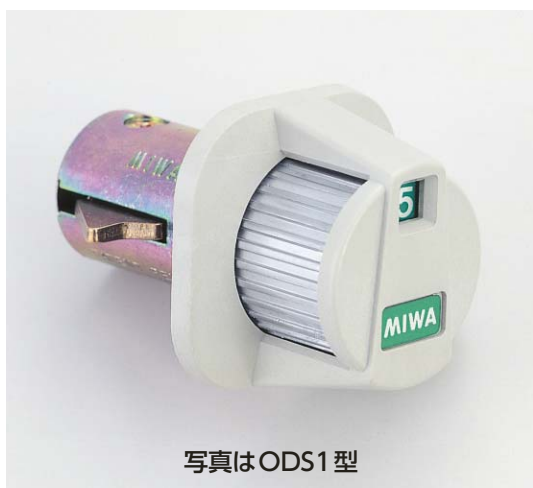

MDO 郵便箱用簡易ダイヤル錠

型 ■用途:郵便箱/集合郵便箱/簡易保管箱等 ■納期:受注生産品●(P4参照)

写真はMDO1型

■特長

- ダイヤル操作により施錠できます。
- ダイヤル操作と扉の開閉が全て片手で簡単にできます。
- 解錠番号を右へ2回、その後左に1回合わせることで解錠します。
- ダイヤルが解錠位置になくても扉を閉めれば施錠します。(特殊ラッチ機構)
- ご注文の際はMDO1またはMDO2と種類をご指示ください。

■種類

MDO1	右吊りもと左ラッチ
MDO2	上吊りもと下ラッチ

※左吊りもと右ラッチ、下吊りもと上ラッチのタイプはございません。

ODS 郵便箱用簡易ダイヤル錠

型 ■用途:郵便箱/集合郵便箱/簡易保管箱等 ■納期:受注生産品●(P4参照)

写真はODS1型

■特長

- ダイヤル操作により施錠できます。
- ダイヤル操作と扉の開閉が全て片手で簡単にできます。
- 施錠番号を右へ2回、その後左に1回合わせることで解錠します。
- ダイヤルが解錠位置になくても扉を閉めれば施錠します。(特殊ラッチ機構)
- ご注文の際はODS1～4の種類をご指示ください。

■種類

ODS1 (標準品)	右吊りもと左ラッチ
ODS2 (標準品)	上吊りもと下ラッチ
ODS3 (特注品)	左吊りもと右ラッチ
ODS4 (特注品)	下吊りもと上ラッチ

IPL 郵便箱用カムロック(ディスクシリンダー)

型 ■用途:郵便箱/集合郵便箱/簡易保管箱等 ■納期:受注生産品●(P4参照)

写真はIPL型

■特長

- 付属の金具でワンタッチで取付できる郵便箱用カムロックです。
- 施錠カムと一体なので取り付けが簡単です。
- マスターキーシステムも可能です。
- 別型カムも作製可能です。別途ご相談ください。
- 180°回転です。
- 0°の位置と180°の位置で、どちらでもキーは抜けます。
- キー2本付きです。