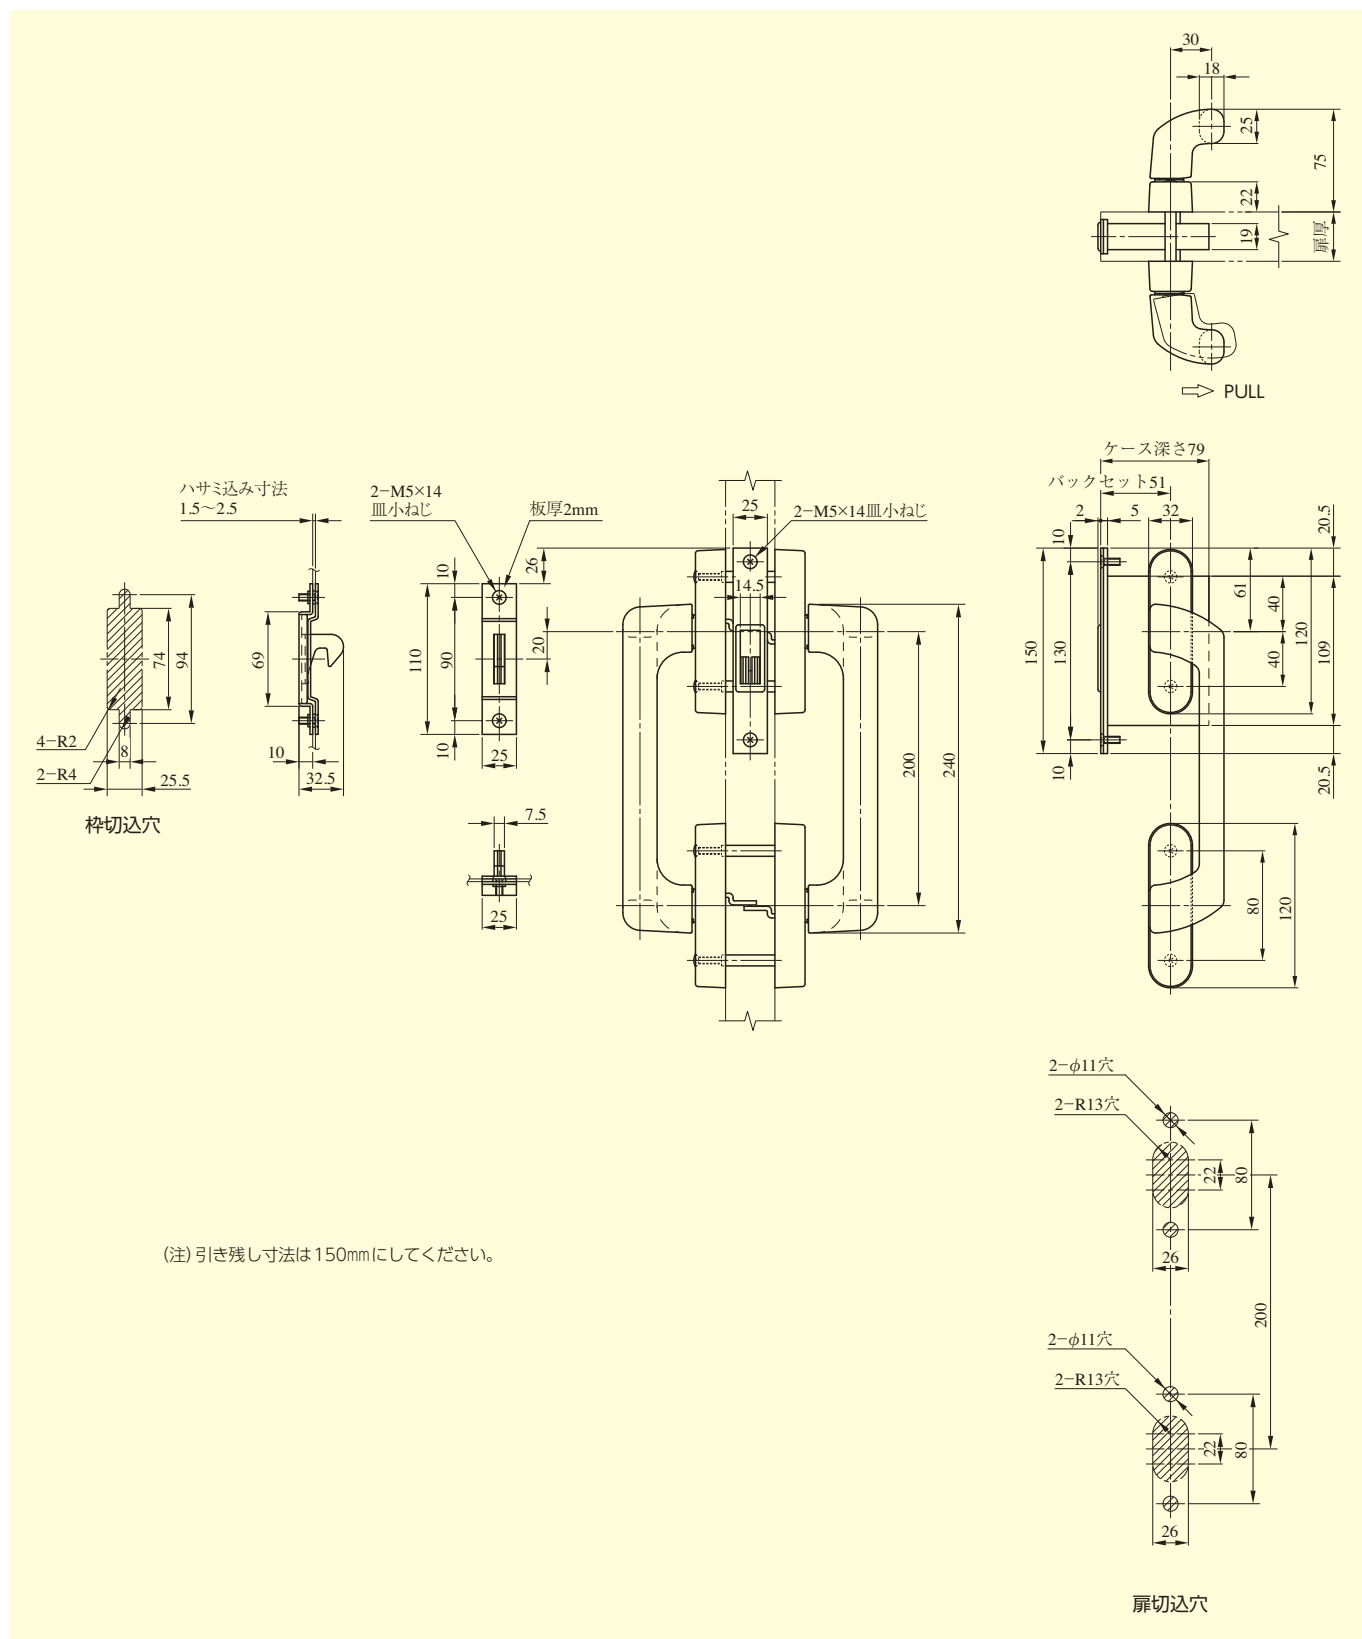

PSL101 型

■左右勝手共通

PSL
101

型 式	バックセット (mm) / ケース深さ (mm)	扉厚 (mm以上~mm未満)
PSL101	51 / 79	33~42 42~50