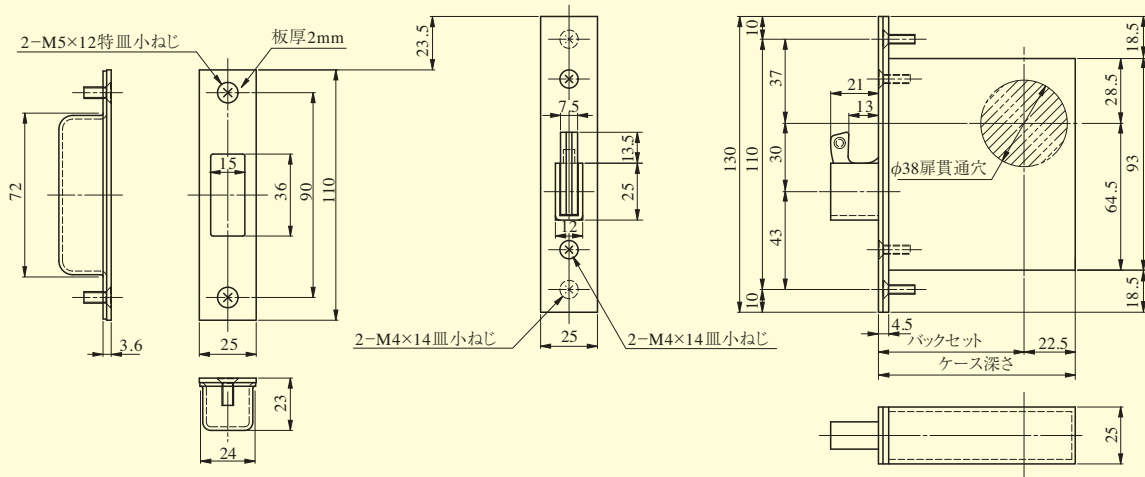

DVF・DV SERIES

DVF-1型

■左右勝手共通

DVF-1型 (段付Lフロント)

■左右勝手あり
本図は外開き左勝手を示す

DV-1型

■左右勝手共通

(注) () 内寸法はバックセット31、38mmの場合を示す。

装着可能シリンダー	型式	機能	バックセット(mm) / ケース深さ(mm)	扉厚(mm以上~mm未満)
U9 PR(-J) LB(-J) JN	DVF	1 4	51 / 73.5 64 / 86.5	29~33 33~42 42~50 50~58 58~66
	DV		31 / 51.5 64 / 86.5 38 / 58.5 76 / 98.5 51 / 73.5	

DVF
DV