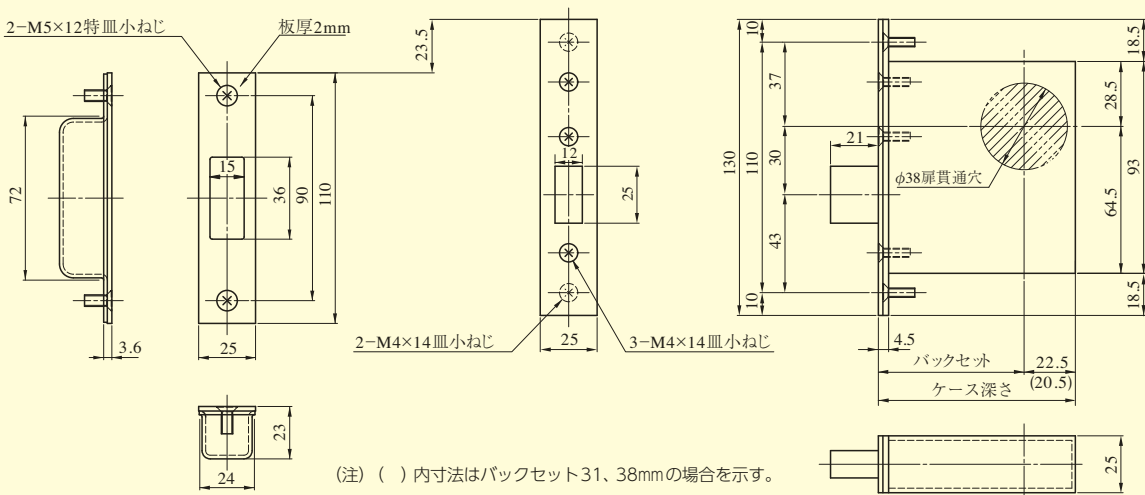

DVF・DV SERIES

DVF-1型

■左右勝手共通

DVF-1型 (段付Lフロント)

■左右勝手あり
本図は外開き左勝手を示す

DV-1型

■左右勝手共通

(注) () 内寸法はバックセット31、38mmの場合を示す。

装着可能シリンダー	型式	機能	バックセット(mm) / ケース深さ(mm)	扉厚(mm以上~mm未満)
U9 PR(-J) LB(-J) JN	DVF	1 4	51 / 73.5 64 / 86.5	29~33 33~42 42~50 50~58 58~66
	DV		31 / 51.5 64 / 86.5 38 / 58.5 76 / 98.5 51 / 73.5	

DVF
DV