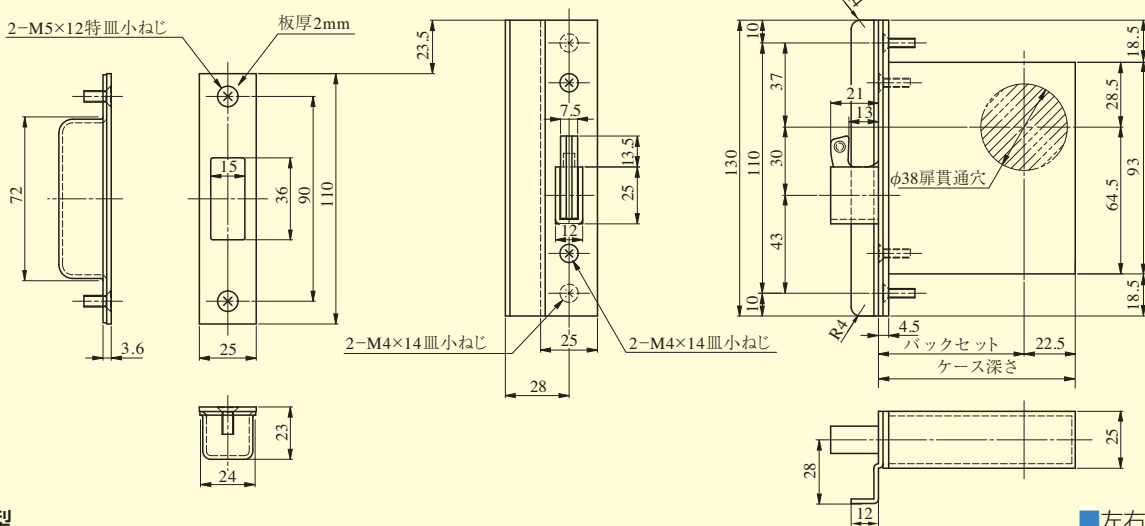

DVF・DV SERIES

DVF-1型

■左右勝手共通

DVF-1型 (段付Lフロント)

■左右勝手あり
本図は外開き左勝手を示す

DV-1型

■左右勝手共通

(注) () 内寸法はバックセット31、38mmの場合を示す。

装着可能シリンダー	型式	機能	バックセット(mm) / ケース深さ(mm)	扉厚(mm以上~mm未満)
U9 PR(-J) LB(-J) JN	DVF	1 4	51 / 73.5 64 / 86.5	29~33 33~42 42~50 50~58 58~66
	DV		31 / 51.5 64 / 86.5 38 / 58.5 76 / 98.5 51 / 73.5	

DVF
DV