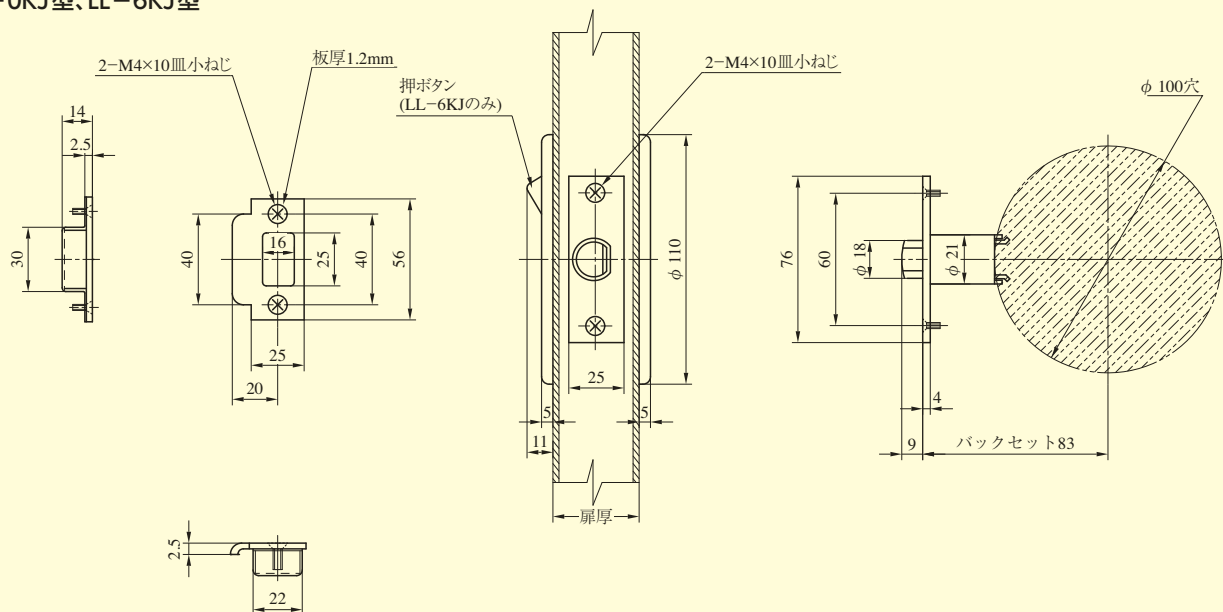

LL-0型、LL-6型

型式	バックセット (mm)	扉厚 (mm以上～mm未満)
LL-0 LL-6 LL-69	83	29～37 37～42 42～50 (50mmも可能)

LL-0KJ型、LL-6KJ型

型式	バックセット (mm)	扉厚 (mm)
LL-0KJ LL-6KJ LL-69KJ	83	33 40 50

LL