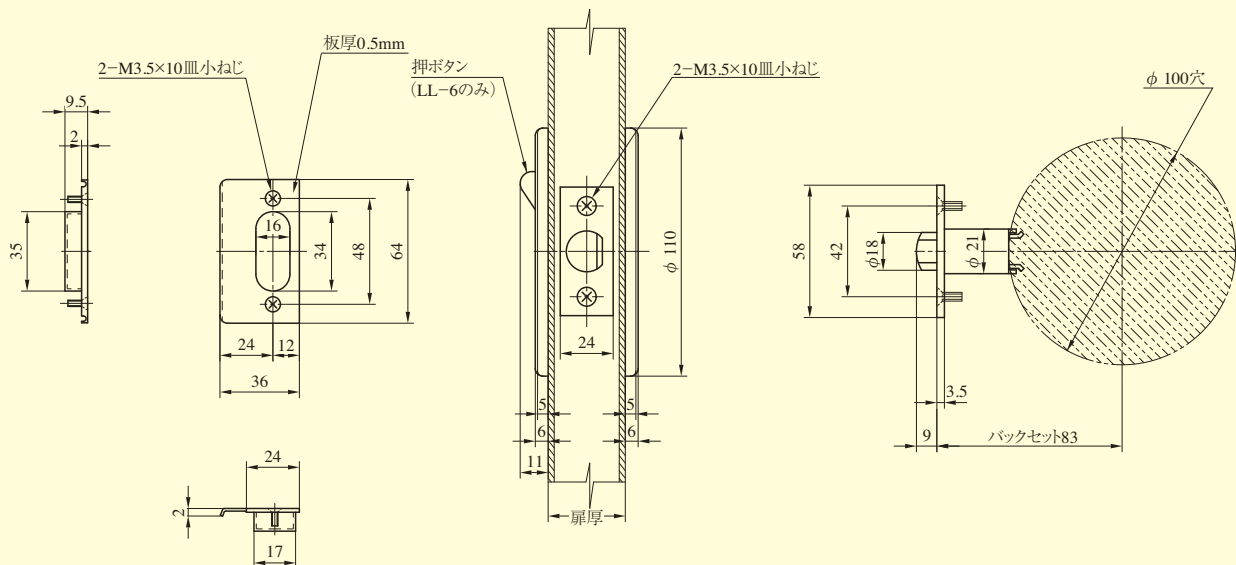

LL-0型、LL-6型

型式	バックセット (mm)	扉厚 (mm以上～mm未満)
LL-0 LL-6 LL-69	83	29～37 37～42 42～50 (50mmも可能)

LL-0KJ型、LL-6KJ型

型式	バックセット (mm)	扉厚 (mm)
LL-0KJ LL-6KJ LL-69KJ	83	33 40 50

LL