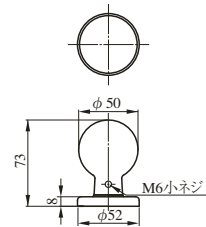

内部錠

回すのではなく、左右にスイングして扉を開ける新タイプのスイングノブです。