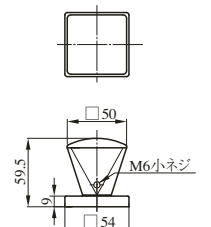

内部錠

回すのではなく、左右にスイングして扉を開ける新タイプのスイングノブです。