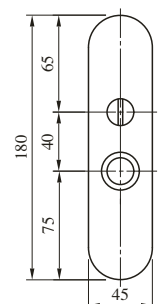

# ELP (O)41 TYPE

(注) この型式はエスカチオン単体を示します。  
シリンダー、レバーハンドルは含まれませんのでご注意ください。

ELP (O) 41型はすべて標準納期品です。

■仕上/使用例

LP3341-8型

LP3341-6型

室内側 (施錠時)

●この他にステンレス製 (ST, SB, CB, CD) も可能です。