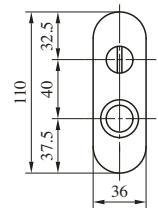

# ELP (O)40 TYPE

(注) この型式はエスカチオン単体を示します。  
シリンダー、レバーハンドルは含まれませんのでご注意ください。

ELP (O) 40型はすべて標準納期品です。

■仕上/使用例

LP2040-6型

LP2040-8型

室内側 (施錠時)

●この他にステンレス製 (ST, SB, CB, CD) も可能です。

# ELP (O)41 TYPE

(注) この型式はエスカチオン単体を示します。  
シリンダー、レバーハンドルは含まれませんのでご注意ください。

ELP (O) 41型はすべて標準納期品です。

■仕上/使用例

LP3341-8型

LP3341-6型

室内側 (施錠時)

●この他にステンレス製 (ST, SB, CB, CD) も可能です。