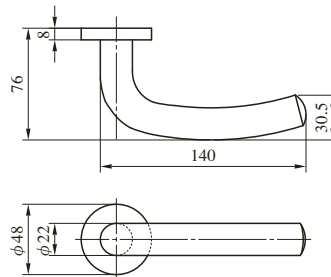

# 342 TYPE アルミ合金製 (アルミシルバー、アルミブロンズ、アルミゴールド)

(注) 左右勝手あり。写真は右勝手を示す。

342型ハンドルはすべて標準納期品です。

レバー  
ハンドル

# 346 TYPE ステンレス製 (ステンレスヘヤーライン、ステンレスバフ、ステンレスセラミックブロンズ、ステンレスセラミックダークグレイ)

# 356 TYPE アルミ合金製 (アルミシルバー、アルミブロンズ、アルミゴールド)

(注) 左右勝手あり。写真は右勝手を示す。

356型ハンドルはすべて標準納期品です。