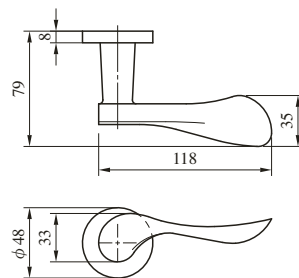

# 342 TYPE アルミ合金製 (アルミシルバー、アルミブロンズ、アルミゴールド)

(注) 左右勝手あり。写真は右勝手を示す。

342型ハンドルはすべて標準納期品です。

レバー  
ハンドル

# 346 TYPE ステンレス製 (ステンレスヘヤーライン、ステンレスバフ、ステンレスセラミックブロンズ、ステンレスセラミックダークグレイ)

# 356 TYPE アルミ合金製 (アルミシルバー、アルミブロンズ、アルミゴールド)

(注) 左右勝手あり。写真は右勝手を示す。

356型ハンドルはすべて標準納期品です。