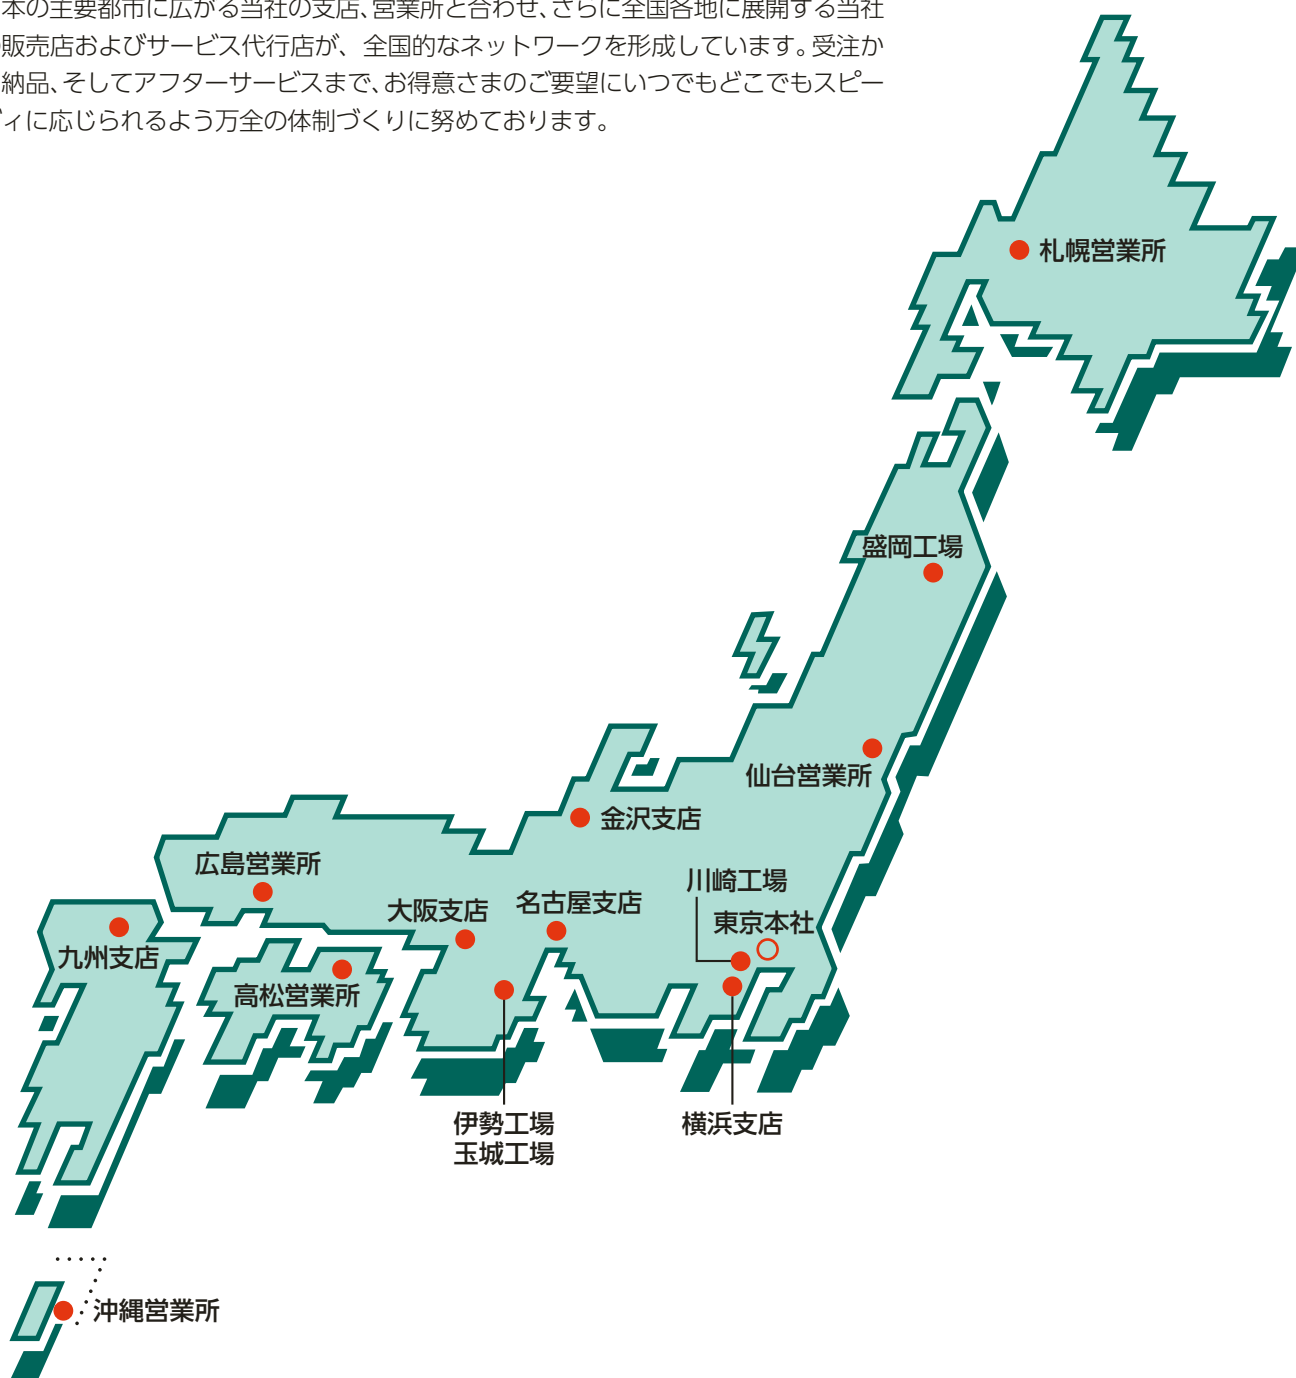

本社・支店・営業所

日本の主要都市に広がる当社の支店、営業所と合わせ、さらに全国各地に展開する当社の販売店およびサービス代行店が、全国的なネットワークを形成しています。受注から納品、そしてアフターサービスまで、お客様さまのご要望にいつでもどこでもスピーディに応じられるよう万全の体制づくりに努めております。

本社
支店
営業所

美和ロック株式会社

本社	東京	東京都港区芝3丁目1番12号	〒105-8510	TEL.03(4330)3069(代)
支店	横浜	神奈川県横浜市保土ヶ谷区上星川2丁目13番15号	〒240-0042	TEL.045(330)3069(代)
	金沢	石川県金沢市東力4丁目200番地	〒921-8015	TEL.076(203)3069(代)
	名古屋	愛知県名古屋市千種区千種3丁目37番13号	〒464-0858	TEL.052(310)3069(代)
	大阪	大阪府大阪市中央区内平野町1丁目4番5号	〒540-0037	TEL.06(6733)3069(代)
	九州	福岡県福岡市中央区大手門2丁目4番14号	〒810-0074	TEL.092(235)3069(代)
営業所	札幌	北海道札幌市中央区大通西18丁目1番35号	〒060-0042	TEL.011(351)3069(代)
	仙台	宮城県仙台市青葉区一番町1丁目14番23号	〒980-0811	TEL.022(745)3069(代)
	広島	広島県広島市西区小河内町2丁目1番33号	〒733-0025	TEL.082(563)3069(代)
	高松	香川県高松市今里町2丁目10番地20	〒760-0078	TEL.087(862)3069(代)
	沖縄	沖縄県那覇市泊3丁目1番23号	〒900-0012	TEL.098(993)3069(代)
工場	伊勢・玉城・盛岡・川崎			
USA OFFICE	9272 Jeronimo, Suite 119, Irvine, CA 92618, USA			TEL.1-949-328-5280