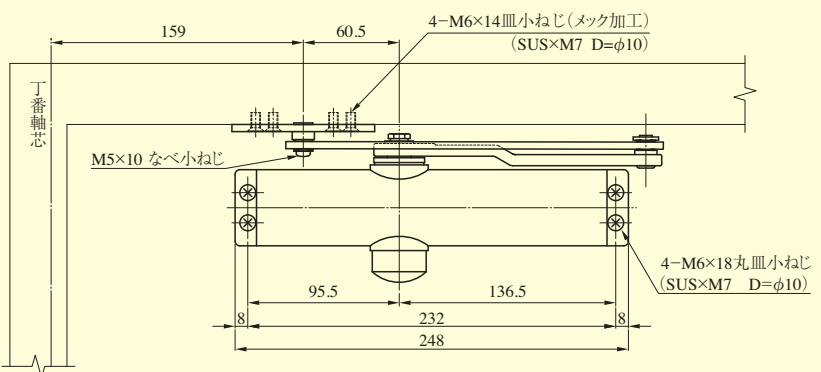

## KM313P90 パラレル取付型ストップなし

A 扉厚	制限角度			
	36	40	45	50
13	90°	89°	87°	85°
16	89°	88°	86°	84°
22	87°	86°	84°	83°
25	86°	85°	83°	82°

※ブラケットはKB-1型が標準です。

## KM314P90 パラレル取付型ストップなし

A 扉厚	制限角度			
	36	40	45	50
13	91°	90°	88°	86°
16	90°	89°	87°	85°
22	88°	87°	85°	83°
25	87°	86°	84°	82°

※ブラケットはKB-2型が標準です。

KM310