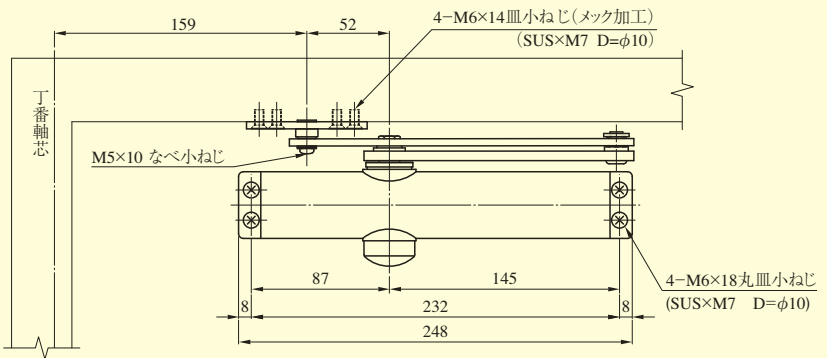

# KM310 SERIES パラレル取付型90°制限付

## KM313P90 パラレル取付型ストップなし

A 扉厚	制限角度			
	36	40	45	50
13	90°	89°	87°	85°
16	89°	88°	86°	84°
22	87°	86°	84°	83°
25	86°	85°	83°	82°

※ブラケットはKB-1型が標準です。

## KM314P90 パラレル取付型ストップなし

A 扉厚	制限角度			
	36	40	45	50
13	91°	90°	88°	86°
16	90°	89°	87°	85°
22	88°	87°	85°	83°
25	87°	86°	84°	82°

※ブラケットはKB-2型が標準です。

KM310