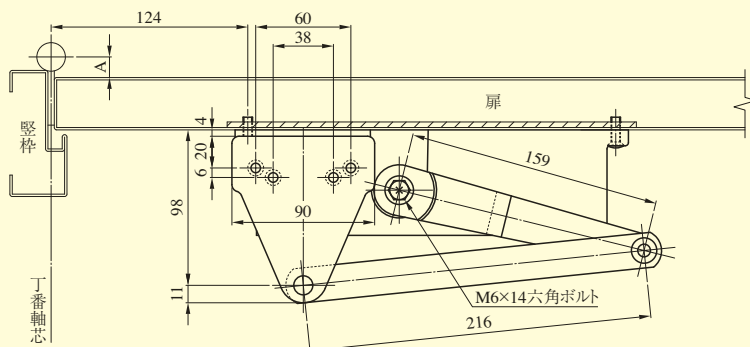

## KM313P90 パラレル取付型ストップなし

A 扉厚	制限角度			
	36	40	45	50
13	90°	89°	87°	85°
16	89°	88°	86°	84°
22	87°	86°	84°	83°
25	86°	85°	83°	82°

※ブラケットはKB-1型が標準です。

## KM314P90 パラレル取付型ストップなし

A 扉厚	制限角度			
	36	40	45	50
13	91°	90°	88°	86°
16	90°	89°	87°	85°
22	88°	87°	85°	83°
25	87°	86°	84°	82°

※ブラケットはKB-2型が標準です。

KM310