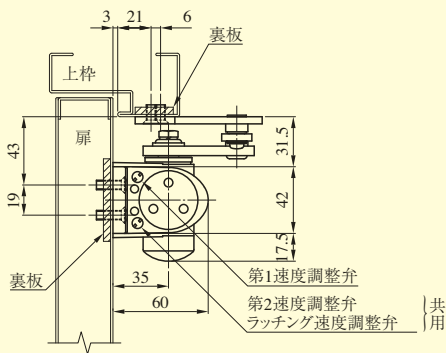

# KM310 SERIES パラレル取付型90°制限付

## KM313P90 パラレル取付型ストップなし

A 扉厚	制限角度			
	36	40	45	50
13	90°	89°	87°	85°
16	89°	88°	86°	84°
22	87°	86°	84°	83°
25	86°	85°	83°	82°

※ブラケットはKB-1型が標準です。

## KM314P90 パラレル取付型ストップなし

A 扉厚	制限角度			
	36	40	45	50
13	91°	90°	88°	86°
16	90°	89°	87°	85°
22	88°	87°	85°	83°
25	87°	86°	84°	82°

※ブラケットはKB-2型が標準です。

KM310