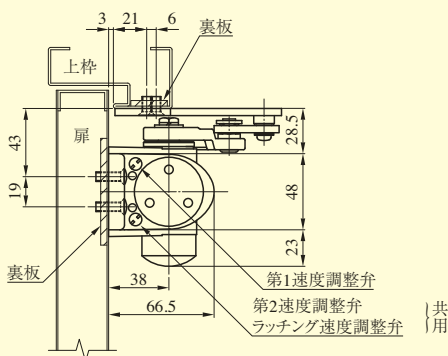

## KM313P90 パラレル取付型ストップなし

A 扉厚	制限角度			
	36	40	45	50
13	90°	89°	87°	85°
16	89°	88°	86°	84°
22	87°	86°	84°	83°
25	86°	85°	83°	82°

※ブラケットはKB-1型が標準です。

## KM314P90 パラレル取付型ストップなし

A 扉厚	制限角度			
	36	40	45	50
13	91°	90°	88°	86°
16	90°	89°	87°	85°
22	88°	87°	85°	83°
25	87°	86°	84°	82°

※ブラケットはKB-2型が標準です。

KM310