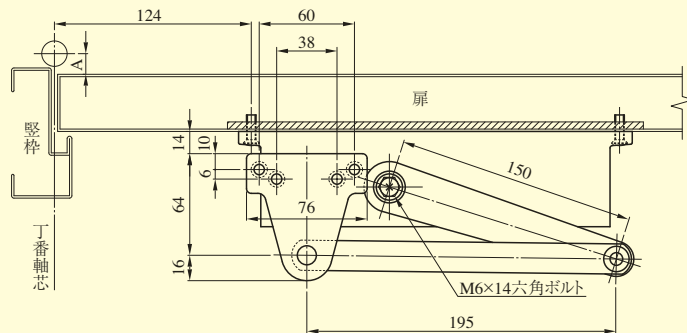

# KM310 SERIES パラレル取付型90°制限付

## KM313P90 パラレル取付型ストップなし

A 扉厚	制限角度			
	36	40	45	50
13	90°	89°	87°	85°
16	89°	88°	86°	84°
22	87°	86°	84°	83°
25	86°	85°	83°	82°

※ブラケットはKB-1型が標準です。

## KM314P90 パラレル取付型ストップなし

A 扉厚	制限角度			
	36	40	45	50
13	91°	90°	88°	86°
16	90°	89°	87°	85°
22	88°	87°	85°	83°
25	87°	86°	84°	82°

※ブラケットはKB-2型が標準です。

KM310