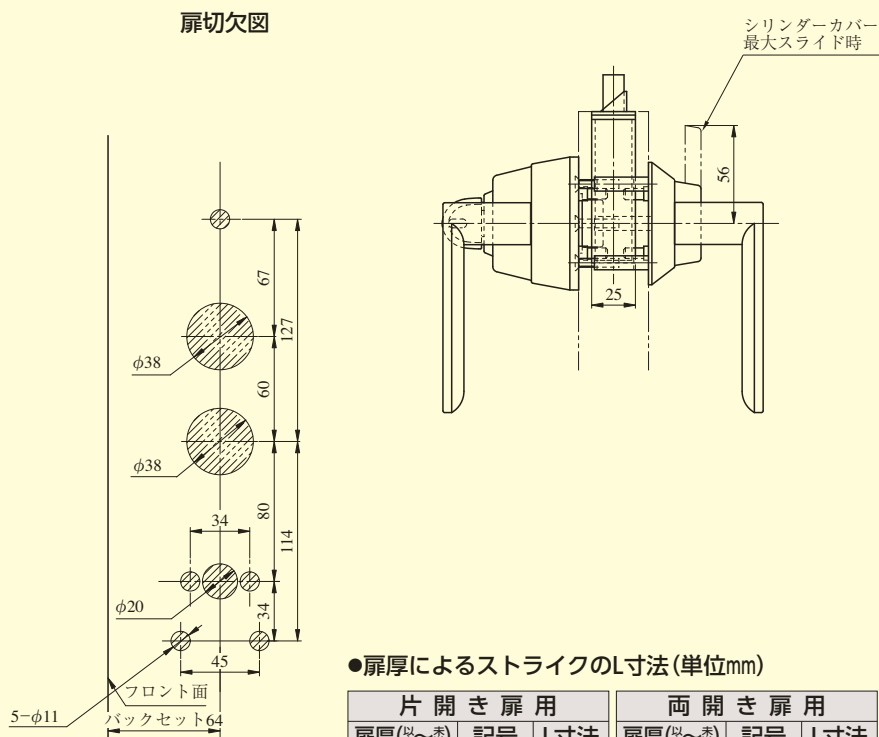

FKLVF SERIES

■左右勝手共通

本図はPRFKLVF33-1型を示す。

扉切欠図

室内側

●扉厚によるストライクのL寸法(単位mm)

片開き扉用			両開き扉用		
扉厚(壁~扉)	記号	L寸法	扉厚(壁~扉)	記号	L寸法
33~42	DP	24	33~37	L	18
42~50	ER	28	37~42	CM	20
			42~46	N	22
			46~50	DP	24

(注) FKLVFシリーズの共用部リーダ等の図面はP783、784を参照ください。