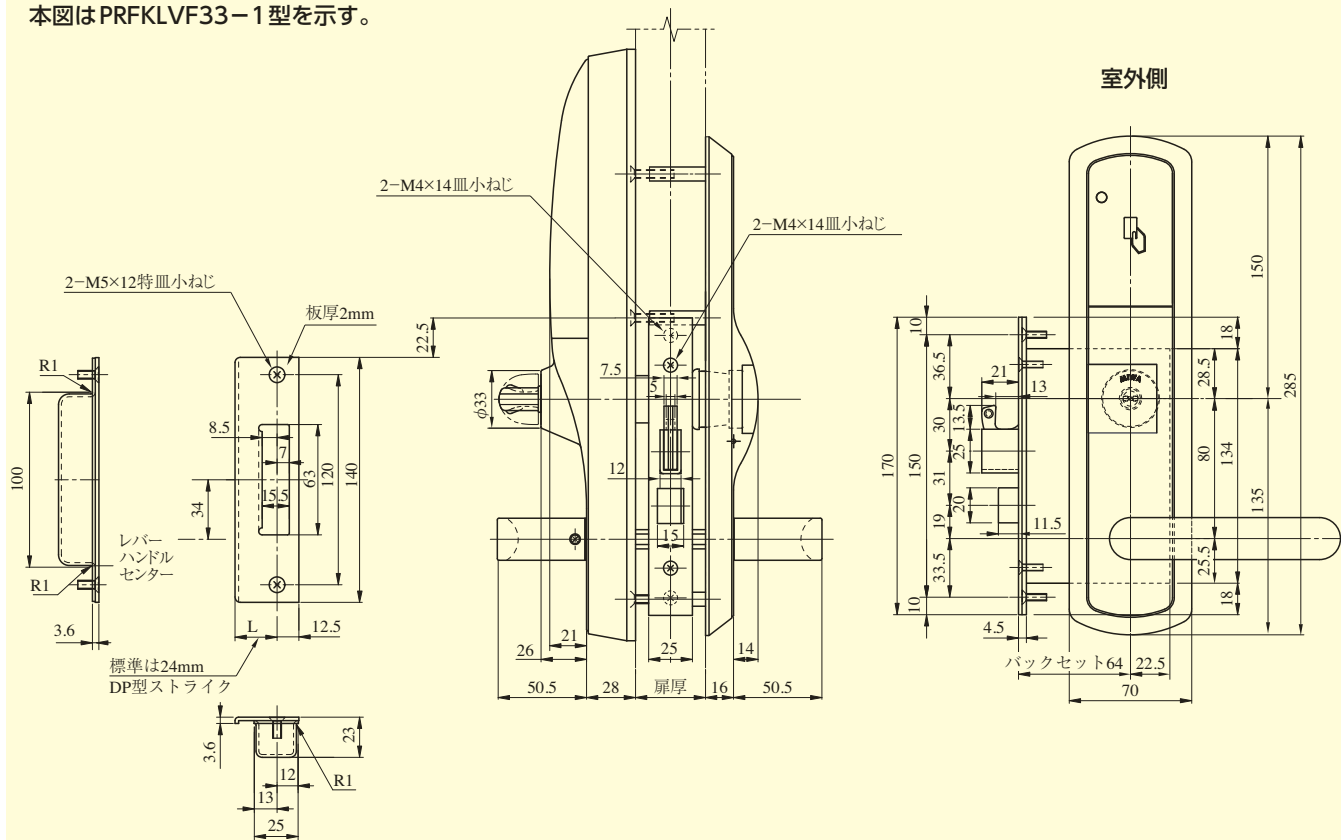

FKLVF SERIES

■左右勝手共通

本図はPRFKLVF33-1型を示す。

扉切欠図

室内側

●扉厚によるストライクのL寸法(単位mm)

片開き扉用			両開き扉用		
扉厚(壁~扉)	記号	L寸法	扉厚(壁~扉)	記号	L寸法
33~42	DP	24	33~37	L	18
42~50	ER	28	37~42	CM	20
			42~46	N	22
			46~50	DP	24

(注) FKLVFシリーズの共用部リーダ等の図面はP783、784を参照ください。