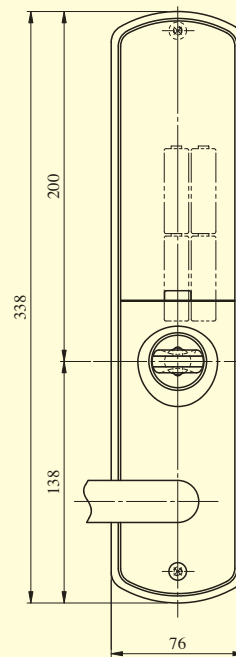

FKLVF SERIES

■左右勝手共通

本図はPRFKLVF33-1型を示す。

扉切欠図

室内側

●扉厚によるストライクのL寸法(単位mm)

片開き扉用			両開き扉用		
扉厚(壁~扉)	記号	L寸法	扉厚(壁~扉)	記号	L寸法
33~42	DP	24	33~37	L	18
42~50	ER	28	37~42	CM	20
			42~46	N	22
			46~50	DP	24

(注) FKLVFシリーズの共用部リーダ等の図面はP783、784を参照ください。