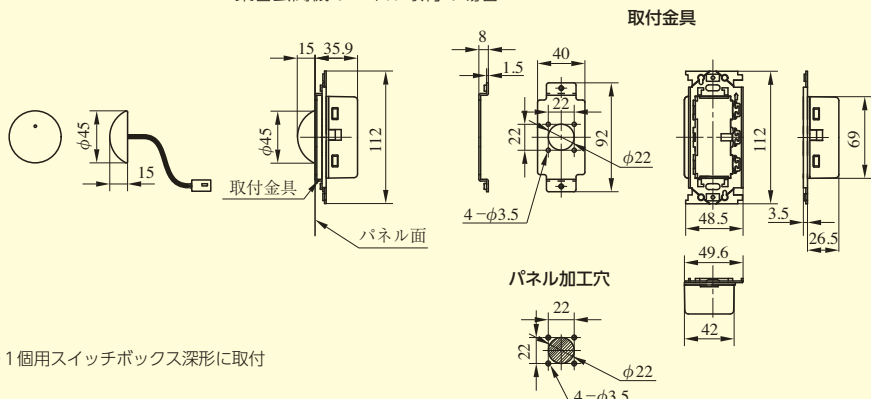

VERSA Access Controller ②

ノンタッチリーダ RDNT-B05

壁面取付の場合

集合玄関機のパネル取付の場合

※1個用スイッチボックス深形に取付

ノンタッチリーダ NTU-002・D

壁面取付の場合

集合玄関機のパネル取付の場合

※1個用スイッチボックス深形に取付

[Raccessシリーズ] Raccessキーヘッド/Raccessタブ/Raccessポップアップキー

TLRS-K01 (キーヘッド)

TLRS-E01 (ポップアップキー)

※オーバースイング角度
キーに強い力が加わった際に、オーバースイングさせることで力を逃がし、キーの変形を防止します。

TLRS-K01T (タブ)

●キーヘッド全長(単位mm)

シリンダー	A寸法
U9	91.9
PR	92.4
LB	97.7
JN	85.7
JC	86.0

●ポップアップキー全長(単位mm)

シリンダー	B寸法
PR	126.4
JC	119.0

※シリンダーの種類や錠種によっては、キーヘッドタイプがご使用いただけない場合があります。詳細はP782を参照ください。