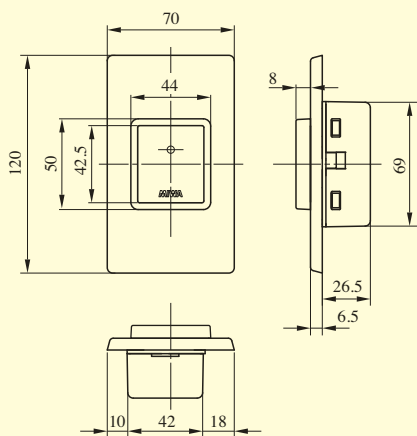

VERSA Access Controller ②

ノンタッチリーダ RDNT-B05

壁面取付の場合

集合玄関機のパネル取付の場合

※1個用スイッチボックス深形に取付

ノンタッチリーダ NTU-002・D

壁面取付の場合

集合玄関機のパネル取付の場合

※1個用スイッチボックス深形に取付

[Raccessシリーズ] Raccessキーヘッド/Raccessタブ/Raccessポップアップキー

TLRS-K01 (キーヘッド)

TLRS-E01 (ポップアップキー)

※オーバースイング角度
キーに強い力が加わった際に、オーバースイングさせることで力を逃がし、キーの変形を防止します。

TLRS-K01T (タブ)

●キーヘッド全長(単位mm)

シリンダー	A寸法
U9	91.9
PR	92.4
LB	97.7
JN	85.7
JC	86.0

●ポップアップキー全長(単位mm)

シリンダー	B寸法
PR	126.4
JC	119.0

※シリンダーの種類や錠種によっては、キーヘッドタイプがご使用いただけない場合があります。詳細はP782を参照ください。