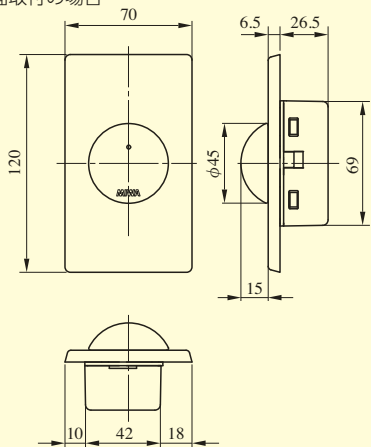

VERSA Access Controller ②

ノンタッチリーダ RDNT-B05

壁面取付の場合

集合玄関機のパネル取付の場合

※1個用スイッチボックス深形に取付

ノンタッチリーダ NTU-002・D

壁面取付の場合

集合玄関機のパネル取付の場合

※1個用スイッチボックス深形に取付

[Raccessシリーズ] Raccessキーヘッド/Raccessタブ/Raccessポップアップキー

TLRS-K01 (キーヘッド)

TLRS-E01 (ポップアップキー)

※オーバースイング角度
キーに強い力が加わった際に、オーバースイングさせることで力を逃がし、キーの変形を防止します。

TLRS-K01T (タブ)

●キーヘッド全長(単位mm)

シリンダー	A寸法
U9	91.9
PR	92.4
LB	97.7
JN	85.7
JC	86.0

●ポップアップキー全長(単位mm)

シリンダー	B寸法
PR	126.4
JC	119.0

※シリンダーの種類や錠種によっては、キーヘッドタイプがご使用いただけない場合があります。詳細はP782を参照ください。