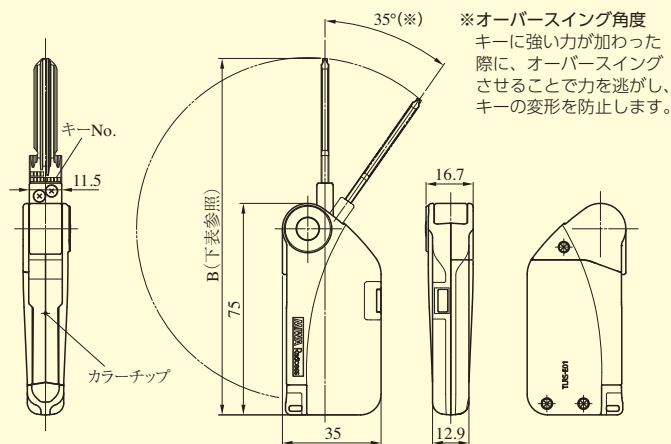

VERSA Access Controller ②

ノンタッチリーダ RDNT-B05

壁面取付の場合

集合玄関機のパネル取付の場合

※1個用スイッチボックス深形に取付

ノンタッチリーダ NTU-002・D

壁面取付の場合

集合玄関機のパネル取付の場合

※1個用スイッチボックス深形に取付

[Raccessシリーズ] Raccessキーヘッド/Raccessタブ/Raccessポップアップキー

TLRS-K01 (キーヘッド)

TLRS-E01 (ポップアップキー)

※オーバースイング角度
キーに強い力が加わった際に、オーバースイングさせることで力を逃がし、キーの変形を防止します。

TLRS-K01T (タブ)

●キーヘッド全長(単位mm)

シリンダー	A寸法
U9	91.9
PR	92.4
LB	97.7
JN	85.7
JC	86.0

●ポップアップキー全長(単位mm)

シリンダー	B寸法
PR	126.4
JC	119.0

※シリンダーの種類や錠種によっては、キーヘッドタイプがご使用いただけない場合があります。詳細はP782を参照ください。