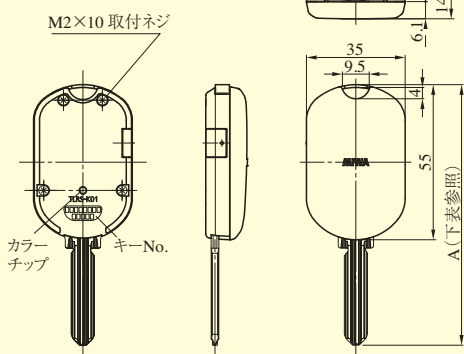

VERSA Access Controller ②

ノンタッチリーダ RDNT-B05

壁面取付の場合

集合玄関機のパネル取付の場合

※1個用スイッチボックス深形に取付

ノンタッチリーダ NTU-002・D

壁面取付の場合

集合玄関機のパネル取付の場合

※1個用スイッチボックス深形に取付

[Raccessシリーズ] Raccessキーヘッド/Raccessタブ/Raccessポップアップキー

TLRS-K01 (キーヘッド)

TLRS-E01 (ポップアップキー)

※オーバースイング角度
キーに強い力が加わった際に、オーバースイングさせることで力を逃がし、キーの変形を防止します。

TLRS-K01T (タブ)

●キーヘッド全長(単位mm)

シリンダー	A寸法
U9	91.9
PR	92.4
LB	97.7
JN	85.7
JC	86.0

●ポップアップキー全長(単位mm)

シリンダー	B寸法
PR	126.4
JC	119.0

※シリンダーの種類や錠種によっては、キーヘッドタイプがご使用いただけない場合があります。詳細はP782を参照ください。