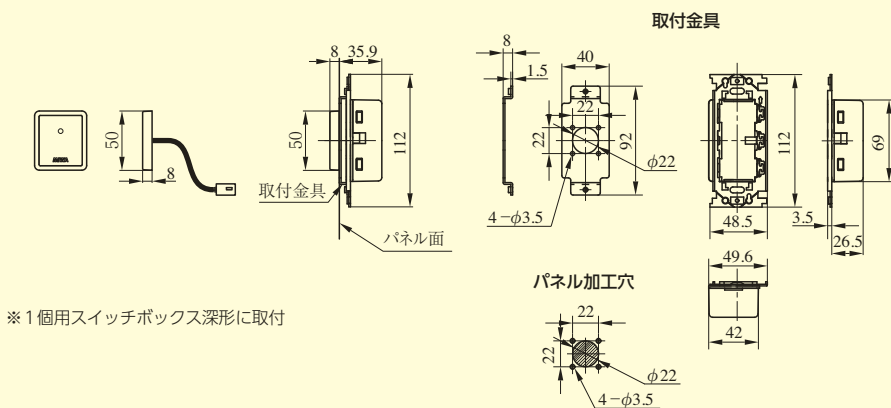

VERSA Access Controller ②

ノンタッチリーダ RDNT-B05

壁面取付の場合

集合玄関機のパネル取付の場合

※1個用スイッチボックス深形に取付

ノンタッチリーダ NTU-002・D

壁面取付の場合

集合玄関機のパネル取付の場合

※1個用スイッチボックス深形に取付

[Raccessシリーズ] Raccessキーヘッド/Raccessタブ/Raccessポップアップキー

TLRS-K01 (キーヘッド)

TLRS-E01 (ポップアップキー)

※オーバースイング角度
キーに強い力が加わった際に、オーバースイングさせることで力を逃がし、キーの変形を防止します。

TLRS-K01T (タブ)

●キーヘッド全長(単位mm)

シリンダー	A寸法
U9	91.9
PR	92.4
LB	97.7
JN	85.7
JC	86.0

●ポップアップキー全長(単位mm)

シリンダー	B寸法
PR	126.4
JC	119.0

※シリンダーの種類や錠種によっては、キーヘッドタイプがご使用いただけない場合があります。詳細はP782を参照ください。