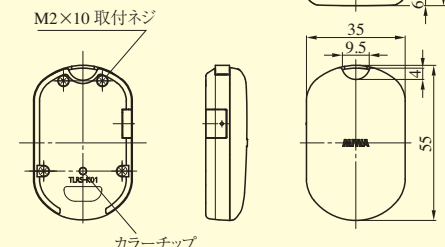

※1個用スイッチボックス深形に取付

[Raccessシリーズ] Raccessキーヘッド/Raccessタブ/Raccessポップアップキー

TLRS-K01 (キーヘッド)

TLRS-E01 (ポップアップキー)

※オーバースイング角度
キーに強い力が加わった際に、オーバースイングさせることで力を逃がし、キーの変形を防止します。

TLRS-K01T (タブ)

●キーヘッド全長(単位mm)

シリンダー	A寸法
U9	91.9
PR	92.4
LB	97.7
JN	85.7
JC	86.0

●ポップアップキー全長(単位mm)

シリンダー	B寸法
PR	126.4
JC	119.0

※シリンダーの種類や錠種によっては、キーヘッドタイプがご使用いただけない場合があります。詳細はP782を参照ください。