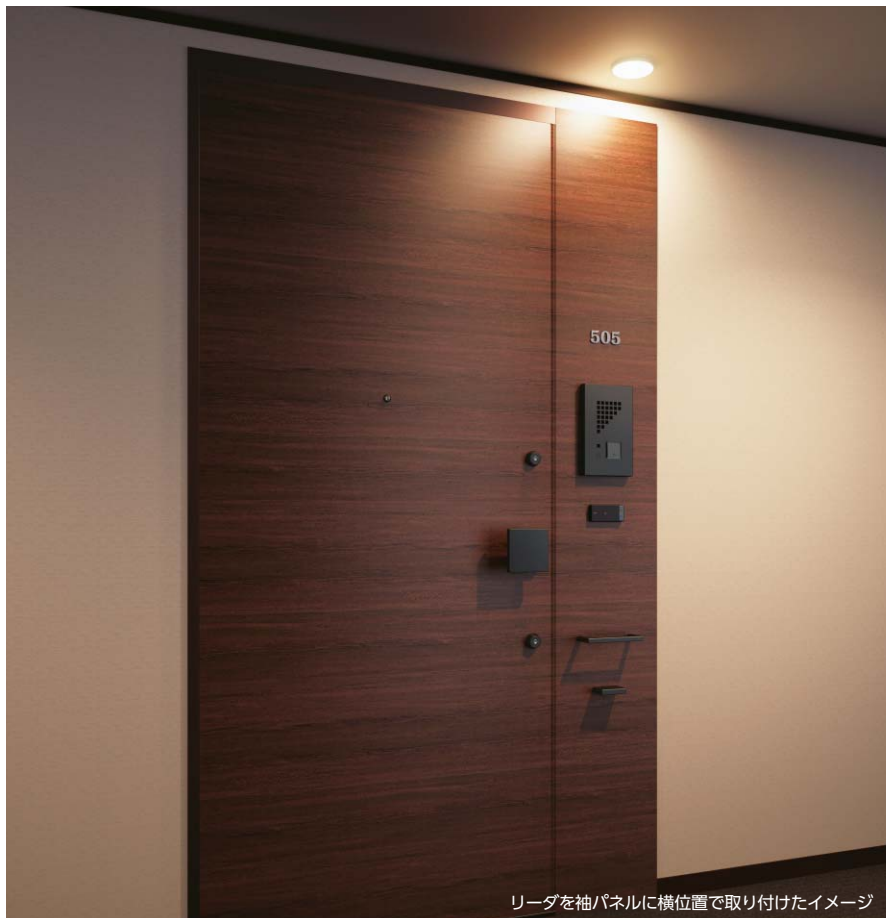

# マンション用インテリジェント電気錠

■用途: マンション共用玄関/各住戸玄関等 ■納期: 標準納期品 ● (P4参照)

iEL

リーダを袖パネルに横位置で取り付けたイメージ

## Raccess

キーを意識しないで施錠。  
ハンズフリーで楽にアクセス。

## Non touch

リーダにキーをかざして  
施錠。

ケース本体に制御部を内蔵したiELは、いわば知性を獲得した電気錠です。

IDキーは4つのシリーズをご用意しました。ライフスタイルにあわせて最適なものをお選びください。

共用エントランスと連動が可能ですので、住戸と同一のIDキーでエントランスの解錠も可能です。(共用エントランスシステムはP.652参照)

#### 機器構成

- ・リーダ: 1個
- ・ハンドルセット: 1式
- ・住宅用電気錠: 2台 (ハンドルにより選択)
- ・シリンダーサムターンセット2組
- ・電源盤または操作盤
- ・通電金具

上記の構成で各住戸玄関に取り付けます。リーダは扉・袖パネルのどちらにも取付可能です。