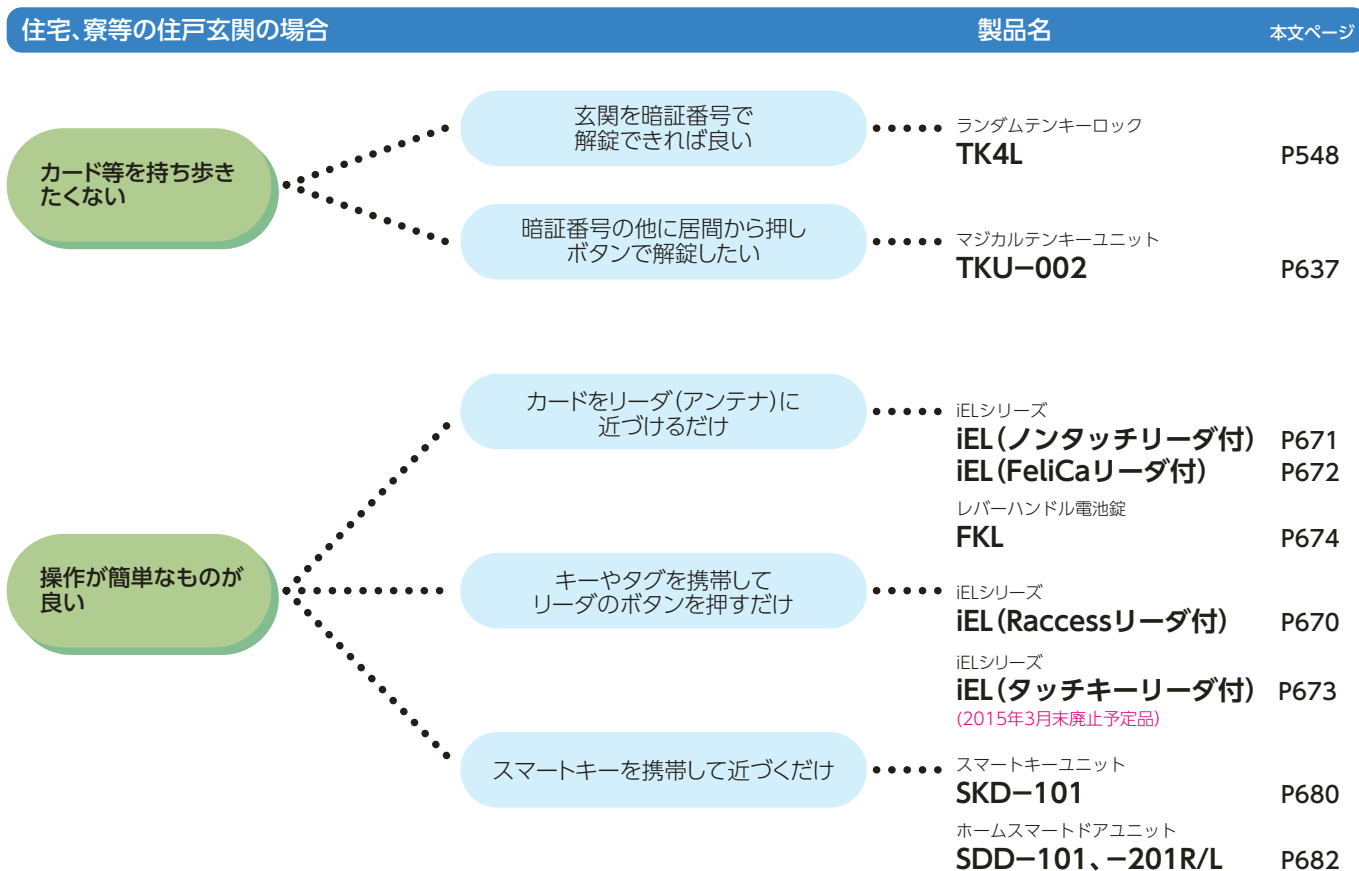

キーレスシステムの選択のポイント

キーレスシステムをお選びになる場合、非接触IDキー、指静脈認証等多数のシステムがあります。各々特長があり、その特長を生かしてシステムをお選びいただくのが良いと思います。以下にいくつかの選択のポイントから見た各システムの比較をしましたので、お選びいただく際にご参照ください。

キーレス
システム
の選択の
ポイント

■ 様々なキーレスシステム選択のポイント

(注) 製品の仕様については、製品の該当ページを必ずご確認ください。

選択のポイント	ノンタッチ	Raccess	FeliCa	タッチキー (2015年3月末廃止予定)	スマートキー	指静脈認証	テンキー	キー
カード等を持ち歩きたくない						◎	◎	
解錠操作が非常に簡単	○	◎	○	◎	◎			
リーダの耐久性	◎	◎	◎	◎	◎	○	○	◎
複製や改ざん等の難しさ	◎	◎	◎	◎	◎	◎		
盗難や盗用の難しさ						◎	○	
カード等の価格が安い	○					—	—	◎

◎：選択のポイントが特に優れているもの ○：選択のポイントが優れているもの

■ 目的別に選ぶキーレスシステムの例

(注) 製品の仕様については、製品の該当ページを必ずご確認ください。