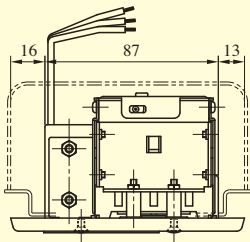

# MC20SW型

MC20SW

接続図(カードスイッチOFFの時)

※切欠は配線器具2個用ボックス切欠に準ずる。