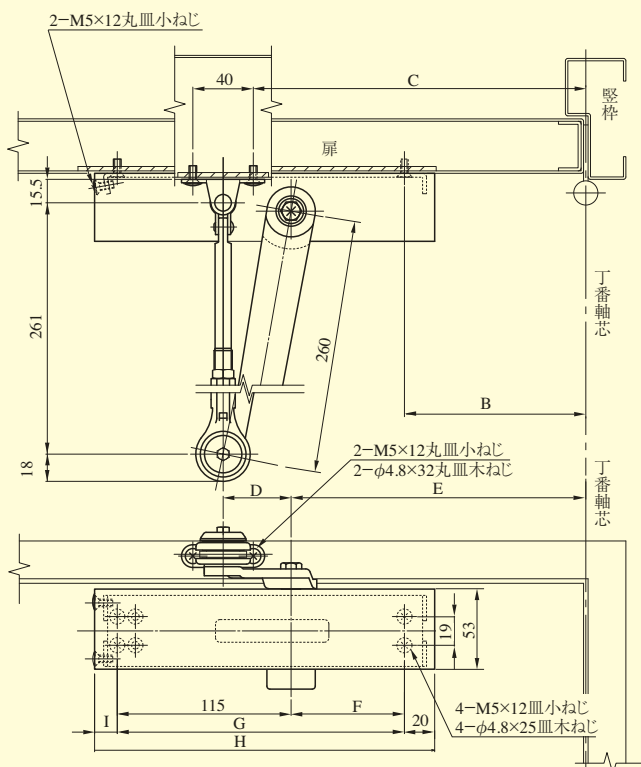

M600 SERIES (公共工事)標準型建具用ドアクローザ

M612・M613 標準取付型ストップなし / M612S・M613S 標準取付型ストップ付

ストップなし ストップ付	B	C	D	E	F	G	H	I
M612 M612S	120	220	45	195	75	190	225	15
M613 M613S	120	220	45	195	75	190	245	35

※本図はストップ付を示す。

M612P・M613P パラレル取付型ストップなし / M612PS・M613PS パラレル取付型ストップ付

ストップなし ストップ付	B	C	D	F	G	H	I	J
M612P M612PS	120	128	67	115	190	225	15	280
M613P M613PS	120	128	67	115	190	245	35	280

※本図はストップなしを示す。