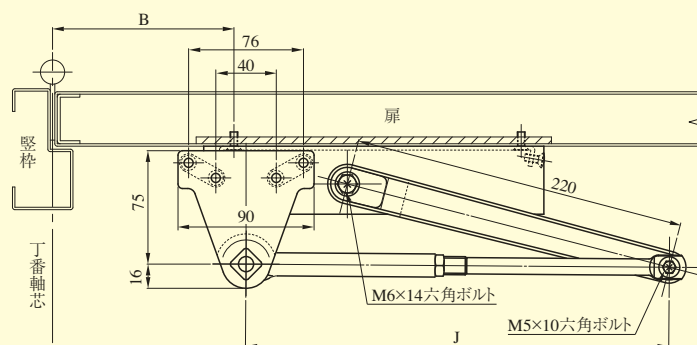

M600 SERIES (公共工事)標準型建具用ドアクローザ

M612・M613 標準取付型ストップなし / M612S・M613S 標準取付型ストップ付

ストップなし ストップ付	B	C	D	E	F	G	H	I
M612 M612S	120	220	45	195	75	190	225	15
M613 M613S	120	220	45	195	75	190	245	35

※本図はストップ付を示す。

M612P・M613P パラレル取付型ストップなし / M612PS・M613PS パラレル取付型ストップ付

ストップなし ストップ付	B	C	D	F	G	H	I	J
M612P M612PS	120	128	67	115	190	225	15	280
M613P M613PS	120	128	67	115	190	245	35	280

※本図はストップなしを示す。