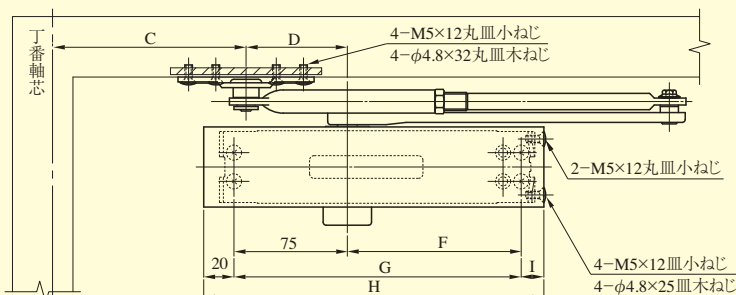

M600 SERIES (公共工事)標準型建具用ドアクローザ

M612・M613 標準取付型ストップなし / M612S・M613S 標準取付型ストップ付

ストップなし ストップ付	B	C	D	E	F	G	H	I
M612 M612S	120	220	45	195	75	190	225	15
M613 M613S	120	220	45	195	75	190	245	35

※本図はストップ付を示す。

M612P・M613P パラレル取付型ストップなし / M612PS・M613PS パラレル取付型ストップ付

ストップなし ストップ付	B	C	D	F	G	H	I	J
M612P M612PS	120	128	67	115	190	225	15	280
M613P M613PS	120	128	67	115	190	245	35	280

※本図はストップなしを示す。