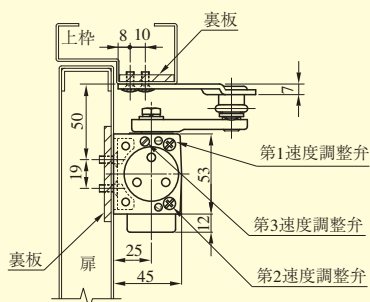

M600 SERIES (公共工事)標準型建具用ドアクローザ

M612・M613 標準取付型ストップなし / M612S・M613S 標準取付型ストップ付

ストップなし ストップ付	B	C	D	E	F	G	H	I
M612 M612S	120	220	45	195	75	190	225	15
M613 M613S	120	220	45	195	75	190	245	35

※本図はストップ付を示す。

M612P・M613P パラレル取付型ストップなし / M612PS・M613PS パラレル取付型ストップ付

ストップなし ストップ付	B	C	D	F	G	H	I	J
M612P M612PS	120	128	67	115	190	225	15	280
M613P M613PS	120	128	67	115	190	245	35	280

※本図はストップなしを示す。