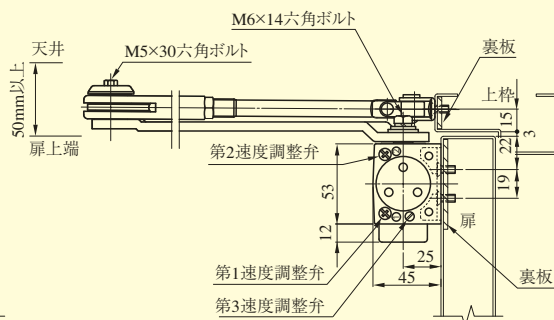

M600 SERIES (公共工事)標準型建具用ドアクローザ

M612・M613 標準取付型ストップなし / M612S・M613S 標準取付型ストップ付

ストップなし ストップ付	B	C	D	E	F	G	H	I
M612 M612S	120	220	45	195	75	190	225	15
M613 M613S	120	220	45	195	75	190	245	35

※本図はストップ付を示す。

M612P・M613P パラレル取付型ストップなし / M612PS・M613PS パラレル取付型ストップ付

ストップなし ストップ付	B	C	D	F	G	H	I	J
M612P M612PS	120	128	67	115	190	225	15	280
M613P M613PS	120	128	67	115	190	245	35	280

※本図はストップなしを示す。