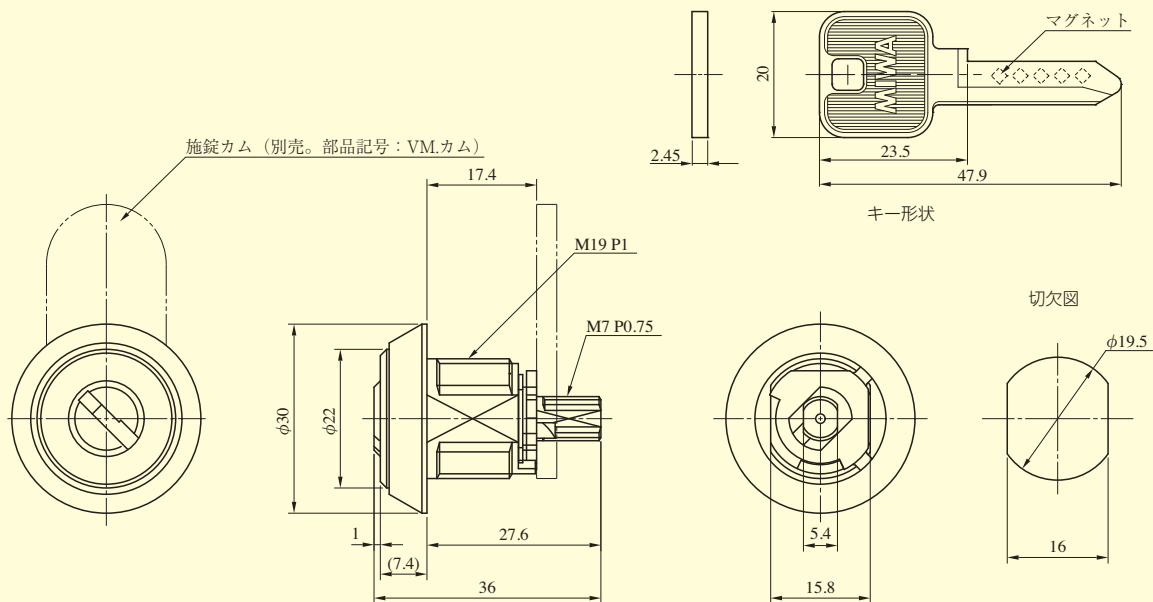

LS7 型

LS7-MSR.CY (空転リング付き)

LS7-MSN.CY (空転リングなし)

LS7-MS.CK (キー)

VM99R 型

LS7
VM99R