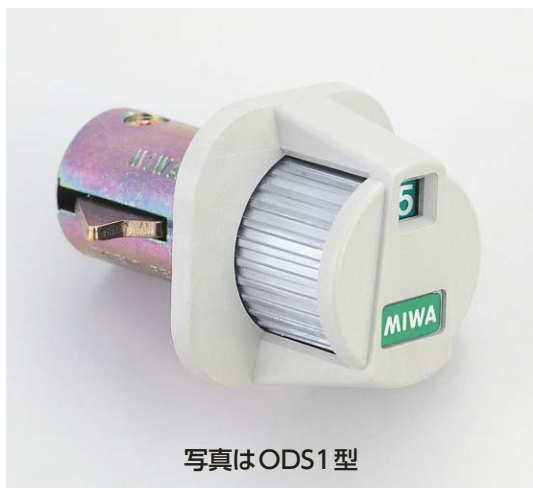

MDO 郵便箱用簡易ダイヤル錠

型 ■用途:郵便箱/集合郵便箱/簡易保管箱等 ■納期:受注生産品●(P4参照)

写真はMDO1型

■特長

- ダイヤル操作により施解錠できます。
- ダイヤル操作と扉の開閉が全て片手で簡単にできます。
- 解錠番号を右へ2回、その後左に1回合わせることで解錠します。
- ダイヤルが解錠位置になくても扉を閉めれば施錠します。(特殊ラッチ機構)
- ご注文の際はMDO1またはMDO2と種類をご指示ください。

■種類

| | |
|------|-----------|
| MDO1 | 右吊りもと左ラッチ |
| MDO2 | 上吊りもと下ラッチ |

※左吊りもと右ラッチ、下吊りもと上ラッチのタイプはございません。

ODS 郵便箱用簡易ダイヤル錠

型 ■用途:郵便箱/集合郵便箱/簡易保管箱等 ■納期:受注生産品●(P4参照)

写真はODS1型

■特長

- ダイヤル操作により施解錠できます。
- ダイヤル操作と扉の開閉が全て片手で簡単にできます。
- 施錠番号を右へ2回、その後左に1回合わせることで解錠します。
- ダイヤルが解錠位置になくても扉を閉めれば施錠します。(特殊ラッチ機構)
- ご注文の際はODS1～4の種類をご指示ください。

写真はIPL型

■特長

- 付属の金具でワンタッチで取付できる郵便箱用カムロックです。
- 施錠カムと一体なので取り付けが簡単です。
- マスターキーシステムも可能です。
- 別型カムも作製可能です。別途ご相談ください。
- 180°回転です。
- 0°の位置と180°の位置で、どちらでもキーは抜けます。
- キー2本付きです。