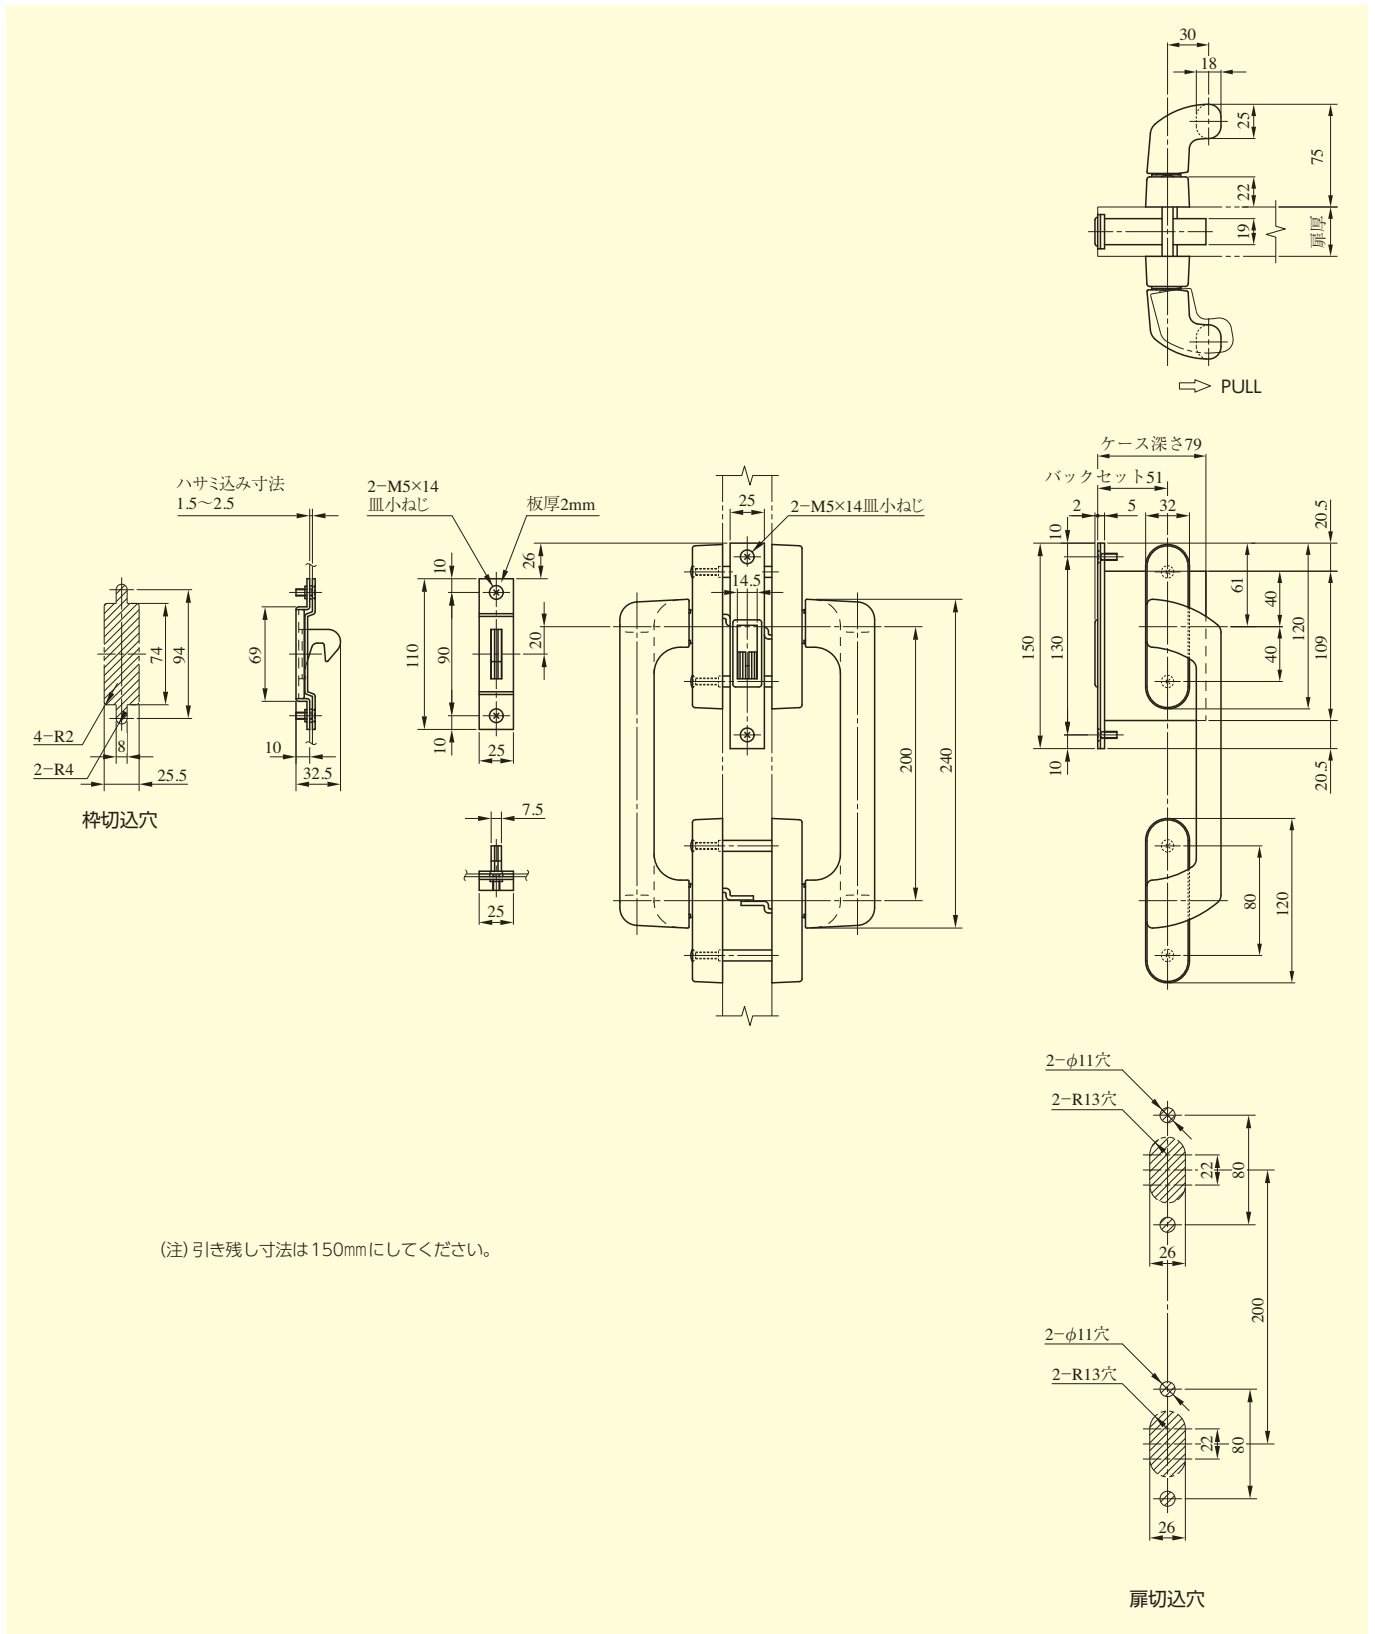

# PSL101 型

■左右勝手共通

PSL  
101

型式	バックセット (mm) / ケース深さ (mm)	扉厚 (mm以上～mm未満)
PSL101	51 / 79	33～42 42～50