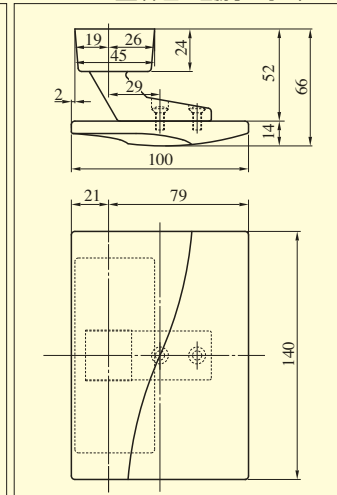

POM810～813、815、818 SERIES

■左右勝手共通
(815型をのぞく)

POM810、811、812、813、815、818型

本図はPOM811型の場合を示す。

●扉厚によるストライクの寸法(単位mm)

| 片開き扉用 | | | 両開き扉用 | | |
|---------|----|-----|---------|----|-----|
| 扉厚(片開き) | 記号 | L寸法 | 扉厚(片開き) | 記号 | L寸法 |
| 33~42 | DP | 24 | 33~37 | L | 18 |
| 42~50 | ER | 28 | 37~42 | CM | 20 |
| 50~58 | FT | 32 | 42~46 | N | 22 |
| 58~66 | G | 36 | 46~50 | DP | 24 |
| | | | 50~54 | Q | 26 |
| | | | 54~58 | ER | 28 |
| | | | 58~62 | S | 30 |
| | | | 62~66 | FT | 32 |

POM810型

POM812型

POM813型

POM815型(本図は右勝手を示す)

POM818型

切込形状

POM