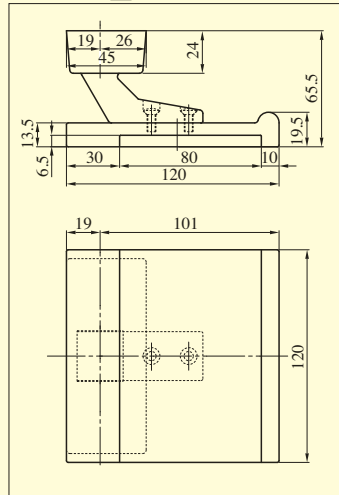

POM810～813、815、818 SERIES

■左右勝手共通
(815型をのぞく)

POM810、811、812、813、815、818型

本図はPOM811型の場合を示す。

●扉厚によるストライクの寸法(単位mm)

| 片開き扉用 | | | 両開き扉用 | | |
|---------|----|-----|---------|----|-----|
| 扉厚(片開き) | 記号 | L寸法 | 扉厚(片開き) | 記号 | L寸法 |
| 33~42 | DP | 24 | 33~37 | L | 18 |
| 42~50 | ER | 28 | 37~42 | CM | 20 |
| 50~58 | FT | 32 | 42~46 | N | 22 |
| 58~66 | G | 36 | 46~50 | DP | 24 |
| | | | 50~54 | Q | 26 |
| | | | 54~58 | ER | 28 |
| | | | 58~62 | S | 30 |
| | | | 62~66 | FT | 32 |

POM810型

POM812型

POM813型

POM815型(本図は右勝手を示す)

POM818型

切込形状

POM