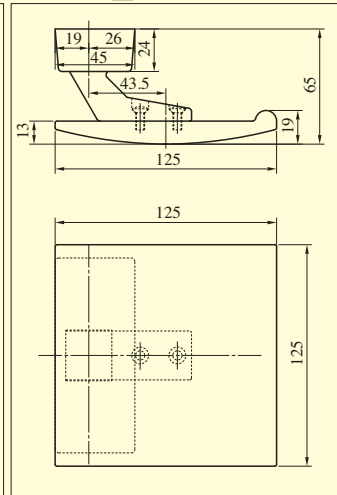

POM810～813、815、818 SERIES

■左右勝手共通
(815型をのぞく)

POM810、811、812、813、815、818型

本図はPOM811型の場合を示す。

●扉厚によるストライクの寸法(単位mm)

| 片開き扉用 | | | 両開き扉用 | | |
|---------|----|-----|---------|----|-----|
| 扉厚(片開き) | 記号 | L寸法 | 扉厚(片開き) | 記号 | L寸法 |
| 33~42 | DP | 24 | 33~37 | L | 18 |
| 42~50 | ER | 28 | 37~42 | CM | 20 |
| 50~58 | FT | 32 | 42~46 | N | 22 |
| 58~66 | G | 36 | 46~50 | DP | 24 |
| | | | 50~54 | Q | 26 |
| | | | 54~58 | ER | 28 |
| | | | 58~62 | S | 30 |
| | | | 62~66 | FT | 32 |

POM810型

POM812型

POM813型

POM815型(本図は右勝手を示す)

POM818型

切込形状

POM