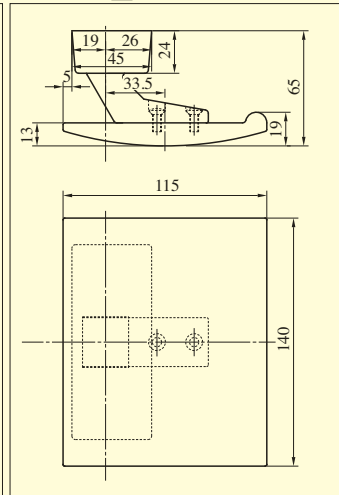

POM810～813、815、818 SERIES

■左右勝手共通
(815型をのぞく)

POM810、811、812、813、815、818型

本図はPOM811型の場合を示す。

●扉厚によるストライクの寸法(単位mm)

| 片開き扉用 | | | 両開き扉用 | | |
|---------|----|-----|---------|----|-----|
| 扉厚(片開き) | 記号 | L寸法 | 扉厚(片開き) | 記号 | L寸法 |
| 33~42 | DP | 24 | 33~37 | L | 18 |
| 42~50 | ER | 28 | 37~42 | CM | 20 |
| 50~58 | FT | 32 | 42~46 | N | 22 |
| 58~66 | G | 36 | 46~50 | DP | 24 |
| | | | 50~54 | Q | 26 |
| | | | 54~58 | ER | 28 |
| | | | 58~62 | S | 30 |
| | | | 62~66 | FT | 32 |

POM810型

POM812型

POM813型

POM815型(本図は右勝手を示す)

POM818型

切込形状

POM