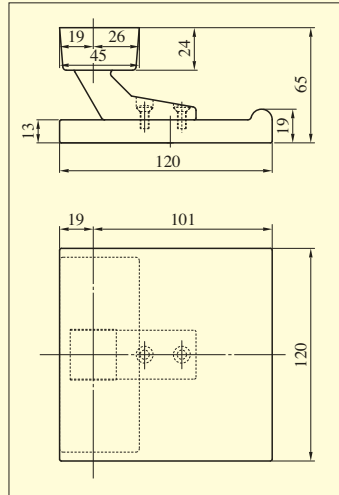

POM810～813、815、818 SERIES

■左右勝手共通
(815型をのぞく)

POM810、811、812、813、815、818型

本図はPOM811型の場合を示す。

●扉厚によるストライクの寸法(単位mm)

| 片開き扉用 | | | 両開き扉用 | | |
|---------|----|-----|---------|----|-----|
| 扉厚(片開き) | 記号 | L寸法 | 扉厚(片開き) | 記号 | L寸法 |
| 33~42 | DP | 24 | 33~37 | L | 18 |
| 42~50 | ER | 28 | 37~42 | CM | 20 |
| 50~58 | FT | 32 | 42~46 | N | 22 |
| 58~66 | G | 36 | 46~50 | DP | 24 |
| | | | 50~54 | Q | 26 |
| | | | 54~58 | ER | 28 |
| | | | 58~62 | S | 30 |
| | | | 62~66 | FT | 32 |

POM810型

POM812型

POM813型

POM815型(本図は右勝手を示す)

POM818型

切込形状

POM