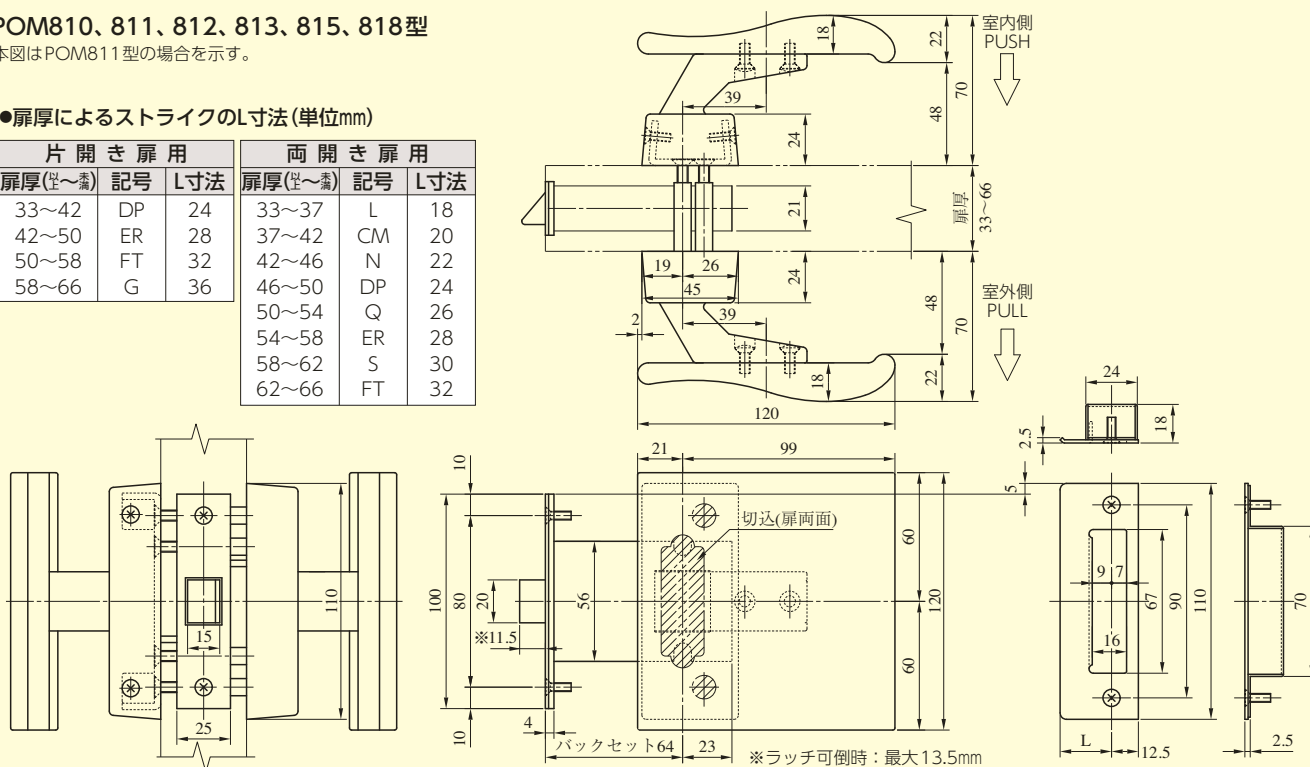

POM810～813、815、818 SERIES

■左右勝手共通
(815型をのぞく)

POM810、811、812、813、815、818型

本図はPOM811型の場合を示す。

●扉厚によるストライクの寸法(単位mm)

| 片開き扉用 | | | 両開き扉用 | | |
|---------|----|-----|---------|----|-----|
| 扉厚(片開き) | 記号 | L寸法 | 扉厚(片開き) | 記号 | L寸法 |
| 33~42 | DP | 24 | 33~37 | L | 18 |
| 42~50 | ER | 28 | 37~42 | CM | 20 |
| 50~58 | FT | 32 | 42~46 | N | 22 |
| 58~66 | G | 36 | 46~50 | DP | 24 |
| | | | 50~54 | Q | 26 |
| | | | 54~58 | ER | 28 |
| | | | 58~62 | S | 30 |
| | | | 62~66 | FT | 32 |

POM810型

POM812型

POM813型

POM815型(本図は右勝手を示す)

POM818型

切込形状

POM