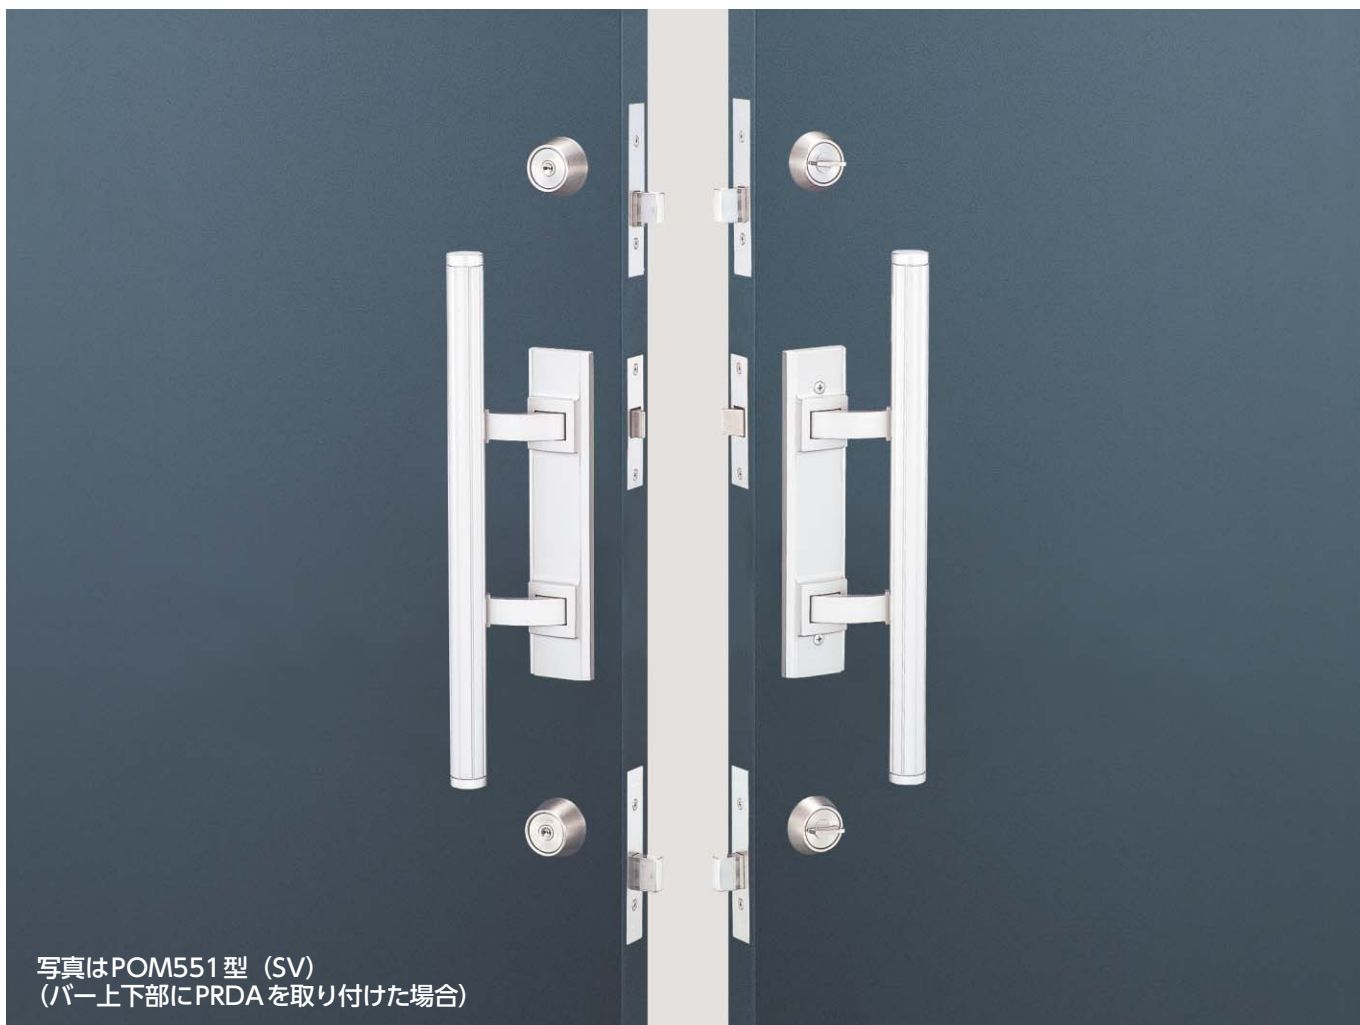

POM

SERIES

プッシュプル錠 (バータイプ)

■用途：住宅玄関等 ■納期：標準納期品 ● / 受注生産品 ● (P4 参照)

写真はPOM551型 (SV)
(バー上下部にPRDAを取り付けた場合)

■ **バータイプのプッシュプル錠です。**
シンプルでスリムなデザインのバーハンドルです。

■ **操作性にも優れています。**
ハンドルを「押す・引く」だけの動作で誰でも簡単に扉を開けられます。

■ **空錠タイプです。**
空錠タイプのため、本締錠DAシリーズ (P270) との組み合わせが行えます。(DAFシリーズはバックセット64mmのみとなりますのでご注意ください。)

■ **子扉用固定ハンドルもあります。**
型式：POM501 (505、506、551、553、554) Z型

■ **内開き用ハンドルもあります。**
型式：POM501 (505、506) -N型

注1) 外開き扉のみ使用可能です。
注2) 取付の際にインパクトドライバーは使用しないでください。取り外しができなくなる恐れがあります。また、締めすぎると作動に支障をきたす場合があります。

仕様

バックセット (mm)	51
扉厚可能範囲 (mm以上～mm未満)	33～42・42～50