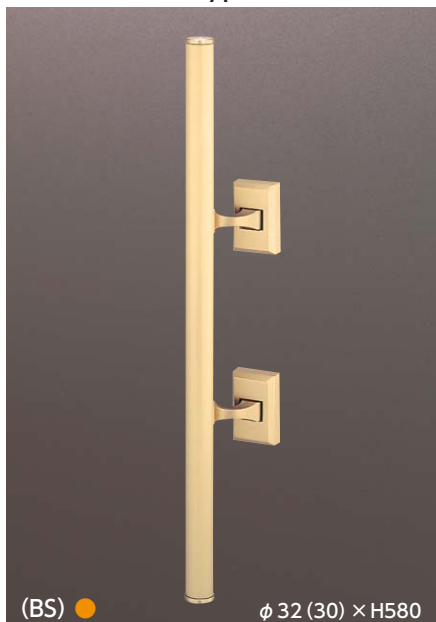

POM

SERIES

プッシュプル錠 (バータイプ)

■用途：住宅玄関等 ■納期：標準納期品 ● / 受注生産品 ● (P4 参照)

写真はPOM551型 (SV)
(バー上下部にPRDAを取り付けた場合)

■ **バータイプのプッシュプル錠です。**
シンプルでスリムなデザインのバーハンドルです。

■ **操作性にも優れています。**
ハンドルを「押す・引く」だけの動作で誰でも簡単に扉を開けられます。

■ **空錠タイプです。**
空錠タイプのため、本締錠DAシリーズ (P270) との組み合わせが行えます。(DAFシリーズはバックセット64mmのみとなりますのでご注意ください。)

■POM551 type

■カラーバリエーション

材質 グリップ：アルミ 台座：黄銅
仕上 シルバー色(SV)／ブロンズ色(CB)／ゴールド色(GD)

■POM553 type

■カラーバリエーション

材質 グリップ：ステンレス 台座：黄銅
仕上 ステンレスヘアーライン(ST)／ステンレスパフ(SB)

■POM554 type

■カラーバリエーション

材質 グリップ：アルミ 台座：アルミ
仕上 シルバー色(SV)／ブロンズ色(CB)／ゴールド色(GD)

■POM501 type

■カラーバリエーション

材質 グリップ：黄銅 台座：黄銅
仕上 ステンレスパフ(SB)／黄銅ヘアーライン(BS)
(注) 黄銅ヘアーライン製の場合はハンドル径はφ 30となります。

■POM505 type

■カラーバリエーション

材質 グリップ：アルミ 台座：アルミダイカスト
仕上 アルミブロンズ(CB)／アルミゴールド(GD)／アルミステンカラー(GF)
(注) アーム長さ80mmタイプ：POM50580

■POM506 type

■カラーバリエーション

材質 グリップ：水目核強化木 台座：アルミダイカスト
仕上 アルミブロンズ(CB)／アルミゴールド(GD)／アルミステンカラー(GF)
(注1) 本製品は木製グリップのため、外部での使用はお控えください。
(注2) アーム長さ80mmタイプ：POM50680