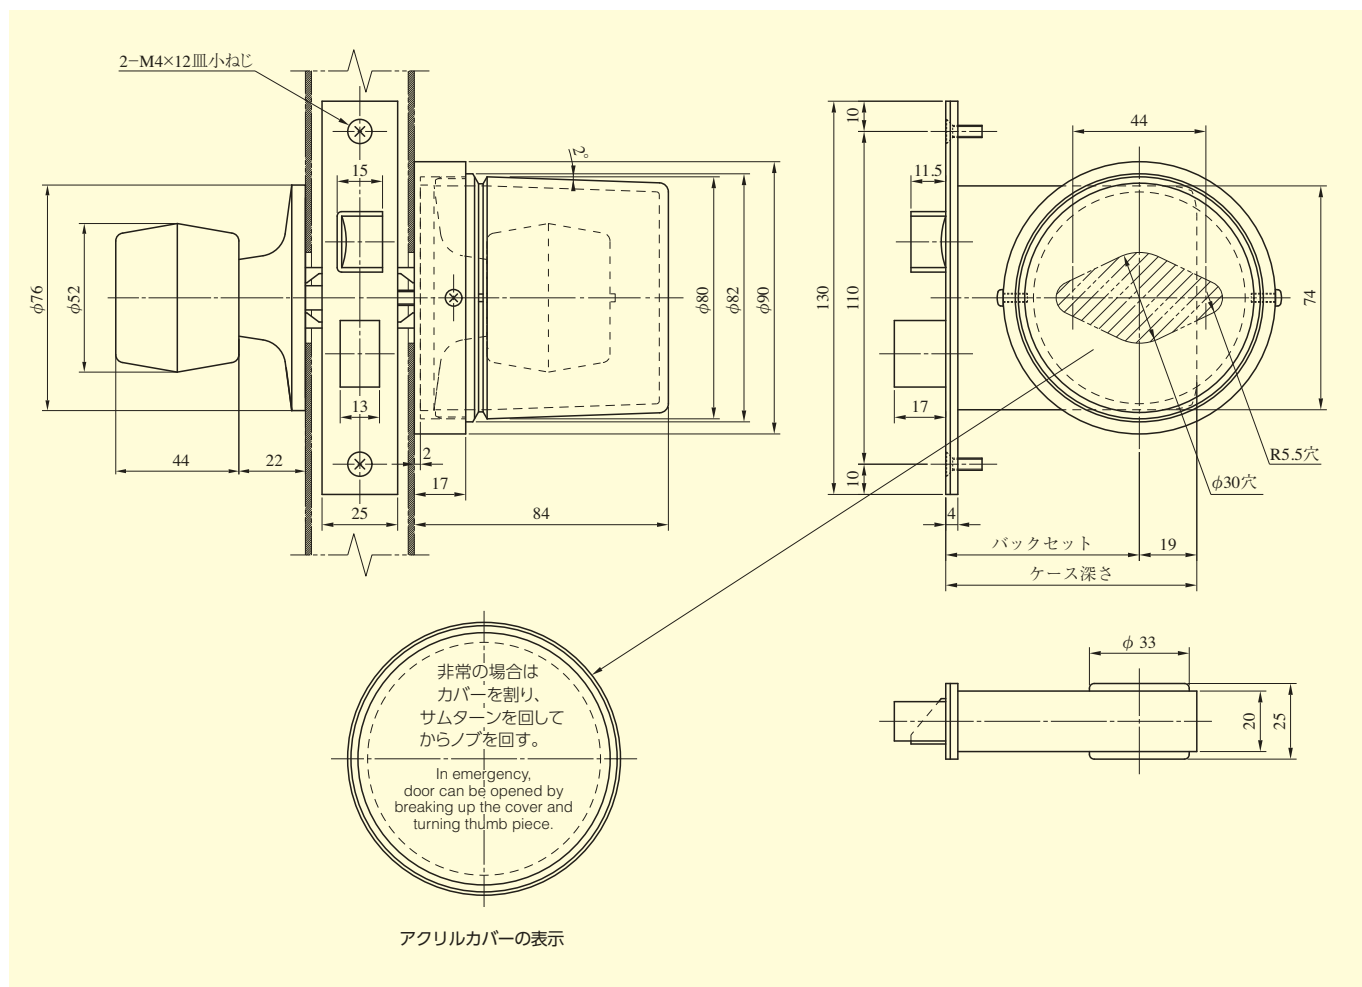

HM* - 1M SERIES (非常用丸カバー)

DA - 1M SERIES (非常用丸カバー)

HM*
-1M
DA
-1M