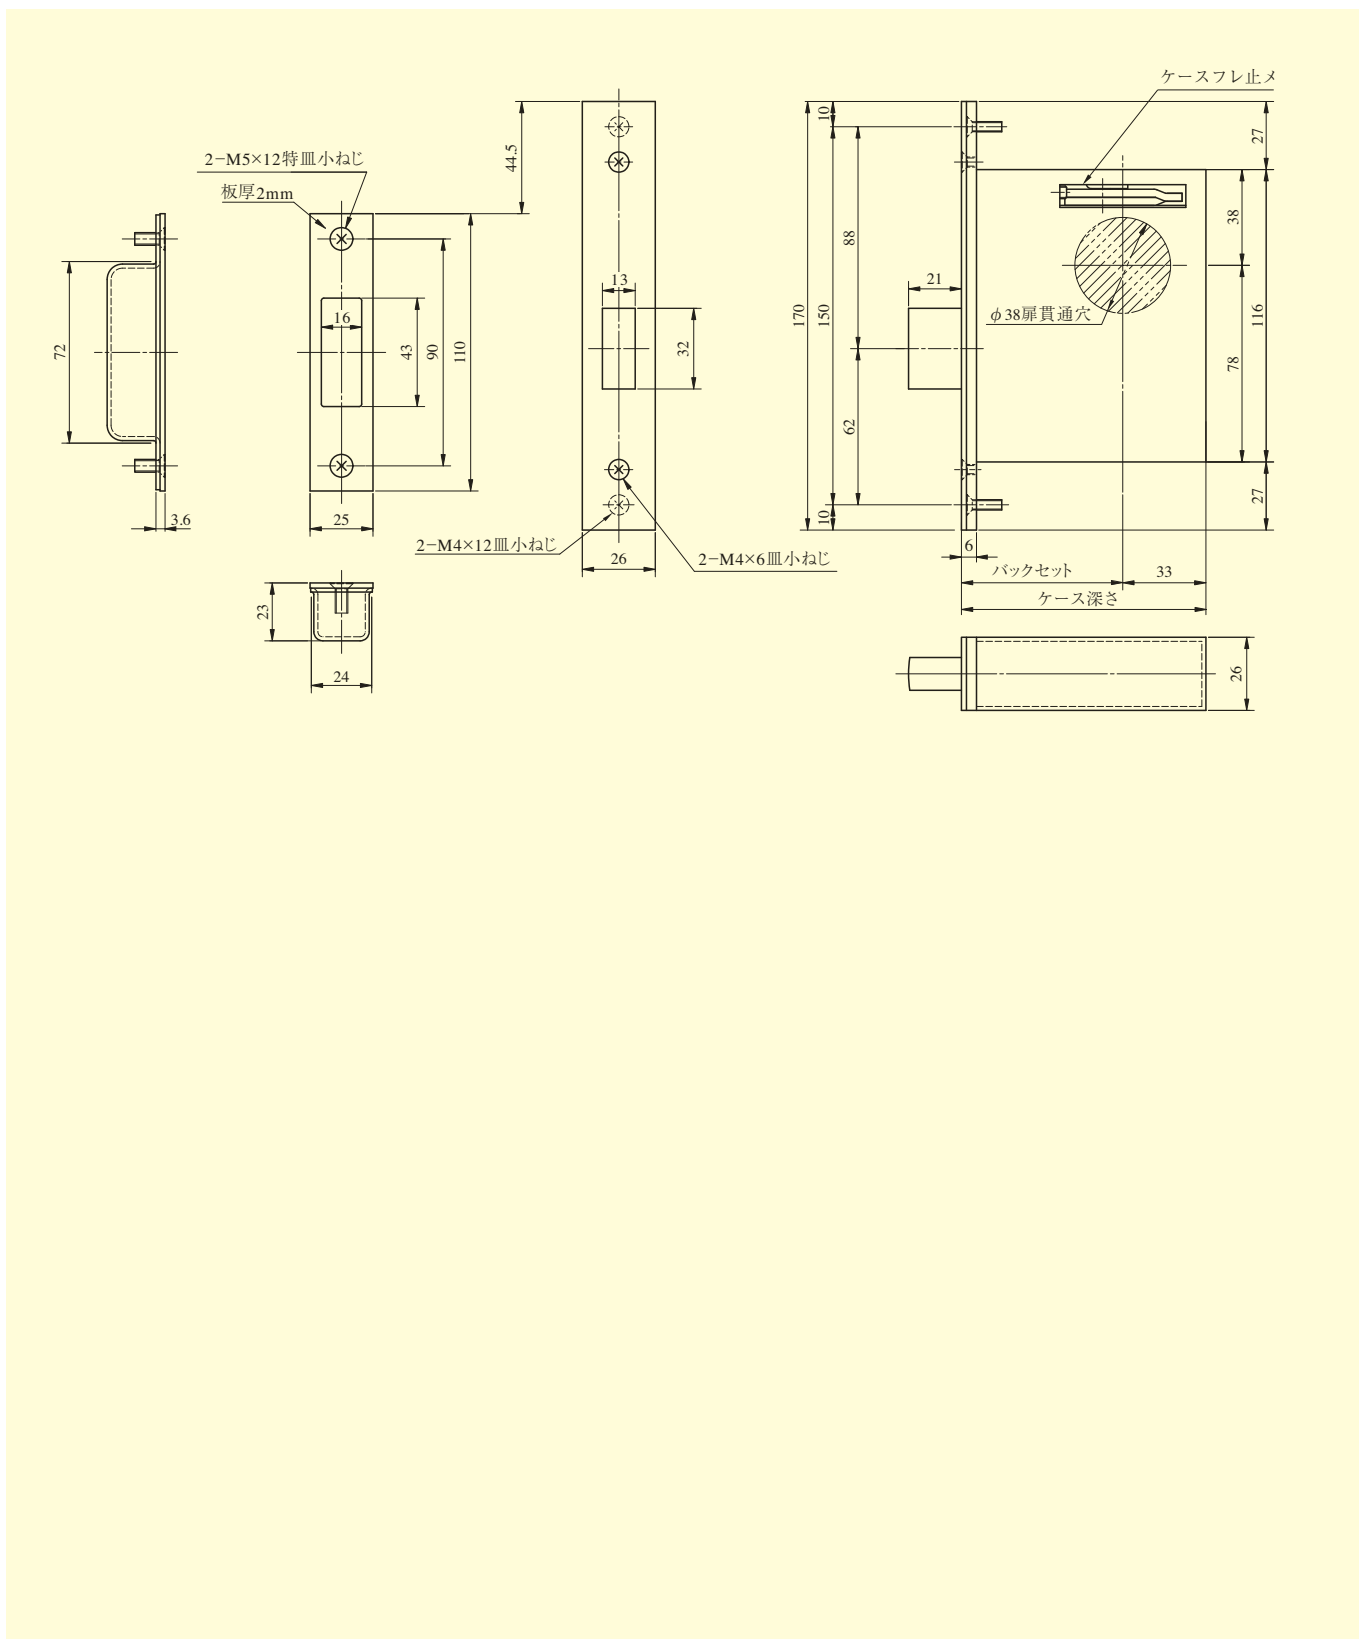

6DHV SERIES

■左右勝手共通

6DHV

装着可能シリンダー	型 式	機 能	バックセット (mm) / ケース深さ (mm)	扉厚 (mm以上～mm未満)
U9 PR LB JN	6DHV	1 4	64 / 97 76 / 109 100 / 133	33～42 42～50 50～58 58～66