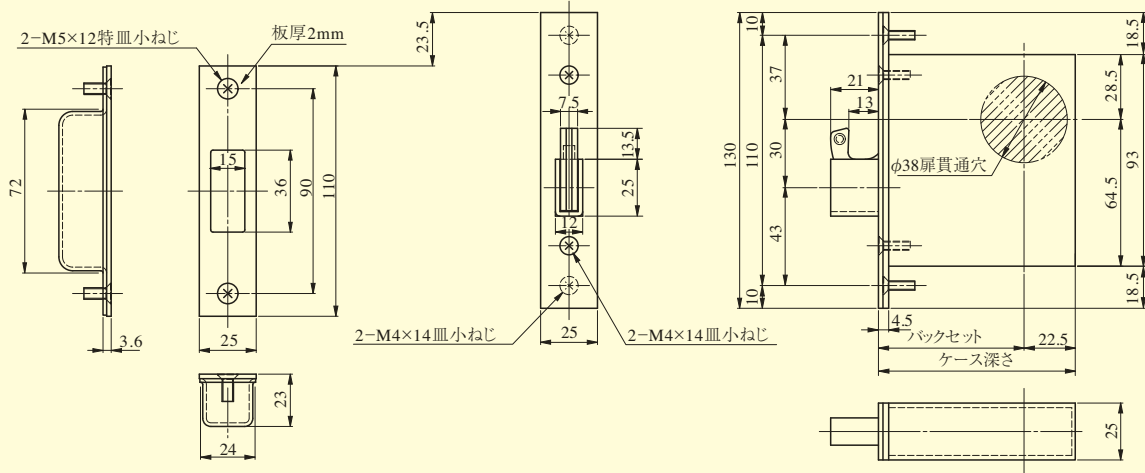

DVF・DV SERIES

DVF-1型

■左右勝手共通

DVF-1型 (段付Lフロント)

■左右勝手あり
本図は外開き左勝手を示す

DV-1型

■左右勝手共通

(注) () 内寸法はバックセット31、38mmの場合を示す。

装着可能シリンダー	型式	機能	バックセット(mm) / ケース深さ(mm)	扉厚(mm以上~mm未満)
U9 PR(-J) LB(-J) JN	DVF	1 4	51 / 73.5 64 / 86.5	29~33 33~42 42~50 50~58 58~66
	DV		31 / 51.5 64 / 86.5 38 / 58.5 76 / 98.5 51 / 73.5	

DVF
DV