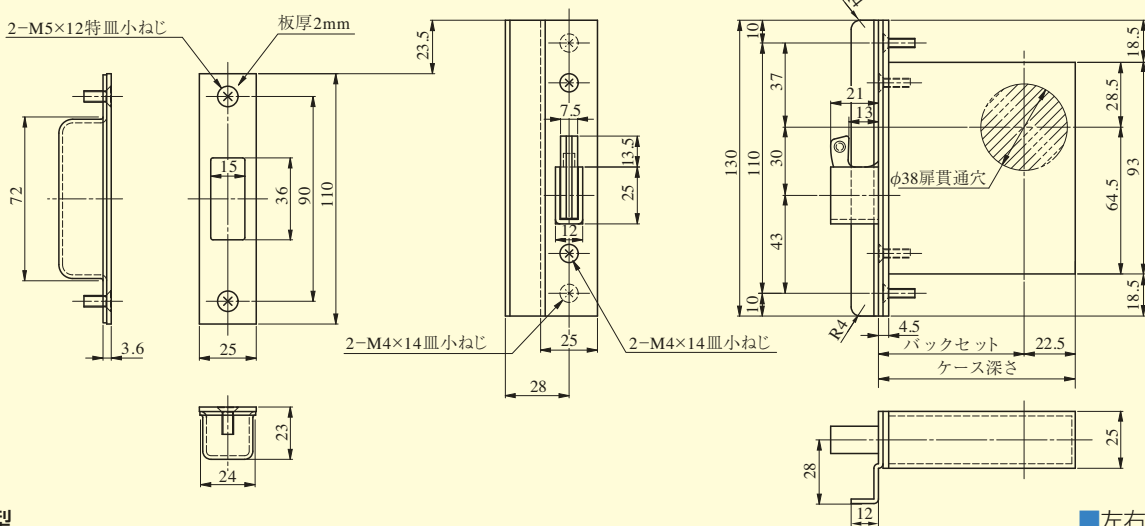

DVF・DV SERIES

DVF-1型

■左右勝手共通

DVF-1型 (段付Lフロント)

■左右勝手あり
本図は外開き左勝手を示す

DV-1型

■左右勝手共通

(注) () 内寸法はバックセット31、38mmの場合を示す。

装着可能シリンダー	型式	機能	バックセット(mm) / ケース深さ(mm)	扉厚(mm以上~mm未満)
U9 PR(-J) LB(-J) JN	DVF	1 4	51 / 73.5 64 / 86.5	29~33 33~42 42~50 50~58 58~66
	DV		31 / 51.5 64 / 86.5 38 / 58.5 76 / 98.5 51 / 73.5	

DVF
DV