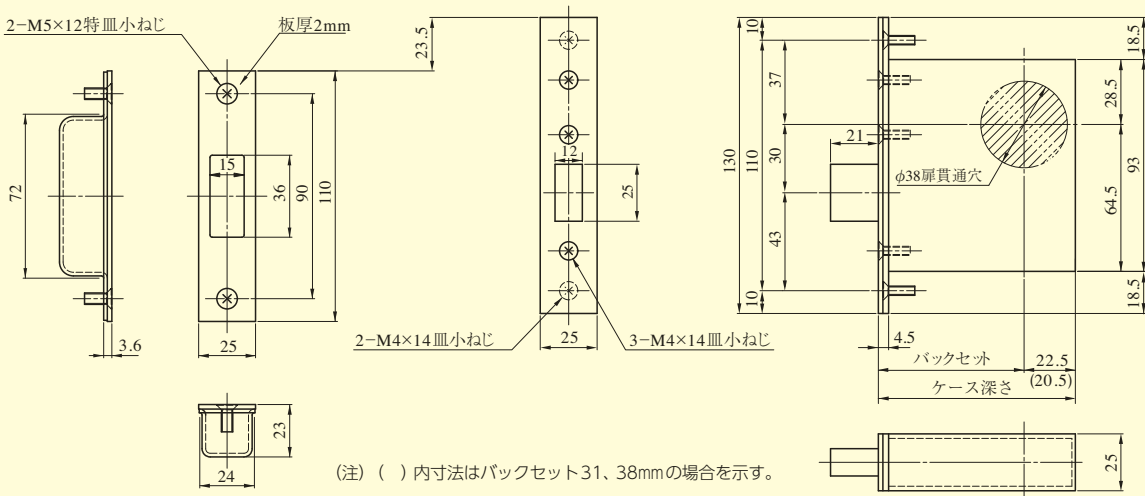

DVF・DV SERIES

DVF-1型

■左右勝手共通

DVF-1型 (段付Lフロント)

■左右勝手あり
本図は外開き左勝手を示す

DV-1型

■左右勝手共通

(注) () 内寸法はバックセット31、38mmの場合を示す。

装着可能シリンダー	型式	機能	バックセット(mm) / ケース深さ(mm)	扉厚(mm以上~mm未満)
U9 PR(-J) LB(-J) JN	DVF	1 4	51 / 73.5 64 / 86.5	29~33 33~42 42~50 50~58 58~66
	DV		31 / 51.5 64 / 86.5 38 / 58.5 76 / 98.5 51 / 73.5	

DVF
DV