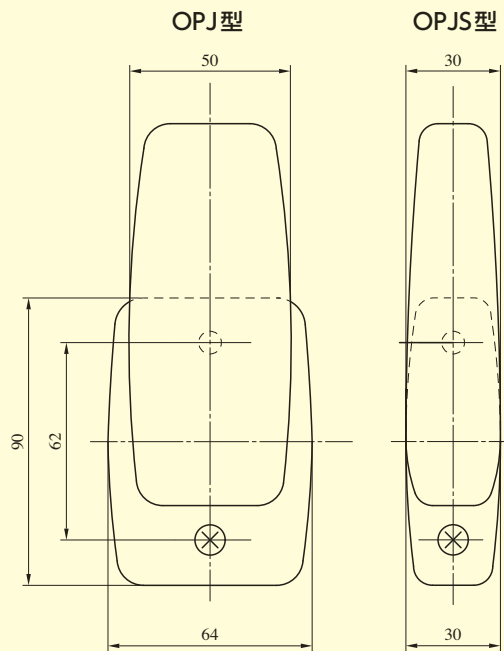

●扉厚によるストライクのL寸法 (単位mm)

片開き扉用			両開き扉用		
扉厚(壁~扉)	記号	L寸法	扉厚(壁~扉)	記号	L寸法
29~33	CM	20	29~33	K	16
33~42	DP	24	33~37	L	18
42~46	ER	28	37~42	CM	20
			42~46	N	22

型 式	バックセット (mm) / ケース深さ (mm)	扉厚 (mm以上~mm未満)
OPJ OPJS	64 / 82	29~33 33~42 42~46