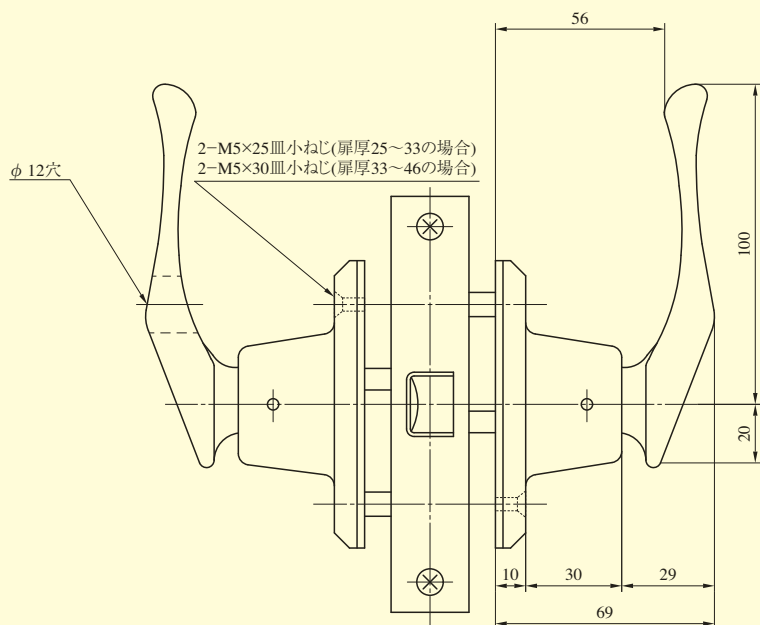

●扉厚によるストライクのL寸法 (単位mm)

片開き扉用			両開き扉用		
扉厚(壁~扉)	記号	L寸法	扉厚(壁~扉)	記号	L寸法
29~33	CM	20	29~33	K	16
33~42	DP	24	33~37	L	18
42~46	ER	28	37~42	CM	20
			42~46	N	22

型 式	バックセット (mm) / ケース深さ (mm)	扉厚 (mm以上~mm未満)
OPJ OPJS	64 / 82	29~33 33~42 42~46