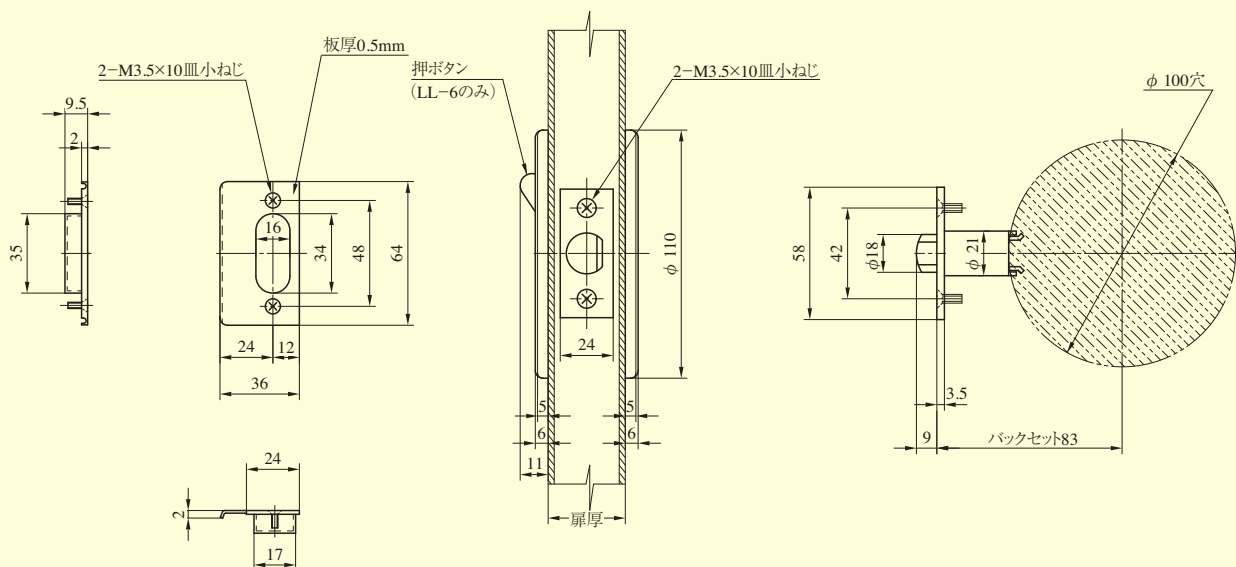

LL-0型、LL-6型

型式	バックセット (mm)	扉厚 (mm以上～mm未満)
LL-0 LL-6 LL-69	83	29～37 37～42 42～50 (50mmも可能)

LL-0KJ型、LL-6KJ型

型式	バックセット (mm)	扉厚 (mm)
LL-0KJ LL-6KJ LL-69KJ	83	33 40 50

LL