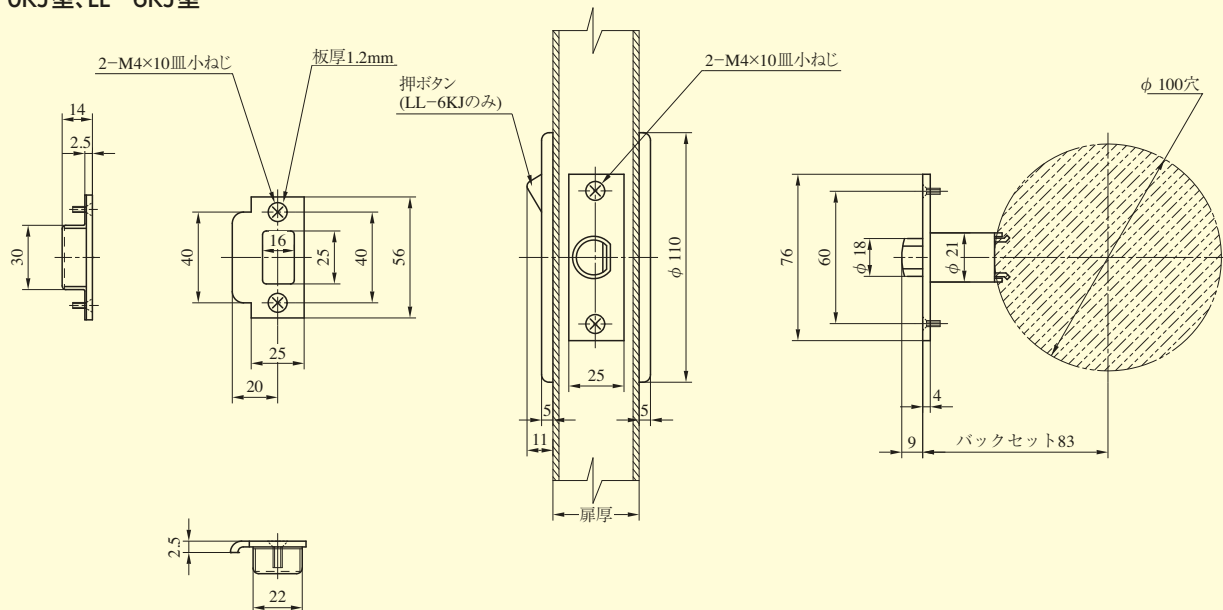

LL-0型、LL-6型

型式	バックセット (mm)	扉厚 (mm以上～mm未満)
LL-0 LL-6 LL-69	83	29～37 37～42 42～50 (50mmも可能)

LL-0KJ型、LL-6KJ型

型式	バックセット (mm)	扉厚 (mm)
LL-0KJ LL-6KJ LL-69KJ	83	33 40 50

LL