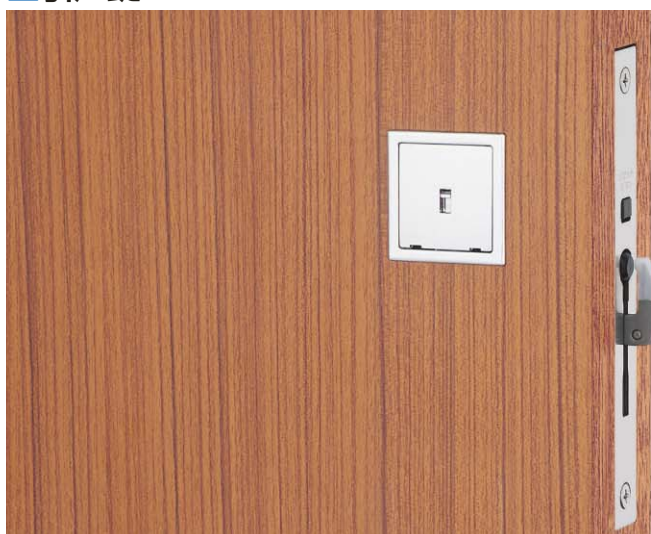

ZSL05

SERIES

住宅内部専用引戸錠

■用途:住宅内部用扉 ■納期:標準納期品●(P4参照)

住宅内部扉専用(P205参照)

引戸錠

写真はZSL05-8型(CR)

内部錠

■フラットタイプ

扉からの出寸法が少ないフラットタイプの薄型引戸錠です。

■施錠操作はワンタッチのユニバーサルデザイン

施錠操作は大型のスイッチ式サムターンを押すだけの簡単操作です。回すなどの操作が不要のユニバーサルデザインです。

施錠操作

■非常解錠も可能

緊急の場合は外側から解錠できる非常開機能も備えています。(PAT)

■仕様

写真はZSL15-8型(CR)

■取手つきの引戸錠です。

扉開閉のための取手と一体化した、住宅内部専用の引戸錠です。

■フラットタイプ

扉からの出寸法が少ないフラットタイプの薄型引戸錠です。

■施錠操作はワンタッチのユニバーサルデザイン

施錠操作は大型のスイッチ式サムターンを押すだけの簡単操作です。回すなどの操作が不要のユニバーサルデザインです。

■非常解錠も可能