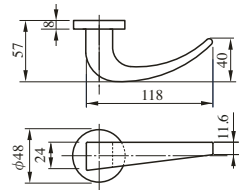

LEVER HANDLE

レバーハンドル

住宅内部扉専用 (P205参照)

32種類の豊富なハンドルバリエーションに7種類のエスカチオン。

シンプルなデザインから複数の材質の組み合わせまで、様々なデザインバリエーションでインテリアづくりのお手伝いをします。

内部錠

ZLK97301型

ZLK97401型

ZLT901型

ZLT902型

ZLT903型

ZLK980型

ZLK981型

ZLK983型

製品の詳細は内部錠専用カタログ「HEARTFUL HARDWARE」をご請求ください。