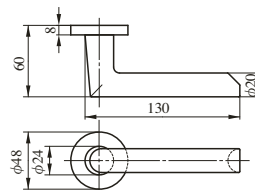

LEVER HANDLE

レバーハンドル

住宅内部扉専用 (P205参照)

32種類の豊富なハンドルバリエーションに7種類のエスカチオン。

シンプルなデザインから複数の材質の組み合わせまで、様々なデザインバリエーションでインテリアづくりのお手伝いをします。

内部錠

ZLK97301型

ZLK97401型