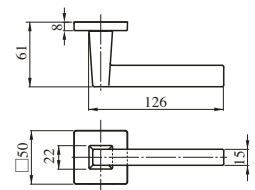

LEVER HANDLE

レバーハンドル

住宅内部扉専用 (P205参照)

32種類の豊富なハンドルバリエーションに7種類のエスカチオン。

シンプルなデザインから複数の材質の組み合わせまで、様々なデザインバリエーションでインテリアづくりのお手伝いをします。

内部錠

ZLK97301型

ZLK97401型

ZLT901型

ZLT902型

ZLT903型

ZLK980型

ZLK981型

ZLK983型

製品の詳細は内部錠専用カタログ「HEARTFUL HARDWARE」をご請求ください。