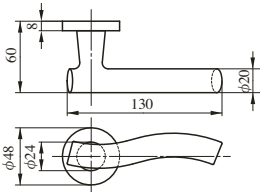

LEVER HANDLE

レバーハンドル

住宅内部扉専用 (P205参照)

32種類の豊富なハンドルバリエーションに7種類のエスカチオン。

シンプルなデザインから複数の材質の組み合わせまで、様々なデザインバリエーションでインテリアづくりのお手伝いをします。

内部錠

ZLK97301型

ZLK97401型