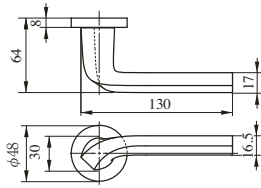

LEVER HANDLE

レバーハンドル

住宅内部扉専用 (P205参照)

32種類の豊富なハンドルバリエーションに7種類のエスカチオン。

シンプルなデザインから複数の材質の組み合わせまで、様々なデザインバリエーションでインテリアづくりのお手伝いをします。

内部錠

ZLK97301型

ZLK97401型

ZLT901型

ZLT902型

ZLT903型

ZLK980型

ZLK981型

ZLK983型

製品の詳細は内部錠専用カタログ「HEARTFUL HARDWARE」をご請求ください。