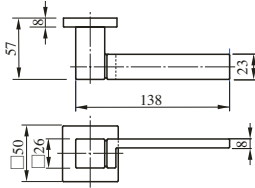

LEVER HANDLE

レバーハンドル

住宅内部扉専用 (P205参照)

32種類の豊富なハンドルバリエーションに7種類のエスカチオン。

シンプルなデザインから複数の材質の組み合わせまで、様々なデザインバリエーションでインテリアづくりのお手伝いをします。

内部錠

ZLK97301型

ZLK97401型

ZLT901型

ZLT902型

ZLT903型

ZLK980型

ZLK981型

ZLK983型

製品の詳細は内部錠専用カタログ「HEARTFUL HARDWARE」をご請求ください。