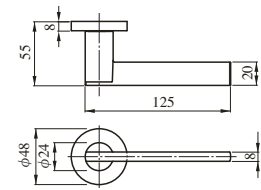

LEVER HANDLE

レバーハンドル

住宅内部扉専用 (P205参照)

32種類の豊富なハンドルバリエーションに7種類のエスカチオン。

シンプルなデザインから複数の材質の組み合わせまで、様々なデザインバリエーションでインテリアづくりのお手伝いをします。

内部錠

ZLK97301型

ZLK97401型

ZLT901型

ZLT902型

ZLT903型

ZLK980型

ZLK981型

ZLK983型

製品の詳細は内部錠専用カタログ「HEARTFUL HARDWARE」をご請求ください。