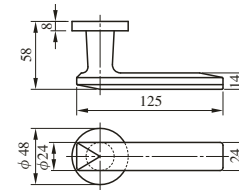

LEVER HANDLE

レバーハンドル

住宅内部扉専用 (P205参照)

32種類の豊富なハンドルバリエーションに7種類のエスカチオン。

シンプルなデザインから複数の材質の組み合わせまで、様々なデザインバリエーションでインテリアづくりのお手伝いをします。

内部錠

ZLK97301型

ZLK97401型

ZLT901型

ZLT902型

ZLT903型

ZLK980型

ZLK981型

ZLK983型

製品の詳細は内部錠専用カタログ「HEARTFUL HARDWARE」をご請求ください。