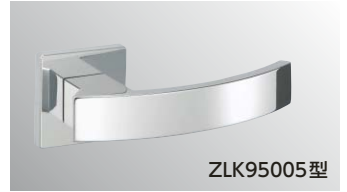

LEVER HANDLE

レバーハンドル

住宅内部扉専用 (P205参照)

32種類の豊富なハンドルバリエーションに7種類のエスカチオン。

シンプルなデザインから複数の材質の組み合わせまで、様々なデザインバリエーションでインテリアづくりのお手伝いをします。

内部錠

ZLK97301型

ZLK97401型

ZLK96001型

ZLK95501型

ZLK95102型

ZLK95202型

ZLK95302型

ZLK95402型

ZLK96102型

ZLK96402型

ZLT901型

ZLT902型

ZLT903型

ZLK980型

ZLK981型

ZLK983型

製品の詳細は内部錠専用カタログ「HEARTFUL HARDWARE」をご請求ください。