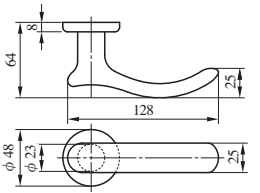

ZLK95102型

製品の詳細は内部錠専用カタログ「HEARTFUL HARDWARE」をご請求ください。