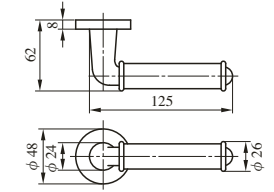

ZLK95501型

製品の詳細は内部錠専用カタログ「HEARTFUL HARDWARE」をご請求ください。