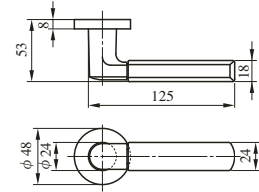

ZLK96001型

製品の詳細は内部錠専用カタログ「HEARTFUL HARDWARE」をご請求ください。