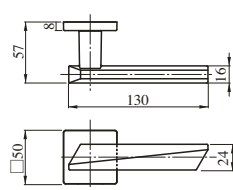

LEVER HANDLE

レバーハンドル

住宅内部扉専用 (P205参照)

32種類の豊富なハンドルバリエーションに7種類のエスカチオン。

シンプルなデザインから複数の材質の組み合わせまで、様々なデザインバリエーションでインテリアづくりのお手伝いをします。

内部錠

ZLK97301型

ZLK97401型

ZLT901型

ZLT902型

ZLT903型

ZLK980型

ZLK981型

ZLK983型

製品の詳細は内部錠専用カタログ「HEARTFUL HARDWARE」をご請求ください。