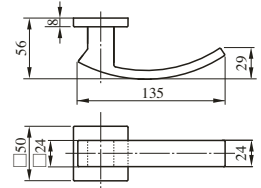

LEVER HANDLE

レバーハンドル

住宅内部扉専用 (P205参照)

32種類の豊富なハンドルバリエーションに7種類のエスカチオン。

シンプルなデザインから複数の材質の組み合わせまで、様々なデザインバリエーションでインテリアづくりのお手伝いをします。

内部錠

ZLK97301型

ZLK97401型

ZLT901型

ZLT902型

ZLT903型

ZLK980型

ZLK981型

ZLK983型

製品の詳細は内部錠専用カタログ「HEARTFUL HARDWARE」をご請求ください。