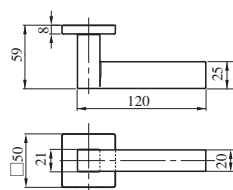

LEVER HANDLE

レバーハンドル

住宅内部扉専用 (P205参照)

32種類の豊富なハンドルバリエーションに7種類のエスカチオン。

シンプルなデザインから複数の材質の組み合わせまで、様々なデザインバリエーションでインテリアづくりのお手伝いをします。

内部錠

ZLK97301型

ZLK97401型

ZLT901型

ZLT902型

ZLT903型

ZLK980型

ZLK981型

ZLK983型

製品の詳細は内部錠専用カタログ「HEARTFUL HARDWARE」をご請求ください。