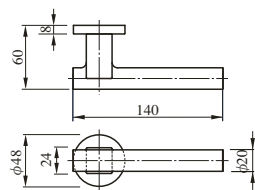

LEVER HANDLE

レバーハンドル

住宅内部扉専用 (P205参照)

32種類の豊富なハンドルバリエーションに7種類のエスカチオン。

シンプルなデザインから複数の材質の組み合わせまで、様々なデザインバリエーションでインテリアづくりのお手伝いをします。

内部錠

ZLK97301型

ZLK97401型

ZLT901型

ZLT902型

ZLT903型

ZLK980型

ZLK981型

ZLK983型

製品の詳細は内部錠専用カタログ「HEARTFUL HARDWARE」をご請求ください。