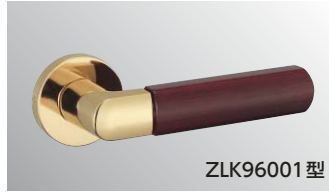

LEVER HANDLE

レバーハンドル

住宅内部扉専用 (P205参照)

32種類の豊富なハンドルバリエーションに7種類のエスカチオン。

シンプルなデザインから複数の材質の組み合わせまで、様々なデザインバリエーションでインテリアづくりのお手伝いをします。

内部錠

ZLK97301型

ZLK97401型

ZLK96001型

ZLK95501型

ZLK95102型

ZLK95202型

ZLK95302型

ZLK95402型

ZLK96102型

ZLK96402型

ZLT901型

ZLT902型

ZLT903型

ZLK980型

ZLK981型

ZLK983型

製品の詳細は内部錠専用カタログ「HEARTFUL HARDWARE」をご請求ください。