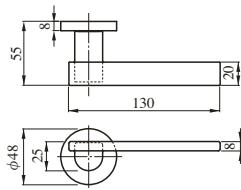

LEVER HANDLE

レバーハンドル

住宅内部扉専用 (P205参照)

32種類の豊富なハンドルバリエーションに7種類のエスカチオン。

シンプルなデザインから複数の材質の組み合わせまで、様々なデザインバリエーションでインテリアづくりのお手伝いをします。

内部錠

ZLK97301型

ZLK97401型

ZLT901型

ZLT902型

ZLT903型

ZLK980型

ZLK981型

ZLK983型

製品の詳細は内部錠専用カタログ「HEARTFUL HARDWARE」をご請求ください。