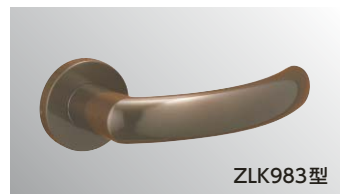

LEVER HANDLE

レバーハンドル

住宅内部扉専用 (P205参照)

32種類の豊富なハンドルバリエーションに7種類のエスカチオン。

シンプルなデザインから複数の材質の組み合わせまで、様々なデザインバリエーションでインテリアづくりのお手伝いをします。

内部錠

ZLK97301型

ZLK97401型

ZLK96001型

ZLK95501型

ZLK95102型

ZLK95202型

ZLK95302型

ZLK95402型

ZLK96102型

ZLK96402型

ZLT901型

ZLT902型

ZLT903型

ZLK980型

ZLK981型

ZLK983型

製品の詳細は内部錠専用カタログ「HEARTFUL HARDWARE」をご請求ください。