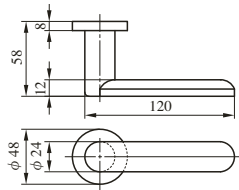

LEVER HANDLE

レバーハンドル

住宅内部扉専用 (P205参照)

32種類の豊富なハンドルバリエーションに7種類のエスカチオン。

シンプルなデザインから複数の材質の組み合わせまで、様々なデザインバリエーションでインテリアづくりのお手伝いをします。

内部錠

ZLK97301型

ZLK97401型

ZLT901型

ZLT902型

ZLT903型

ZLK980型

ZLK981型

ZLK983型

製品の詳細は内部錠専用カタログ「HEARTFUL HARDWARE」をご請求ください。