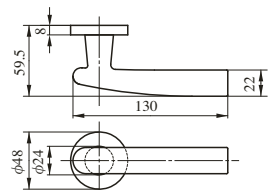

LEVER HANDLE

レバーハンドル

住宅内部扉専用 (P205参照)

32種類の豊富なハンドルバリエーションに7種類のエスカチオン。

シンプルなデザインから複数の材質の組み合わせまで、様々なデザインバリエーションでインテリアづくりのお手伝いをします。

内部錠

ZLK97301型

ZLK97401型

ZLT901型

ZLT902型

ZLT903型

ZLK980型

ZLK981型

ZLK983型

製品の詳細は内部錠専用カタログ「HEARTFUL HARDWARE」をご請求ください。