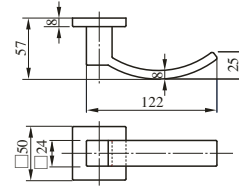

LEVER HANDLE

レバーハンドル

住宅内部扉専用 (P205参照)

32種類の豊富なハンドルバリエーションに7種類のエスカチオン。

シンプルなデザインから複数の材質の組み合わせまで、様々なデザインバリエーションでインテリアづくりのお手伝いをします。

内部錠

ZLK97301型

ZLK97401型

ZLT901型

ZLT902型

ZLT903型

ZLK980型

ZLK981型

ZLK983型

製品の詳細は内部錠専用カタログ「HEARTFUL HARDWARE」をご請求ください。