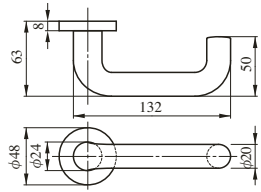

LEVER HANDLE

レバーハンドル

住宅内部扉専用 (P205参照)

32種類の豊富なハンドルバリエーションに7種類のエスカチオン。

シンプルなデザインから複数の材質の組み合わせまで、様々なデザインバリエーションでインテリアづくりのお手伝いをします。

内部錠

ZLK97301型

ZLK97401型

ZLT901型

ZLT902型

ZLT903型

ZLK980型

ZLK981型

ZLK983型

製品の詳細は内部錠専用カタログ「HEARTFUL HARDWARE」をご請求ください。