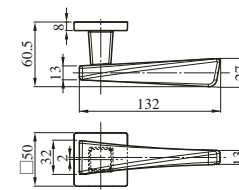

LEVER HANDLE

レバーハンドル

住宅内部扉専用 (P205参照)

32種類の豊富なハンドルバリエーションに7種類のエスカチオン。

シンプルなデザインから複数の材質の組み合わせまで、様々なデザインバリエーションでインテリアづくりのお手伝いをします。

内部錠

ZLK97301型

ZLK97401型

ZLT901型

ZLT902型

ZLT903型

ZLK980型

ZLK981型

ZLK983型

製品の詳細は内部錠専用カタログ「HEARTFUL HARDWARE」をご請求ください。