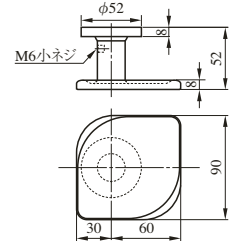

製品の詳細は内部錠専用カタログ「HEARTFUL HARDWARE」をご請求ください。

ZPK84201型

ZPK84301型

ZPK84405型

内部錠

回すのではなく、左右にスイングして扉を開ける新タイプのスイングノブです。

ZPK86002型

ZPK86205型