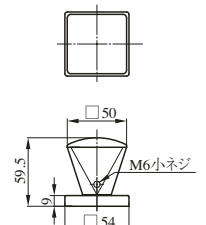

製品の詳細は内部錠専用カタログ「HEARTFUL HARDWARE」をご請求ください。

ZPK84201型

ZPK84301型

ZPK84405型

内部錠

回すのではなく、左右にスイングして扉を開ける新タイプのスイングノブです。

ZPK86002型

ZPK86205型