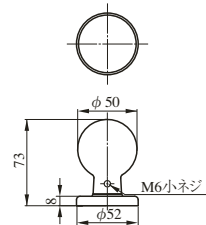

製品の詳細は内部錠専用カタログ「HEARTFUL HARDWARE」をご請求ください。

ZPK84201型

ZPK84301型

ZPK84405型

内部錠

回すのではなく、左右にスイングして扉を開ける新タイプのスイングノブです。

ZPK86002型

ZPK86205型