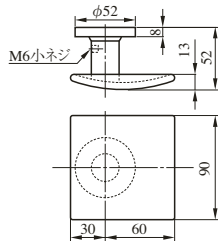

製品の詳細は内部錠専用カタログ「HEARTFUL HARDWARE」をご請求ください。

ZPK84201型

ZPK84301型

ZPK84405型

内部錠

回すのではなく、左右にスイングして扉を開ける新タイプのスイングノブです。

ZPK86002型

ZPK86205型