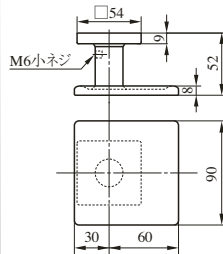

製品の詳細は内部錠専用カタログ「HEARTFUL HARDWARE」をご請求ください。

ZPK84201型

ZPK84301型

ZPK84405型

内部錠

回すのではなく、左右にスイングして扉を開ける新タイプのスイングノブです。

ZPK86002型

ZPK86205型