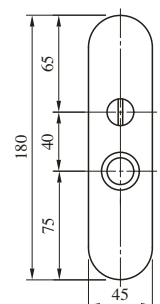

●この他にステンレス製 (ST, SB, CB, CD) も可能です。

エスカチオン

LP・LOシリーズ用

ELP (O)41 TYPE

(注) この型式はエスカチオン単体を示します。
シリンダー、レバーハンドルは含まれませんのでご注意ください。

ELP (O) 41型はすべて標準納期品です。

■仕上/使用例

LP3341-8型

LP3341-6型

室内側 (施錠時)

●この他にステンレス製 (ST, SB, CB, CD) も可能です。