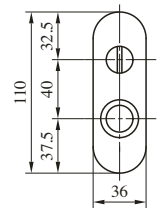

LP・LOシリーズ用

ELP (O)40 TYPE

(注) この型式はエスカチオン単体を示します。
シリンダー、レバーハンドルは含まれませんのでご注意ください。

ELP (O) 40型はすべて標準納期品です。

■仕上/使用例

LP2040-6型

LP2040-8型

室内側 (施錠時)

●この他にステンレス製 (ST, SB, CB, CD) も可能です。

エスカチオン

LP・LOシリーズ用

ELP (O)41 TYPE

(注) この型式はエスカチオン単体を示します。
シリンダー、レバーハンドルは含まれませんのでご注意ください。

ELP (O) 41型はすべて標準納期品です。

■仕上/使用例

LP3341-8型

LP3341-6型

室内側 (施錠時)

●この他にステンレス製 (ST, SB, CB, CD) も可能です。