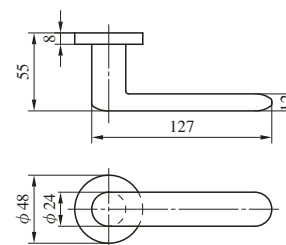

# 413

TYPE アルミ合金製 (アルミシルバー、アルミブロンズ、アルミゴールド)

(注) 左右勝手あり。写真は右勝手を示す。

2015年3月末廃止予定品

# 414

TYPE ステンレス製 (ステンレスヘヤーライン、ステンレスバフ、ステンレスセラミックブロンズ、ステンレスセラミックダークグレイ)

414型ハンドルはすべて標準納期品です。