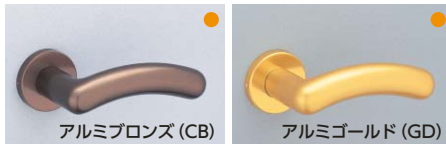

# 413

TYPE アルミ合金製 (アルミシルバー、アルミブロンズ、アルミゴールド)

(注) 左右勝手あり。写真は右勝手を示す。

2015年3月末廃止予定品

# 414

TYPE ステンレス製 (ステンレスヘヤーライン、ステンレスバフ、ステンレスセラミックブロンズ、ステンレスセラミックダークグレイ)

414型ハンドルはすべて標準納期品です。

# 415

TYPE アルミ合金製 (アルミシルバー、アルミブロンズ、アルミゴールド)

(注) 左右勝手あり。写真は右勝手を示す。

2015年3月末廃止予定品