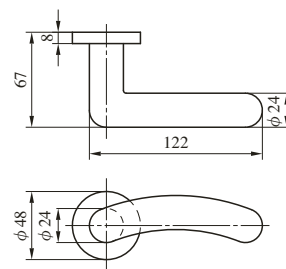

# 413

TYPE アルミ合金製 (アルミシルバー、アルミブロンズ、アルミゴールド)

(注) 左右勝手あり。写真は右勝手を示す。

2015年3月末廃止予定品

# 414

TYPE ステンレス製 (ステンレスヘヤーライン、ステンレスバフ、ステンレスセラミックブロンズ、ステンレスセラミックダークグレイ)

414型ハンドルはすべて標準納期品です。