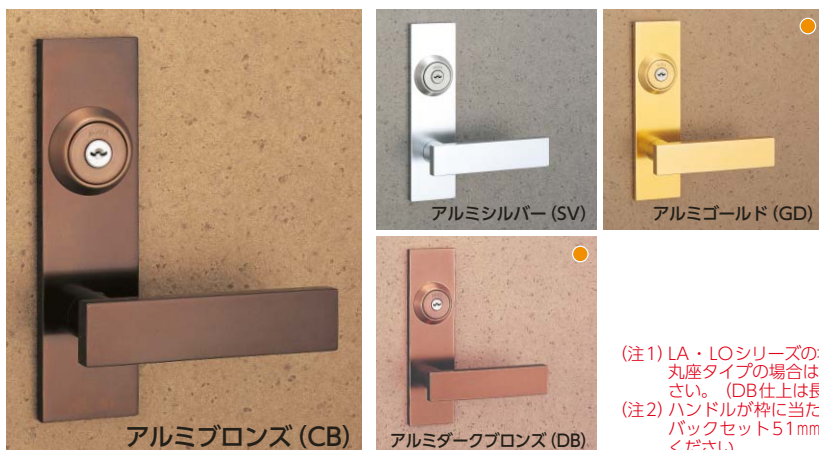

391 TYPE

ハンドル軸、グリップエンド：黄銅製 (黄銅ヘヤーライン、黄銅バフ、黄銅サテンクローム、黄銅クローム)
グリップ：木製

(注) 本製品は木部品を使用しているため、外部での使用はお控えください。

(注) ハンドルが枠に当たる場合がありますのでバックセット51mm以上のケースでご使用ください。

■仕上記号は下記のように数字で表します。

ハンドル軸、グリップエンドの仕上		黄銅製			
		BS	YB	SC	CR
木製	(Dark Wood)	11 ●	21	31	41
	(Light Wood)	12	22 ●	32	42
	(Dark Grey)	13 ●	23 ●	33	43 ●
	(Dark Grey)	14 ●	24 ●	34	44 ●
	(Dark Red)	15 ●	25 ●	35 ●	45 ●

63 TYPE

アルミ合金製 (アルミシルバー、アルミブロンズ、アルミダークブロンズ、アルミゴールド)

(注1) LA・LOシリーズの場合は長座が標準です。丸座タイプの場合は「6301」とご指示ください。(DB仕上は長座のみです)
(注2) ハンドルが枠に当たる場合がありますのでバックセット51mm以上のケースでご使用ください。