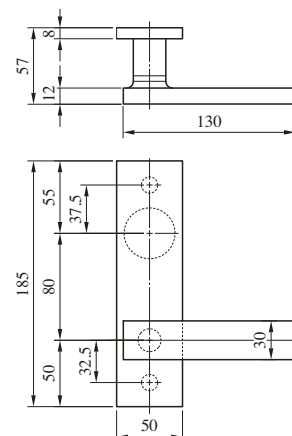

391 TYPE

ハンドル軸、グリップエンド：黄銅製 (黄銅ヘヤーライン、黄銅バフ、黄銅サテンクローム、黄銅クローム)
グリップ：木製

(注) 本製品は木部品を使用しているため、外部での使用はお控えください。

(注) ハンドルが枠に当たる場合がありますのでバックセット51mm以上のケースでご使用ください。

■仕上記号は下記のように数字で表します。

ハンドル軸、グリップエンドの仕上		黄銅製			
		BS	YB	SC	CR
木製	(Dark Wood)	11 ●	21	31	41
	(Light Wood)	12	22 ●	32	42
	(Dark Grey)	13 ●	23 ●	33	43 ●
	(Dark Grey)	14 ●	24 ●	34	44 ●
	(Dark Red)	15 ●	25 ●	35 ●	45 ●

63 TYPE

アルミ合金製 (アルミシルバー、アルミブロンズ、アルミダークブロンズ、アルミゴールド)

(注1) LA・LOシリーズの場合は長座が標準です。丸座タイプの場合は「6301」とご指示ください。(DB仕上は長座のみです)
(注2) ハンドルが枠に当たる場合がありますのでバックセット51mm以上のケースでご使用ください。