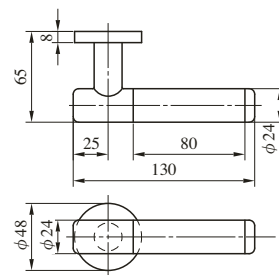

391 TYPE

ハンドル軸、グリップエンド：黄銅製 (黄銅ヘヤーライン、黄銅バフ、黄銅サテンクローム、黄銅クローム)
グリップ：木製

(注) 本製品は木部品を使用しているため、外部での使用はお控えください。

(注) ハンドルが枠に当たる場合がありますのでバックセット51mm以上のケースでご使用ください。

■仕上記号は下記のように数字で表します。

ハンドル軸、グリップエンドの仕上		黄銅製			
		BS	YB	SC	CR
木製	(Dark Wood)	11 ●	21	31	41
	(Light Wood)	12	22 ●	32	42
	(Dark Grey)	13 ●	23 ●	33	43 ●
	(Dark Grey)	14 ●	24 ●	34	44 ●
	(Dark Red)	15 ●	25 ●	35 ●	45 ●

63 TYPE

アルミ合金製 (アルミシルバー、アルミブロンズ、アルミダークブロンズ、アルミゴールド)

(注1) LA・LOシリーズの場合は長座が標準です。丸座タイプの場合は「6301」とご指示ください。(DB仕上は長座のみです)
(注2) ハンドルが枠に当たる場合がありますのでバックセット51mm以上のケースでご使用ください。