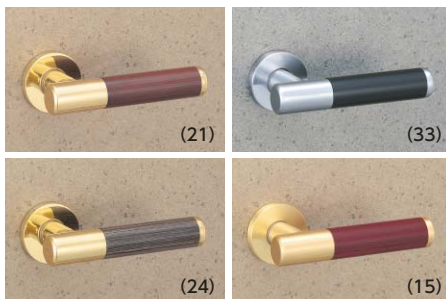

391 TYPE

ハンドル軸、グリップエンド：黄銅製 (黄銅ヘヤーライン、黄銅バフ、黄銅サテンクローム、黄銅クローム)
グリップ：木製

(注) 本製品は木部品を使用しているため、外部での使用はお控えください。

(注) ハンドルが枠に当たる場合がありますのでバックセット51mm以上のケースでご使用ください。

■仕上記号は下記のように数字で表します。

ハンドル軸、グリップエンドの仕上		黄銅製			
		BS	YB	SC	CR
木製	(Dark Wood)	11 ●	21	31	41
	(Light Wood)	12	22 ●	32	42
	(Dark Grey)	13 ●	23 ●	33	43 ●
	(Dark Grey)	14 ●	24 ●	34	44 ●
	(Dark Red)	15 ●	25 ●	35 ●	45 ●

63 TYPE

アルミ合金製 (アルミシルバー、アルミブロンズ、アルミダークブロンズ、アルミゴールド)

(注1) LA・LOシリーズの場合は長座が標準です。丸座タイプの場合は「6301」とご指示ください。(DB仕上は長座のみです)
(注2) ハンドルが枠に当たる場合がありますのでバックセット51mm以上のケースでご使用ください。