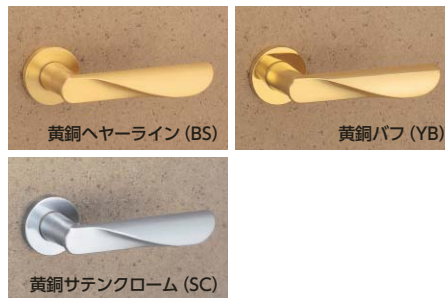

67 TYPE

ハンドル軸 : 黄銅製 (黄銅ヘヤーライン、黄銅バフ、黄銅サテックローム、黄銅クローム、CB塗装)
 グリップ : 水目桜強化木

(注1) 本製品は木部品を使用しているため、外部での使用はお控えください。

(注2) グリップ部是水目桜強化木となります。

(注3) 丸座は専用となります。
 (注4) ハンドルが枠に当たる場合がありますのでバックセット51mm以上のケースでご使用ください。

レバー
ハンドル

68 TYPE

黄銅製 (黄銅ヘヤーライン、黄銅バフ、黄銅サテックローム、黄銅クローム)

(注) 左右勝手あり。写真は右勝手を示す。

68型ハンドルはすべて標準納期品です。

69 TYPE

黄銅製 (黄銅ヘヤーライン、黄銅バフ、黄銅サテックローム、黄銅クローム)

69型ハンドルはすべて標準納期品です。