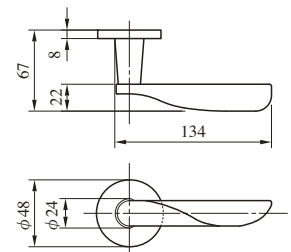

67 TYPE

ハンドル軸 : 黄銅製 (黄銅ヘヤーライン、黄銅バフ、黄銅サテックローム、黄銅クローム、CB塗装)
 グリップ : 水目桜強化木

(注1) 本製品は木部品を使用しているため、外部での使用はお控えください。

(注2) グリップ部是水目桜強化木となります。

(注3) 丸座は専用となります。
 (注4) ハンドルが枠に当たる場合がありますのでバックセット51mm以上のケースでご使用ください。

レバー
ハンドル

68 TYPE

黄銅製 (黄銅ヘヤーライン、黄銅バフ、黄銅サテックローム、黄銅クローム)

(注) 左右勝手あり。写真は右勝手を示す。

68型ハンドルはすべて標準納期品です。

69 TYPE

黄銅製 (黄銅ヘヤーライン、黄銅バフ、黄銅サテックローム、黄銅クローム)

69型ハンドルはすべて標準納期品です。