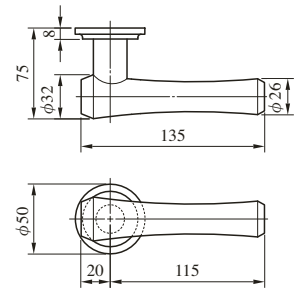

67 TYPE

ハンドル軸 : 黄銅製 (黄銅ヘヤーライン、黄銅バフ、黄銅サテックローム、黄銅クローム、CB塗装)
 グリップ : 水目桜強化木

(注1) 本製品は木部品を使用しているため、外部での使用はお控えください。

(注2) グリップ部是水目桜強化木となります。

(注3) 丸座は専用となります。
 (注4) ハンドルが枠に当たる場合がありますのでバックセット51mm以上のケースでご使用ください。

レバー
ハンドル

68 TYPE

黄銅製 (黄銅ヘヤーライン、黄銅バフ、黄銅サテックローム、黄銅クローム)

(注) 左右勝手あり。写真は右勝手を示す。

68型ハンドルはすべて標準納期品です。

69 TYPE

黄銅製 (黄銅ヘヤーライン、黄銅バフ、黄銅サテックローム、黄銅クローム)

69型ハンドルはすべて標準納期品です。