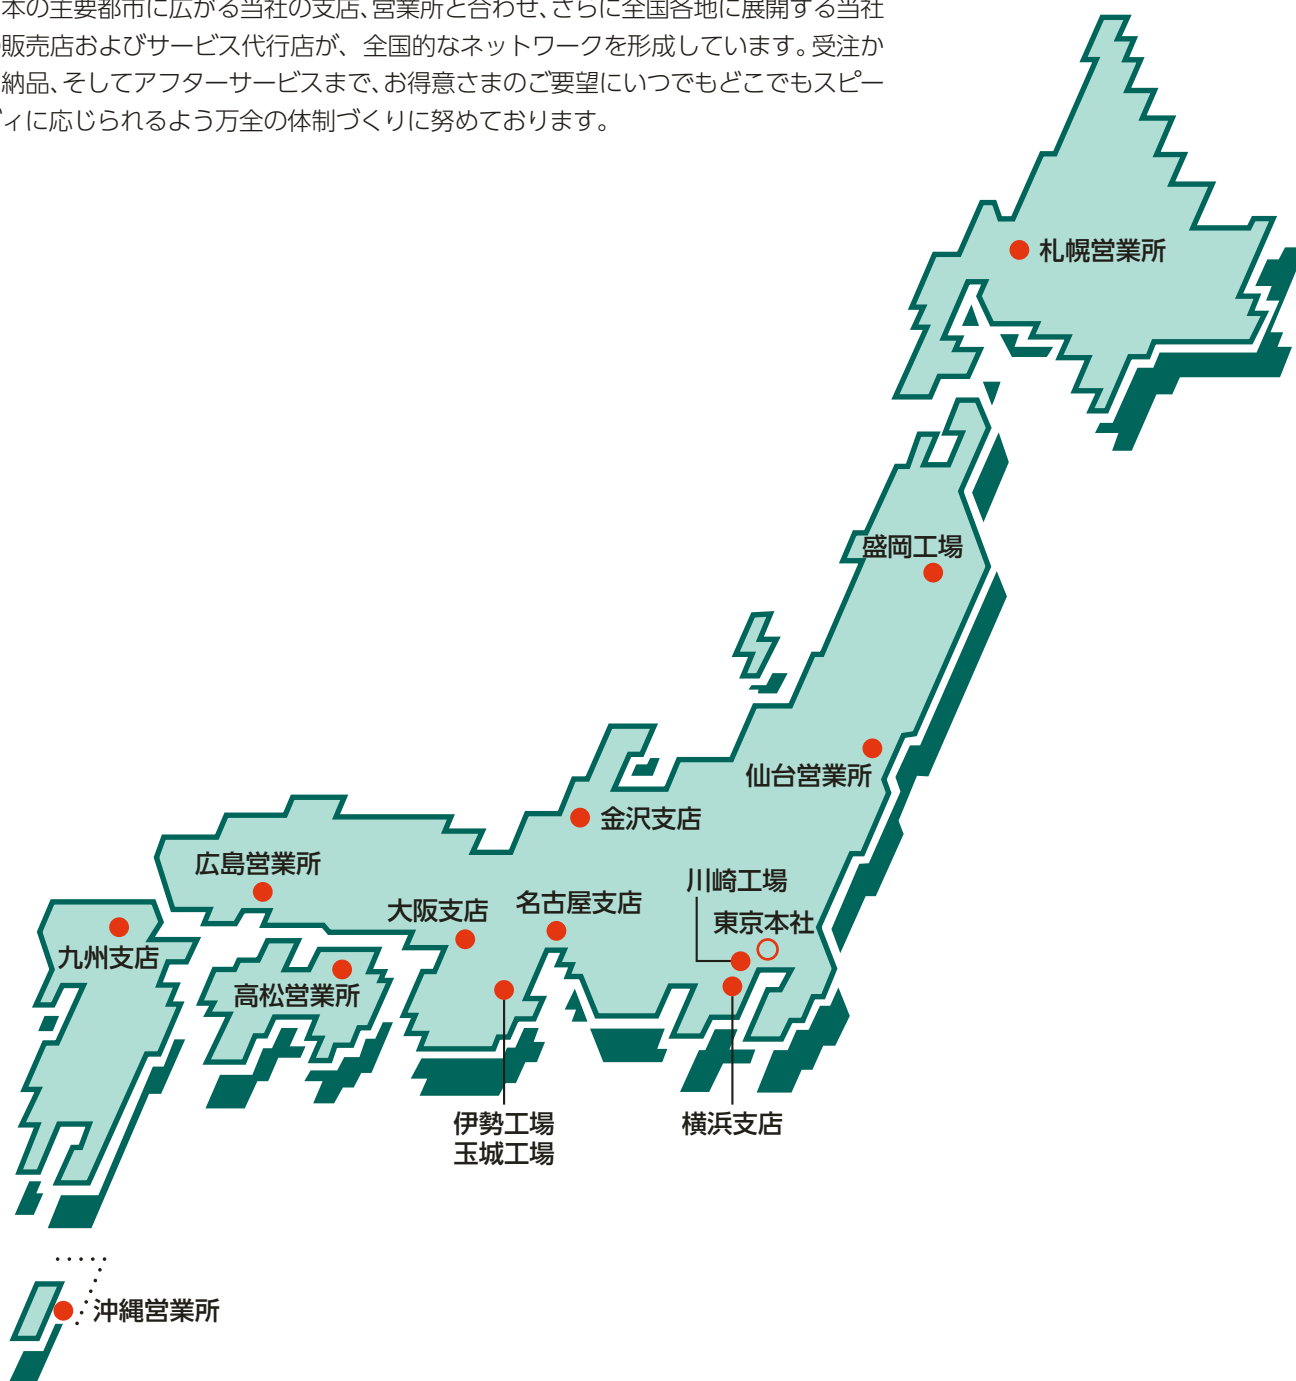

本社・支店・営業所

日本の主要都市に広がる当社の支店、営業所と合わせ、さらに全国各地に展開する当社の販売店およびサービス代行店が、全国的なネットワークを形成しています。受注から納品、そしてアフターサービスまで、お客様さまのご要望にいつでもどこでもスピーディに応じられるよう万全の体制づくりに努めております。

本社
支店
営業所

美和ロック株式会社

本社	東京	東京都港区芝3丁目1番12号	〒105-8510	TEL.03(4330)3069(代)
支店	横浜	神奈川県横浜市保土ヶ谷区上星川2丁目13番15号	〒240-0042	TEL.045(330)3069(代)
	金沢	石川県金沢市東力4丁目200番地	〒921-8015	TEL.076(203)3069(代)
	名古屋	愛知県名古屋市千種区千種3丁目37番13号	〒464-0858	TEL.052(310)3069(代)
	大阪	大阪府大阪市中央区内平野町1丁目4番5号	〒540-0037	TEL.06(6733)3069(代)
	九州	福岡県福岡市中央区大手門2丁目4番14号	〒810-0074	TEL.092(235)3069(代)
営業所	札幌	北海道札幌市中央区大通西18丁目1番35号	〒060-0042	TEL.011(351)3069(代)
	仙台	宮城県仙台市青葉区一番町1丁目14番23号	〒980-0811	TEL.022(745)3069(代)
	広島	広島県広島市西区小河内町2丁目1番33号	〒733-0025	TEL.082(563)3069(代)
	高松	香川県高松市今里町2丁目10番地20	〒760-0078	TEL.087(862)3069(代)
	沖縄	沖縄県那覇市泊3丁目1番23号	〒900-0012	TEL.098(993)3069(代)
工場	伊勢・玉城・盛岡・川崎			
USA OFFICE	9272 Jeronimo Road, Suite 119, Irvine, CA 92618, USA			TEL.1-949-328-5280