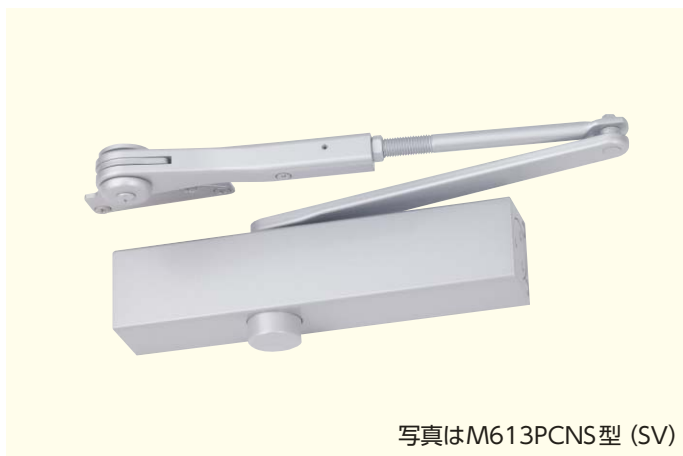

コンストラクションストップ装置付ドアクローザ

P.852～854

写真はM613PCNS型 (SV)

工事期間中はストップ装置が使用でき、工事が終了したらストップ装置を解除できるドアクローザです。(PAT.P)

ドアを開けたまま固定できるため、工事中の作業効率が非常に高まります。

- ■M600シリーズとM310シリーズの2種類あります。

型 式				
M612PCNS	M613PCNS	KM313PCNS	KM314PCNS	KM314PCNSDA