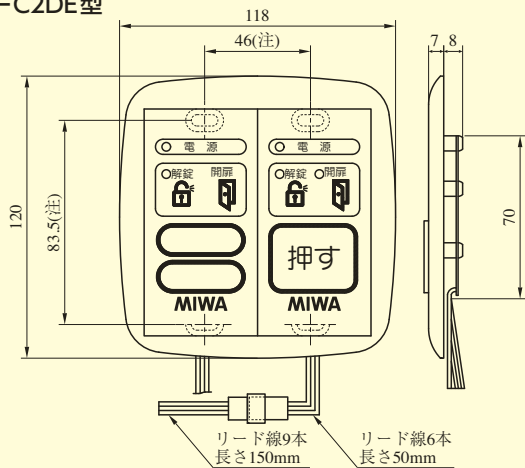

保護チューブ色

AD211	緑
AD219	黒
AD203 (ASZ用)	赤

ピン配列表 (2P)

No	リード線色	信号名
1	白	電気錠ソレノイド
2	黒	電気錠ソレノイド

AD211 / AD219型ピン配列表 (9P)

No	リード線色	信号名
1	青	アクチュエータ
2	茶	アクチュエータ
3	—	—
4	白	扉開閉信号
5	橙	扉開閉信号
6	—	—
7	黒	施錠信号
8	—	—
9	赤	施錠信号

AD203型ピン配列表 (9P)

No	リード線色	信号名
1	青	アクチュエータ
2	茶	アクチュエータ
3	—	—
4	白	扉開閉信号
5	橙	扉開閉信号
6	—	—
7	黒	施錠信号
8	黄	施錠信号
9	—	—

AD
SWP-C
SSP-C

SWP-C2DE型

(注) は2個用スイッチボックスの取付ピッチ

SSP-C1D型

(注) は1個用スイッチボックスの取付ピッチ

SSP-C1E型