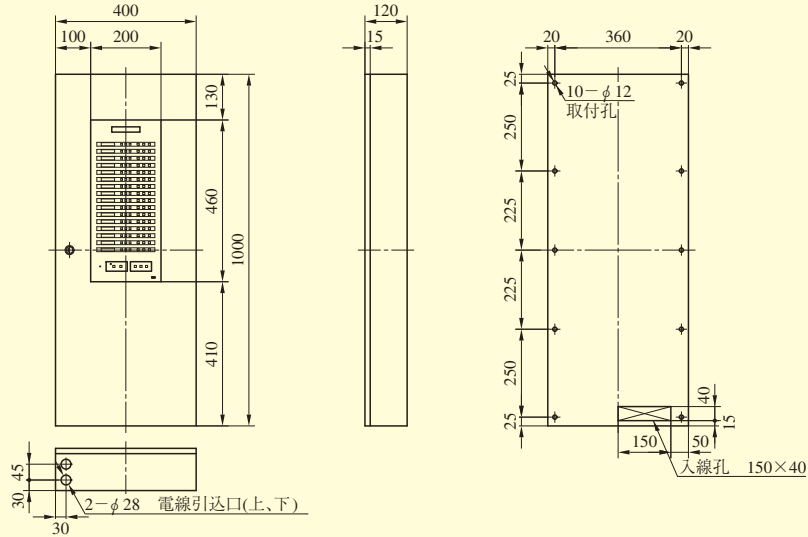

BAN-IS2C・SPA型

BAN-IS2C・SPB型

1個用スイッチボックスに取付
(注)は1個用スイッチボックスの取付ピッチ

BAN-AS SERIES

BAN-AS4/8型

BAN-AS4型の場合

(注) ()内寸法はBAN-AS4型を示す。

BAN-AS16型

BAN-AS24/32型

(注) ()内寸法はBAN-AS24型を示す。

BAN-OPBOX型・BAN-ES1型・BAN-MS1型

BAN-OPBOX型

BAN-OPBOX
BAN-ES1
BAN-MS1

3個用スイッチボックスに取付
(注)の寸法は3個用スイッチボックスに取り付ける場合の取付寸法

BAN-ES1型

※2個用スイッチボックス深形に取付