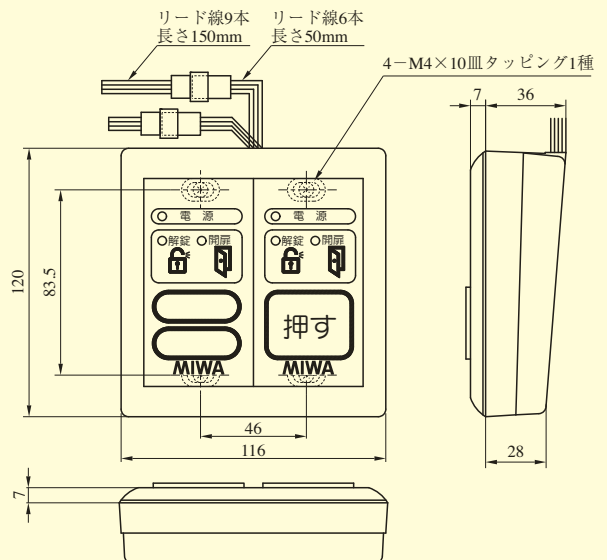

AD203型ピン配列表 (9P)

No	リード線色	信号名
1	青	アクチュエータ
2	茶	アクチュエータ
3	—	—
4	白	扉開閉信号
5	橙	扉開閉信号
6	—	—
7	黒	施錠信号
8	黄	施錠信号
9	—	—

AD
SWP-C
SSP-C

SWP-C2DE型

(注) は2個用スイッチボックスの取付ピッチ

SSP-C1D型

(注) は1個用スイッチボックスの取付ピッチ

SSP-C1E型

(注) は1個用スイッチボックスの取付ピッチ

SWP-S2DE型

BAN-AS2_{SERIES}・BAN-ASEU_型・BAN-IS2_型・BAN-IS2C_型

BAN-AS2 SERIES、BAN-ASEU型

BAN-IS2型

BAN-AS2
BAN-ASEU
BAN-IS2
BAN-IS2C

BAN-IS2C型

BAN-IS2C・ホンタイ型

BAN-IS2C・SPA型

BAN-IS2C・SPB型

1個用スイッチボックスに取付
(注)は1個用スイッチボックスの取付ピッチ

BAN-AS SERIES

BAN-AS4/8型

BAN-AS4型の場合

(注) ()内寸法はBAN-AS4型を示す。

BAN-AS16型