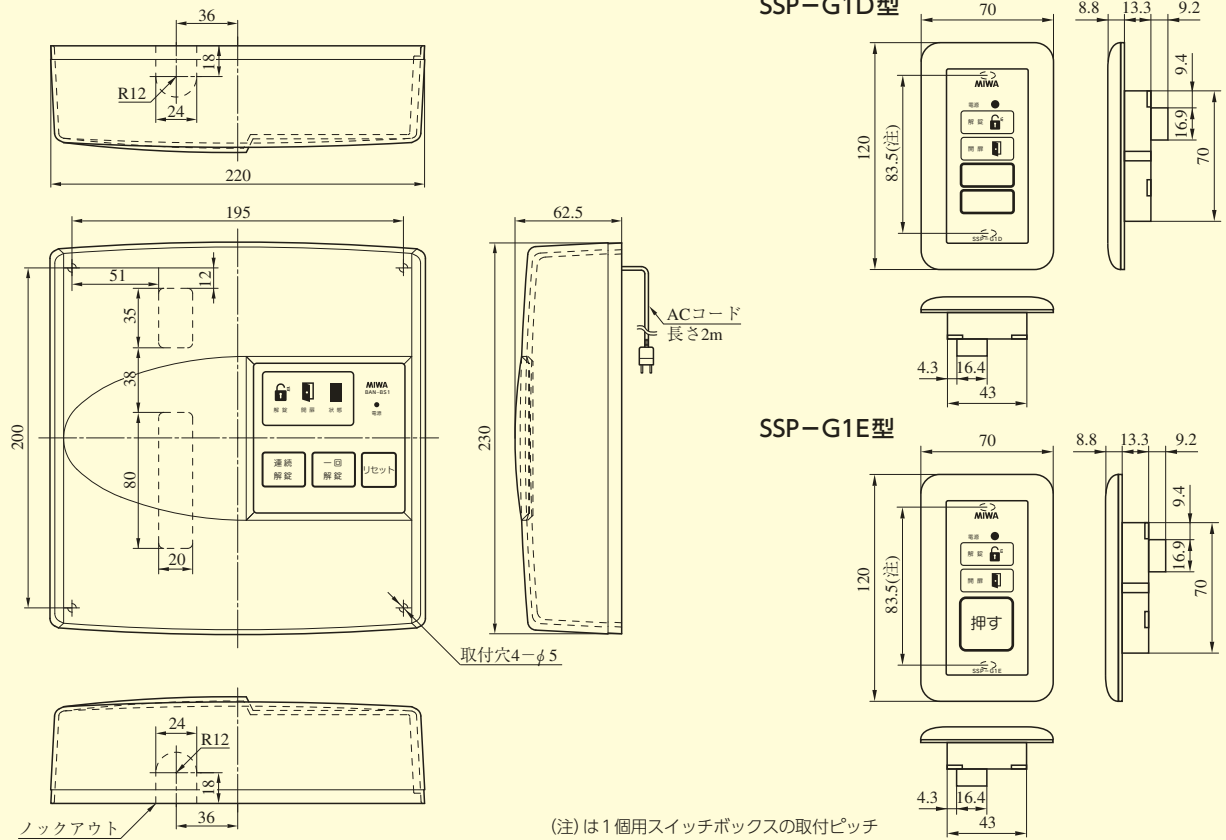

BAN-BS1 SERIES • BAN-A2 SERIES

BAN-BS1 SERIES

BAN-BS1
BAN-A2

BAN-A2 SERIES

AD SERIES • SWP-C SERIES • SSP-C SERIES

AD SERIES

AD211/203型

AD219型

AD203型ピン配列表 (9P)

No	リード線色	信号名
1	青	アクチュエータ
2	茶	アクチュエータ
3	—	—
4	白	扉開閉信号
5	橙	扉開閉信号
6	—	—
7	黒	施錠信号
8	黄	施錠信号
9	—	—

AD
SWP-C
SSP-C

SWP-C2DE型

(注) は2個用スイッチボックスの取付ピッチ

SSP-C1D型

(注) は1個用スイッチボックスの取付ピッチ

SSP-C1E型