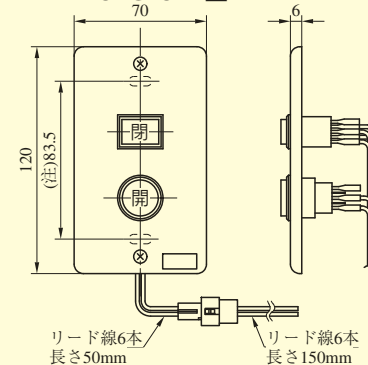

(注) は1個用スイッチボックスの取付ピッチ

SWP-S2DE型

BAN-AS2_{SERIES}・BAN-ASEU_型・BAN-IS2_型・BAN-IS2C_型

BAN-AS2 SERIES、BAN-ASEU型

BAN-IS2型

BAN-AS2
BAN-ASEU
BAN-IS2
BAN-IS2C

BAN-IS2C型

BAN-IS2C・ホンタイ型

BAN-IS2C・SPA型

BAN-IS2C・SPB型

1個用スイッチボックスに取付
(注)は1個用スイッチボックスの取付ピッチ

BAN-AS SERIES

BAN-AS4/8型

BAN-AS4型の場合

(注) ()内寸法はBAN-AS4型を示す。

BAN-AS16型

BAN-AS24/32型

(注) ()内寸法はBAN-AS24型を示す。

BAN-OPBOX型・BAN-ES1型・BAN-MS1型

BAN-OPBOX型

BAN-OPBOX
BAN-ES1
BAN-MS1

3個用スイッチボックスに取付
(注)の寸法は3個用スイッチボックスに取り付ける場合の取付寸法

BAN-ES1型

※2個用スイッチボックス深形に取付