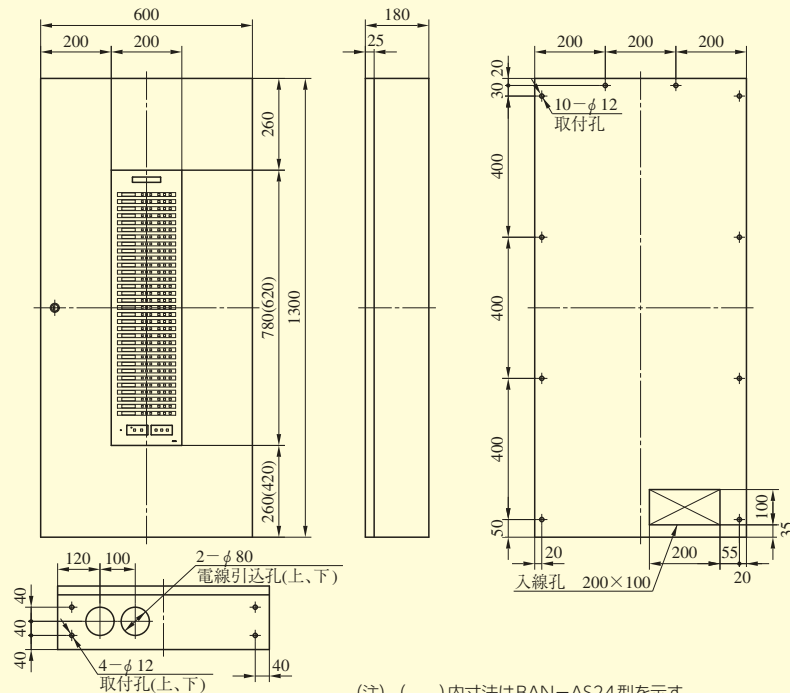

BAN-IS2C・SPA型

BAN-IS2C・SPB型

1個用スイッチボックスに取付
(注)は1個用スイッチボックスの取付ピッチ

BAN-AS SERIES

BAN-AS4/8型

BAN-AS4型の場合

(注) ()内寸法はBAN-AS4型を示す。

BAN-AS16型

BAN-AS24/32型

(注) ()内寸法はBAN-AS24型を示す。

BAN-OPBOX型・BAN-ES1型・BAN-MS1型

BAN-OPBOX型

BAN-OPBOX
BAN-ES1
BAN-MS1

3個用スイッチボックスに取付
(注)の寸法は3個用スイッチボックスに取り付ける場合の取付寸法

BAN-ES1型

※2個用スイッチボックス深形に取付