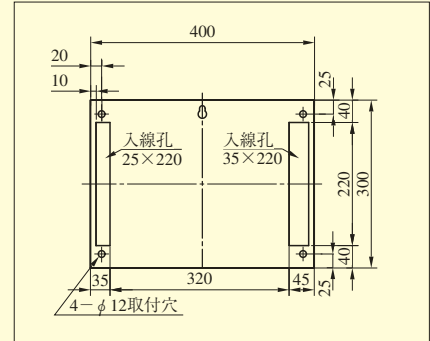

BAN-IS2C・SPA型

BAN-IS2C・SPB型

1個用スイッチボックスに取付
(注)は1個用スイッチボックスの取付ピッチ

BAN-AS SERIES

BAN-AS4/8型

BAN-AS4型の場合

(注) ()内寸法はBAN-AS4型を示す。

BAN-AS16型

BAN-AS24/32型

(注) ()内寸法はBAN-AS24型を示す。

BAN-OPBOX型・BAN-ES1型・BAN-MS1型

BAN-OPBOX型

BAN-OPBOX
BAN-ES1
BAN-MS1

3個用スイッチボックスに取付
(注)の寸法は3個用スイッチボックスに取り付ける場合の取付寸法

BAN-ES1型

※2個用スイッチボックス深形に取付