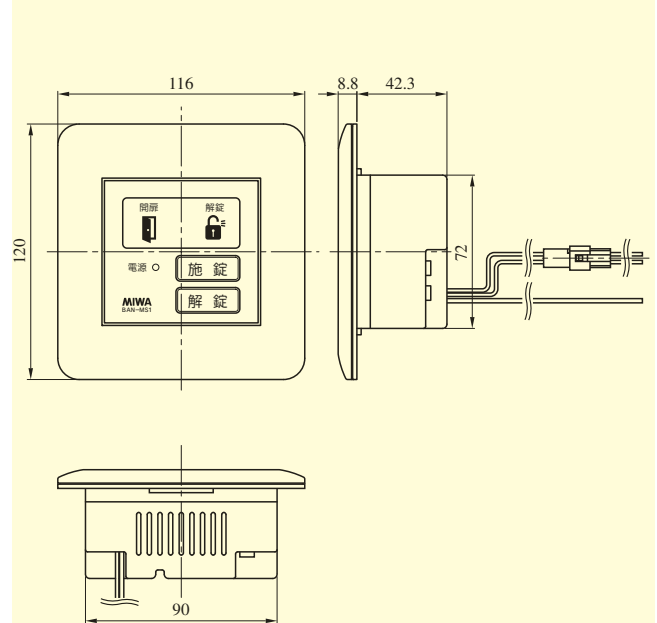

BAN-IS2C・SPA型

BAN-IS2C・SPB型

1個用スイッチボックスに取付
(注)は1個用スイッチボックスの取付ピッチ

BAN-AS SERIES

BAN-AS4/8型

BAN-AS4型の場合

(注) ()内寸法はBAN-AS4型を示す。

BAN-AS16型

BAN-AS24/32型

(注) ()内寸法はBAN-AS24型を示す。

BAN-OPBOX型・BAN-ES1型・BAN-MS1型

BAN-OPBOX型

BAN-OPBOX
BAN-ES1
BAN-MS1

3個用スイッチボックスに取付
(注)の寸法は3個用スイッチボックスに取り付ける場合の取付寸法

BAN-ES1型

※2個用スイッチボックス深形に取付

BAN-MS1型

(注1) 2個用スイッチボックス深形に取付
(注2) 2線変換アダプタAD211型はP769を参照ください。