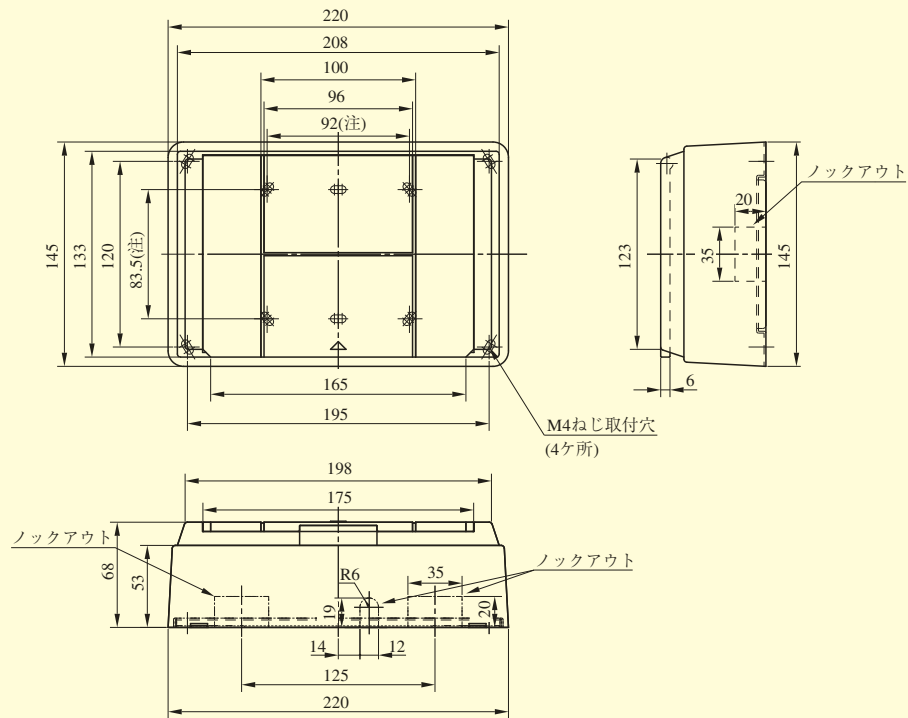

BAN-AS24/32型

(注) ()内寸法はBAN-AS24型を示す。

BAN-OPBOX型・BAN-ES1型・BAN-MS1型

BAN-OPBOX型

BAN-OPBOX
BAN-ES1
BAN-MS1

3個用スイッチボックスに取付
(注)の寸法は3個用スイッチボックスに取り付ける場合の取付寸法

BAN-ES1型

※2個用スイッチボックス深形に取付