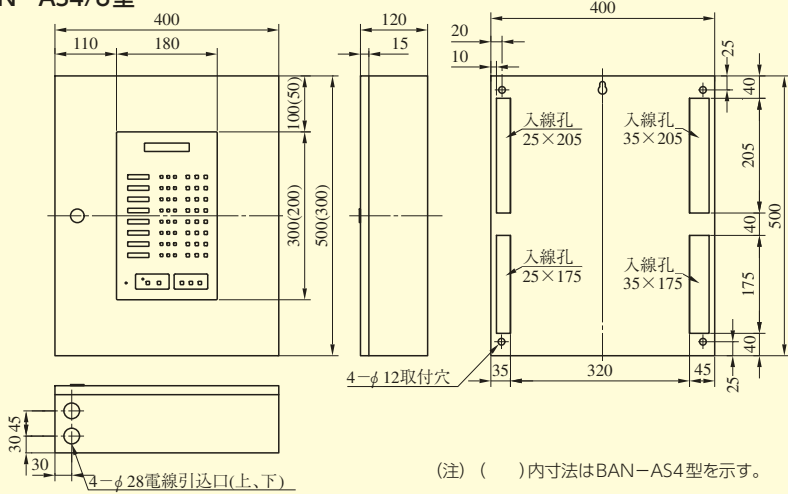

BAN-IS2C・SPA型

BAN-IS2C・SPB型

1個用スイッチボックスに取付
(注)は1個用スイッチボックスの取付ピッチ

BAN-AS SERIES

BAN-AS4/8型

BAN-AS4型の場合

(注) ()内寸法はBAN-AS4型を示す。

BAN-AS16型