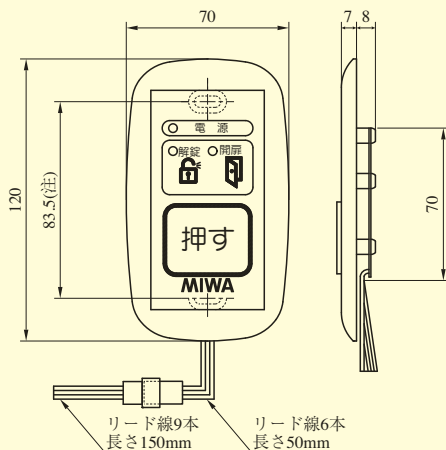

AD203型ピン配列表 (9P)

No	リード線色	信号名
1	青	アクチュエータ
2	茶	アクチュエータ
3	—	—
4	白	扉開閉信号
5	橙	扉開閉信号
6	—	—
7	黒	施錠信号
8	黄	施錠信号
9	—	—

AD
SWP-C
SSP-C

SWP-C2DE型

(注) は2個用スイッチボックスの取付ピッチ

SSP-C1D型

(注) は1個用スイッチボックスの取付ピッチ

SSP-C1E型

(注) は1個用スイッチボックスの取付ピッチ

SWP-S2DE型

BAN-AS2_{SERIES}・BAN-ASEU_型・BAN-IS2_型・BAN-IS2C_型

BAN-AS2 SERIES、BAN-ASEU型

BAN-IS2型

BAN-AS2
BAN-ASEU
BAN-IS2
BAN-IS2C

BAN-IS2C型

BAN-IS2C・ホンタイ型

BAN-IS2C・SPA型

BAN-IS2C・SPB型

1個用スイッチボックスに取付
(注)は1個用スイッチボックスの取付ピッチ

BAN-AS SERIES

BAN-AS4/8型

BAN-AS4型の場合

(注) ()内寸法はBAN-AS4型を示す。

BAN-AS16型