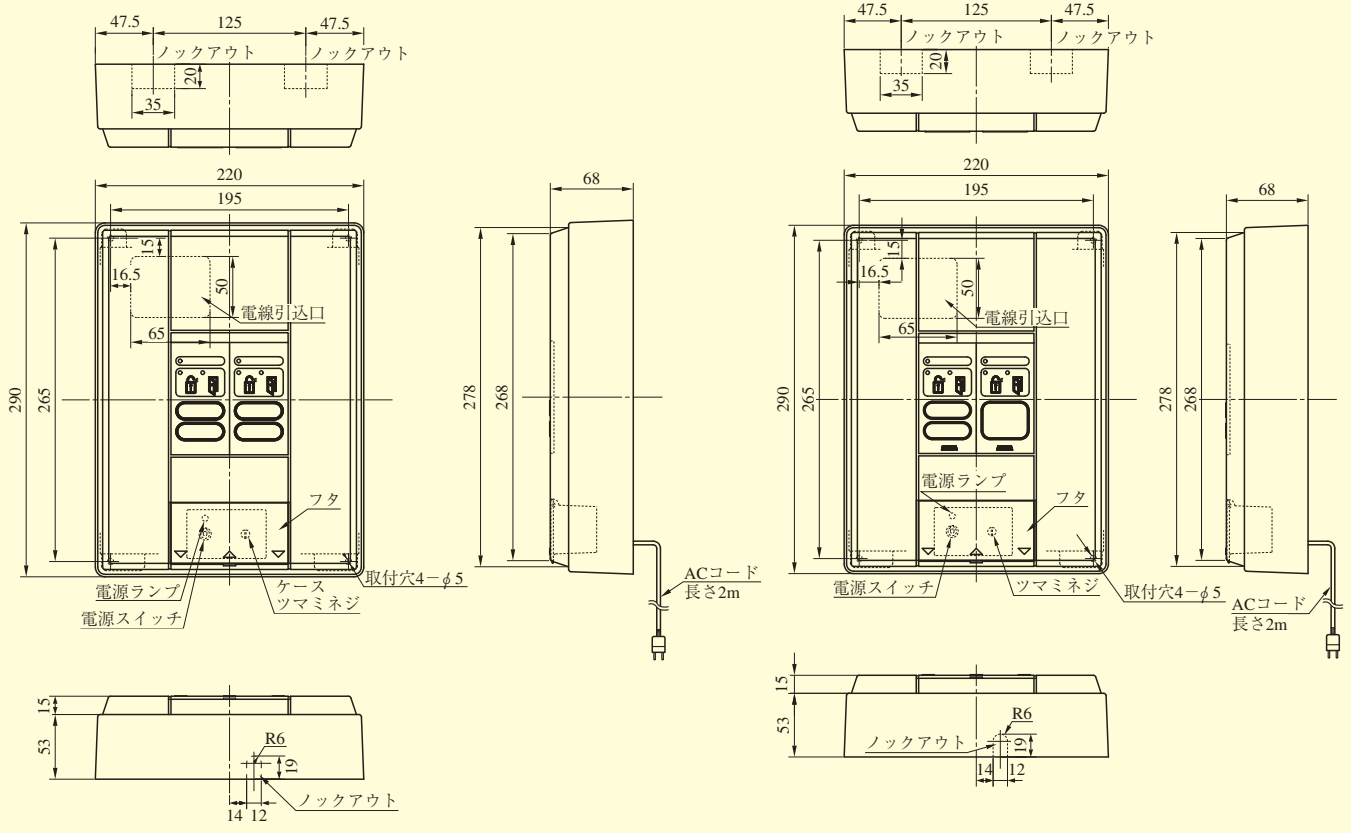

BAN-AS2_{SERIES}・BAN-ASEU_型・BAN-IS2_型・BAN-IS2C_型

BAN-AS2 SERIES、BAN-ASEU型

BAN-IS2型

BAN-AS2
BAN-ASEU
BAN-IS2
BAN-IS2C