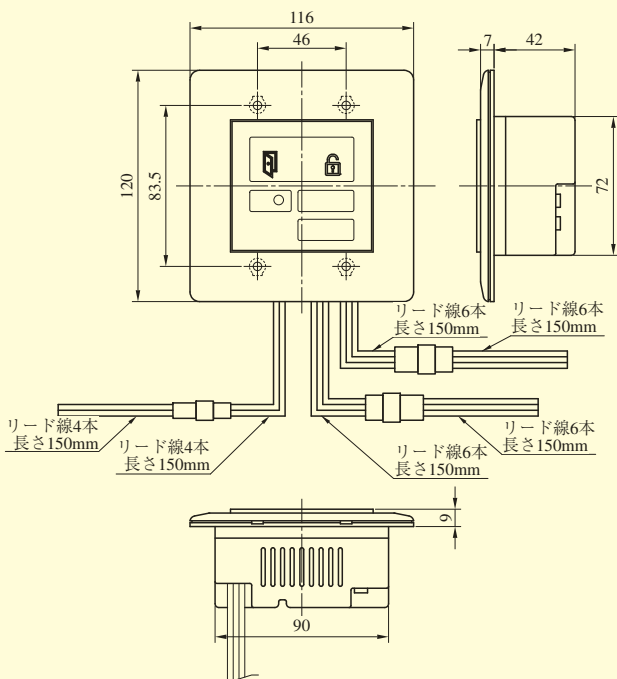

BAN-IS2C・SPA型

BAN-IS2C・SPB型

1個用スイッチボックスに取付
(注)は1個用スイッチボックスの取付ピッチ

BAN-AS SERIES

BAN-AS4/8型

BAN-AS4型の場合

(注) ()内寸法はBAN-AS4型を示す。

BAN-AS16型

BAN-AS24/32型

(注) ()内寸法はBAN-AS24型を示す。

BAN-OPBOX型・BAN-ES1型・BAN-MS1型

BAN-OPBOX型

BAN-OPBOX
BAN-ES1
BAN-MS1

3個用スイッチボックスに取付
(注)の寸法は3個用スイッチボックスに取り付ける場合の取付寸法

BAN-ES1型

※2個用スイッチボックス深形に取付