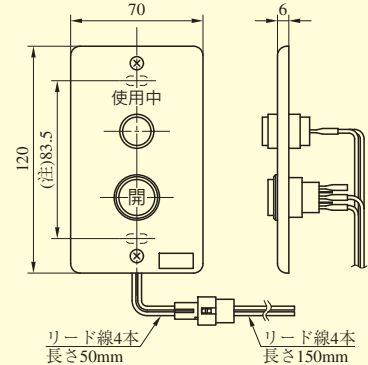

(注) は1個用スイッチボックスの取付ピッチ

SWP-S2DE型

BAN-AS2_{SERIES}・BAN-ASEU_型・BAN-IS2_型・BAN-IS2C_型

BAN-AS2 SERIES、BAN-ASEU型

BAN-IS2型

BAN-AS2
BAN-ASEU
BAN-IS2
BAN-IS2C

BAN-IS2C型

BAN-IS2C・ホンタイ型

BAN-IS2C・SPA型

BAN-IS2C・SPB型

1個用スイッチボックスに取付
(注)は1個用スイッチボックスの取付ピッチ

BAN-AS SERIES

BAN-AS4/8型

BAN-AS4型の場合

(注) ()内寸法はBAN-AS4型を示す。

BAN-AS16型

BAN-AS24/32型

(注) ()内寸法はBAN-AS24型を示す。

BAN-OPBOX型・BAN-ES1型・BAN-MS1型

BAN-OPBOX型

BAN-OPBOX
BAN-ES1
BAN-MS1

3個用スイッチボックスに取付
(注)の寸法は3個用スイッチボックスに取り付ける場合の取付寸法

BAN-ES1型

※2個用スイッチボックス深形に取付