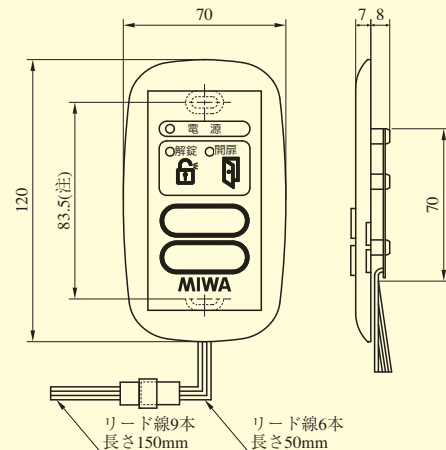

AD203型ピン配列表 (9P)

No	リード線色	信号名
1	青	アクチュエータ
2	茶	アクチュエータ
3	—	—
4	白	扉開閉信号
5	橙	扉開閉信号
6	—	—
7	黒	施錠信号
8	黄	施錠信号
9	—	—

AD
SWP-C
SSP-C

SWP-C2DE型

(注) は2個用スイッチボックスの取付ピッチ

SSP-C1D型

(注) は1個用スイッチボックスの取付ピッチ

SSP-C1E型

(注) は1個用スイッチボックスの取付ピッチ

SWP-S2DE型

BAN-AS2_{SERIES}・BAN-ASEU_型・BAN-IS2_型・BAN-IS2C_型

BAN-AS2 SERIES、BAN-ASEU型

BAN-IS2型

BAN-AS2
BAN-ASEU
BAN-IS2
BAN-IS2C

BAN-IS2C型

BAN-IS2C・ホンタイ型

BAN-IS2C・SPA型

BAN-IS2C・SPB型

1個用スイッチボックスに取付
(注)は1個用スイッチボックスの取付ピッチ

BAN-AS SERIES

BAN-AS4/8型

BAN-AS4型の場合

(注) ()内寸法はBAN-AS4型を示す。

BAN-AS16型