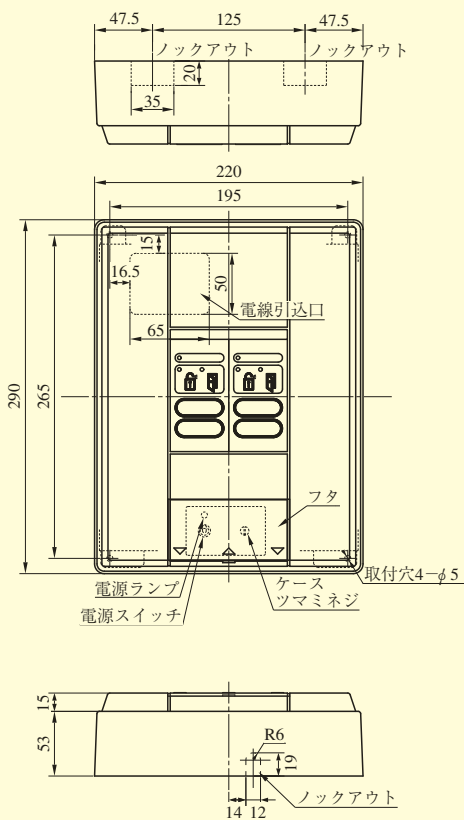

(注) は1個用スイッチボックスの取付ピッチ

SWP-S2DE型

BAN-AS2_{SERIES}・BAN-ASEU_型・BAN-IS2_型・BAN-IS2C_型

BAN-AS2 SERIES、BAN-ASEU型

BAN-IS2型

BAN-AS2
BAN-ASEU
BAN-IS2
BAN-IS2C

BAN-IS2C型

BAN-IS2C・ホンタイ型

BAN-IS2C・SPA型

BAN-IS2C・SPB型

1個用スイッチボックスに取付
(注)は1個用スイッチボックスの取付ピッチ

BAN-AS SERIES

BAN-AS4/8型

BAN-AS4型の場合

(注) ()内寸法はBAN-AS4型を示す。

BAN-AS16型

BAN-AS24/32型

(注) ()内寸法はBAN-AS24型を示す。

BAN-OPBOX型・BAN-ES1型・BAN-MS1型

BAN-OPBOX型

BAN-OPBOX
BAN-ES1
BAN-MS1

3個用スイッチボックスに取付
(注)の寸法は3個用スイッチボックスに取り付ける場合の取付寸法

BAN-ES1型

※2個用スイッチボックス深形に取付