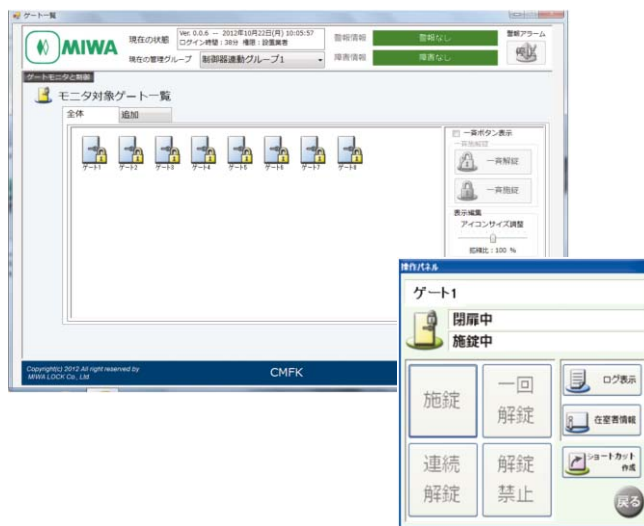

VERSA Managerの登録情報を出力したUSBメモリを制御器に接続して各種設定を行うことができます。

また、制御器の設定データを入れたUSBメモリを管理パソコンに接続し、VERSA Managerに登録情報を入力することができます。

注1) VERSA Managerに制御器のパスワードが設定されている必要があります。

注2) 設定済み制御器とVERSA Managerの間でデータの入出力を行う場合、制御器タイプが一致している必要があります。

■1部屋につき最大99個のIDキーを管理することができます。(注)

- ・1~8までの送信機番号は、色別々に管理できます。
- ・IDキーの管理機能は、従来品の制御器管理ソフトSFNT-J03およびSFFK-J01と同等です。

(注) FeliCa (FKL) は、1部屋につき8個のIDキーを管理します。

■利用時間に制限をかけた業者向けIDキーを最大500個登録することができます。

■ゲートの操作ログ確認、施錠操作をすることができます。

- ・選択したゲートの扉の状態を確認することができます。(注)
- ・選択したゲートの操作ログを確認することができます。
- ・選択したゲートを施錠・解錠・解錠禁止にすることができます。

(注) CM\*\*\*-311にオプションで設置した電気錠ゲートに対しての操作が可能。

※管理PC画面のデザインは予告なく変更する場合がありますのでご了承ください。

■制御器に蓄積したログと管理パソコンの操作ログを保存・表示することができます。