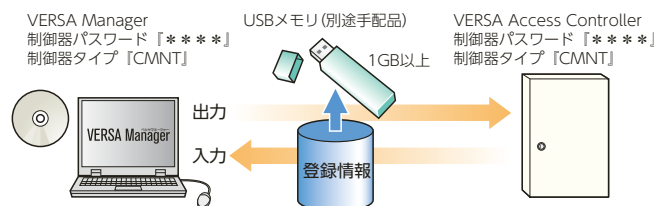

# VERSA Manager SFVR-NW01ST

ベルサアクセスコントローラ全機種対応

Windows搭載パソコンにインストールして、ベルサアクセスコントローラを管理するソフトウェアです。

※P650~653の共用エントランスシステム制御器(CMNT-200、201、301/CMFL-201、301/CMTC-201、301/CMFK-201、301)には対応していませんのでご注意ください。

USB Dongle (同梱)

■スイッチングハブ、LANケーブルで複数の制御器と接続し、最大64ゲートまで管理することができます。

■登録リーダをパソコンに接続して各種IDキーの登録・抹消を行います。

対応制御器の制御器タイプを設定することで、各種IDキーを管理することができます。

登録リーダの型式

ノンタッチ: TR03-U/Raccess: RDRS-P02

FeliCa (iEL/FKL): NR01-U-1

■制御器とPCを接続しなくても、USBメモリを使用して登録情報の設定が可能です。

VERSA Managerの登録情報を出力したUSBメモリを制御器に接続して各種設定を行うことができます。

また、制御器の設定データを入れたUSBメモリを管理パソコンに接続し、VERSA Managerに登録情報を入力することができます。

注1) VERSA Managerに制御器のパスワードが設定されている必要があります。

注2) 設定済み制御器とVERSA Managerの間でデータの入出力を行う場合、制御器タイプが一致している必要があります。

■1部屋につき最大99個のIDキーを管理することができます。(注)

- ・1~8までの送信機番号は、色別々に管理できます。
- ・IDキーの管理機能は、従来品の制御器管理ソフトSFNT-J03およびSFFK-J01と同等です。

(注) FeliCa (FKL) は、1部屋につき8個のIDキーを管理します。

■利用時間に制限をかけた業者向けIDキーを最大500個登録することができます。

■ゲートの操作ログ確認、施錠操作をすることができます。