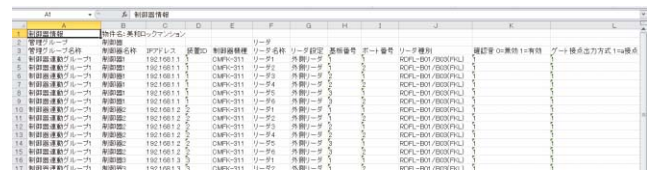

■制御器に蓄積したログと管理パソコンの操作ログを保存・表示することができます。

- ・表示したログをキーワードで絞り込んで検索・閲覧することができます。
- ・保存したログが上限件数(10万件)を超えた場合、新しいログ(5万件)を残して古いログをファイル化し、過去ログとして保存・管理することができます(最適化処理)
- ・最適化した過去ログは読み込んで表示・確認することができます。
- ・表示しているログをCSVファイルに出力することができます。

■設定データのファイル出力、読み込み編集をすることができます。

編集機能を使用する場合、Microsoft Office Excel 2007以降がインストールされている必要があります。

■制御器が受信した警報・障害状態を表示・監視することができます。

■制御器のファームウェアを管理、アップデートすることができます。

■仕様 (SFVR-NW01ST)

管理ID数	住戸用：最大24,000個／業者用：最大500個	
管理ゲート数	1物件あたり最大64ゲート／最大100物件まで対応可能	
対応OS	Windows XP sp3以降/Vista/7 (32bit/64bit)	
推奨環境	CPU性能	Intel Pentium Dual、Core2 Duo、i3/i5/i7
	メモリ	2GB以上
	HDD空き容量	250GB以上 (※)
	USBポート	USB2.0 / 2つ以上 (登録リーダ/USBダブル用)
	通信ポート	LAN (100BASE-TX)
	ディスプレイ	1024×768ピクセル以上
	CD-ROMドライブ	1 (インストールディスク用)
キーボード	106キー	
マウス	1個	

注) 使用されるシステムの規模や物件の数によって異なります。
単一物件のみの場合は10GB程度の空き容量で問題ありません。