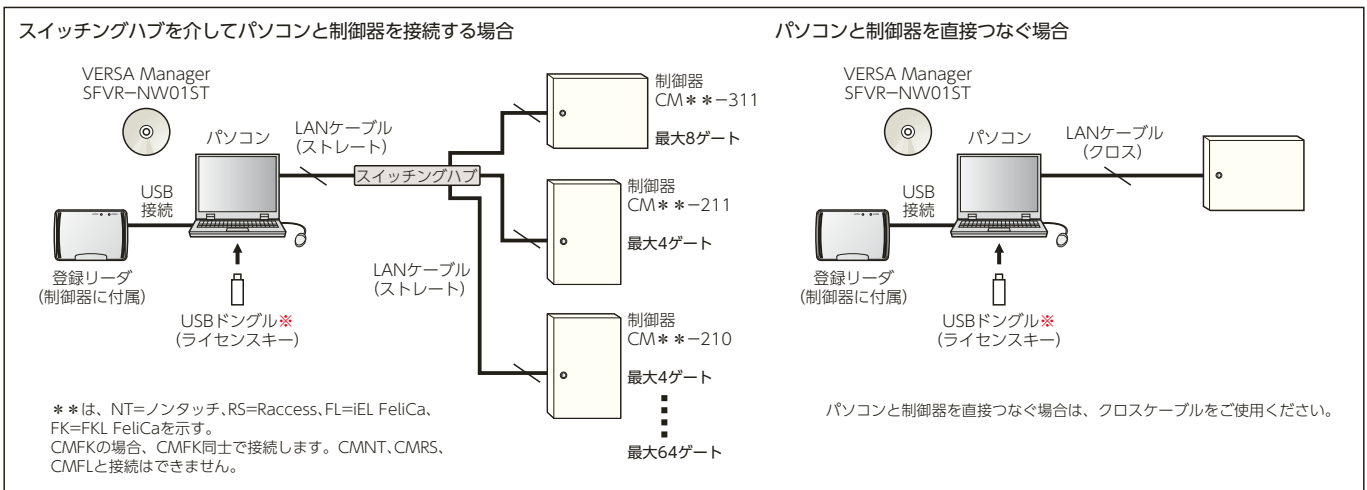

■スイッチングハブ、LANケーブルで複数の制御器と接続し、最大64ゲートまで管理することができます。

■登録リーダをパソコンに接続して各種IDキーの登録・抹消を行います。

対応制御器の制御器タイプを設定することで、各種IDキーを管理することができます。

登録リーダの型式

ノンタッチ: TR03-U/Raccess: RDRS-P02

FeliCa (iEL/FKL): NR01-U-1

■制御器とPCを接続しなくても、USBメモリを使用して登録情報の設定が可能です。

編集機能を使用する場合、Microsoft Office Excel 2007以降がインストールされている必要があります。

■制御器が受信した警報・障害状態を表示・監視することができます。

■制御器のファームウェアを管理、アップデートすることができます。

■仕様 (SFVR-NW01ST)

管理ID数	住戸用：最大24,000個／業者用：最大500個	
管理ゲート数	1物件あたり最大64ゲート／最大100物件まで対応可能	
対応OS	Windows XP sp3以降/Vista/7 (32bit/64bit)	
推奨環境	CPU性能	Intel Pentium Dual、Core2 Duo、i3/i5/i7
	メモリ	2GB以上
	HDD空き容量	250GB以上 (※)
	USBポート	USB2.0 / 2つ以上 (登録リーダ/USBダブル用)
	通信ポート	LAN (100BASE-TX)
	ディスプレイ	1024×768ピクセル以上
	CD-ROMドライブ	1 (インストールディスク用)
キーボード	106キー	
マウス	1個	

注) 使用されるシステムの規模や物件の数によって異なります。  
単一物件のみの場合は10GB程度の空き容量で問題ありません。

■システム構成図

※VERSA Managerを操作する際は、ソフトをインストールしたパソコンに、付属のUSBダブル(ライセンスキー)を接続する必要があります。