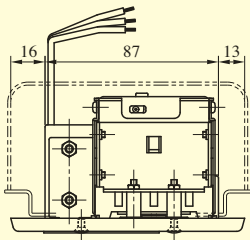

MC20SW 型

MC20SW

接続図 (カードスイッチOFFの時)

※切込は配線器具2コ用ボックス切込に準ずる。