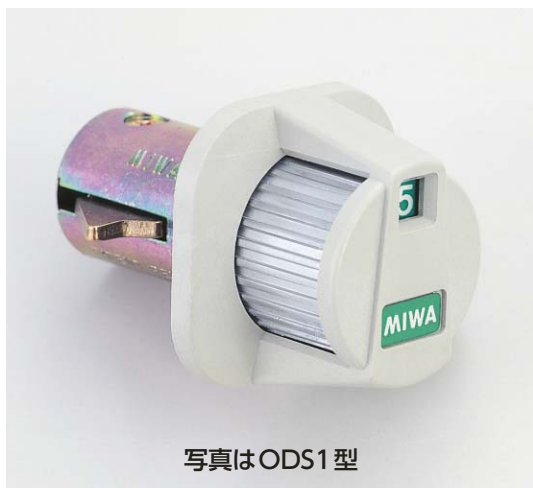

MDO 郵便箱用簡易ダイヤル錠

型 ■用途:郵便箱/集合郵便箱/簡易保管箱等 ■納期:受注生産品●(P3参照)

写真はMDO1型

■特長

- ダイヤル操作により施錠できます。
- ダイヤル操作と扉の開閉が全て片手で簡単にできます。
- 解錠番号を右へ2回、その後左に1回合わせることで解錠します。
- ダイヤルが解錠位置になくても扉を閉めれば施錠します。(特殊ラッチ機構)
- ご注文の際はMDO1またはMDO2と種類をご指示ください。

■種類

MDO1	右吊りもと左ラッチ
MDO2	上吊りもと下ラッチ

※左吊りもと右ラッチ、下吊りもと上ラッチのタイプはございません。

ODS 郵便箱用簡易ダイヤル錠

型 ■用途:郵便箱/集合郵便箱/簡易保管箱等 ■納期:受注生産品●(P3参照)

写真はODS1型

■特長

- ダイヤル操作により施錠できます。
- ダイヤル操作と扉の開閉が全て片手で簡単にできます。
- 施錠番号を右へ2回、その後左に1回合わせることで解錠します。
- ダイヤルが解錠位置になくても扉を閉めれば施錠します。(特殊ラッチ機構)
- ご注文の際はODS1～4の種類をご指示ください。

■種類

ODS1 (標準品)	右吊りもと左ラッチ
ODS2 (標準品)	上吊りもと下ラッチ
ODS3 (特注品)	左吊りもと右ラッチ
ODS4 (特注品)	下吊りもと上ラッチ

IPL 郵便箱用カムロック(ディスクシリンダー)

型 ■用途:郵便箱/集合郵便箱/簡易保管箱等 ■納期:受注生産品●(P3参照)

写真はIPL型

■特長

- 付属の金具でワンタッチで取付できる郵便箱用カムロックです。
- 施錠カムと一体なので取付が簡単です。
- マスターキーシステムも可能です。
- 別型カムも作製可能です。別途ご相談ください。
- 180°回転です。
- 0°の位置と180°の位置で、どちらでもキーは抜けます。
- キー2本付きです。