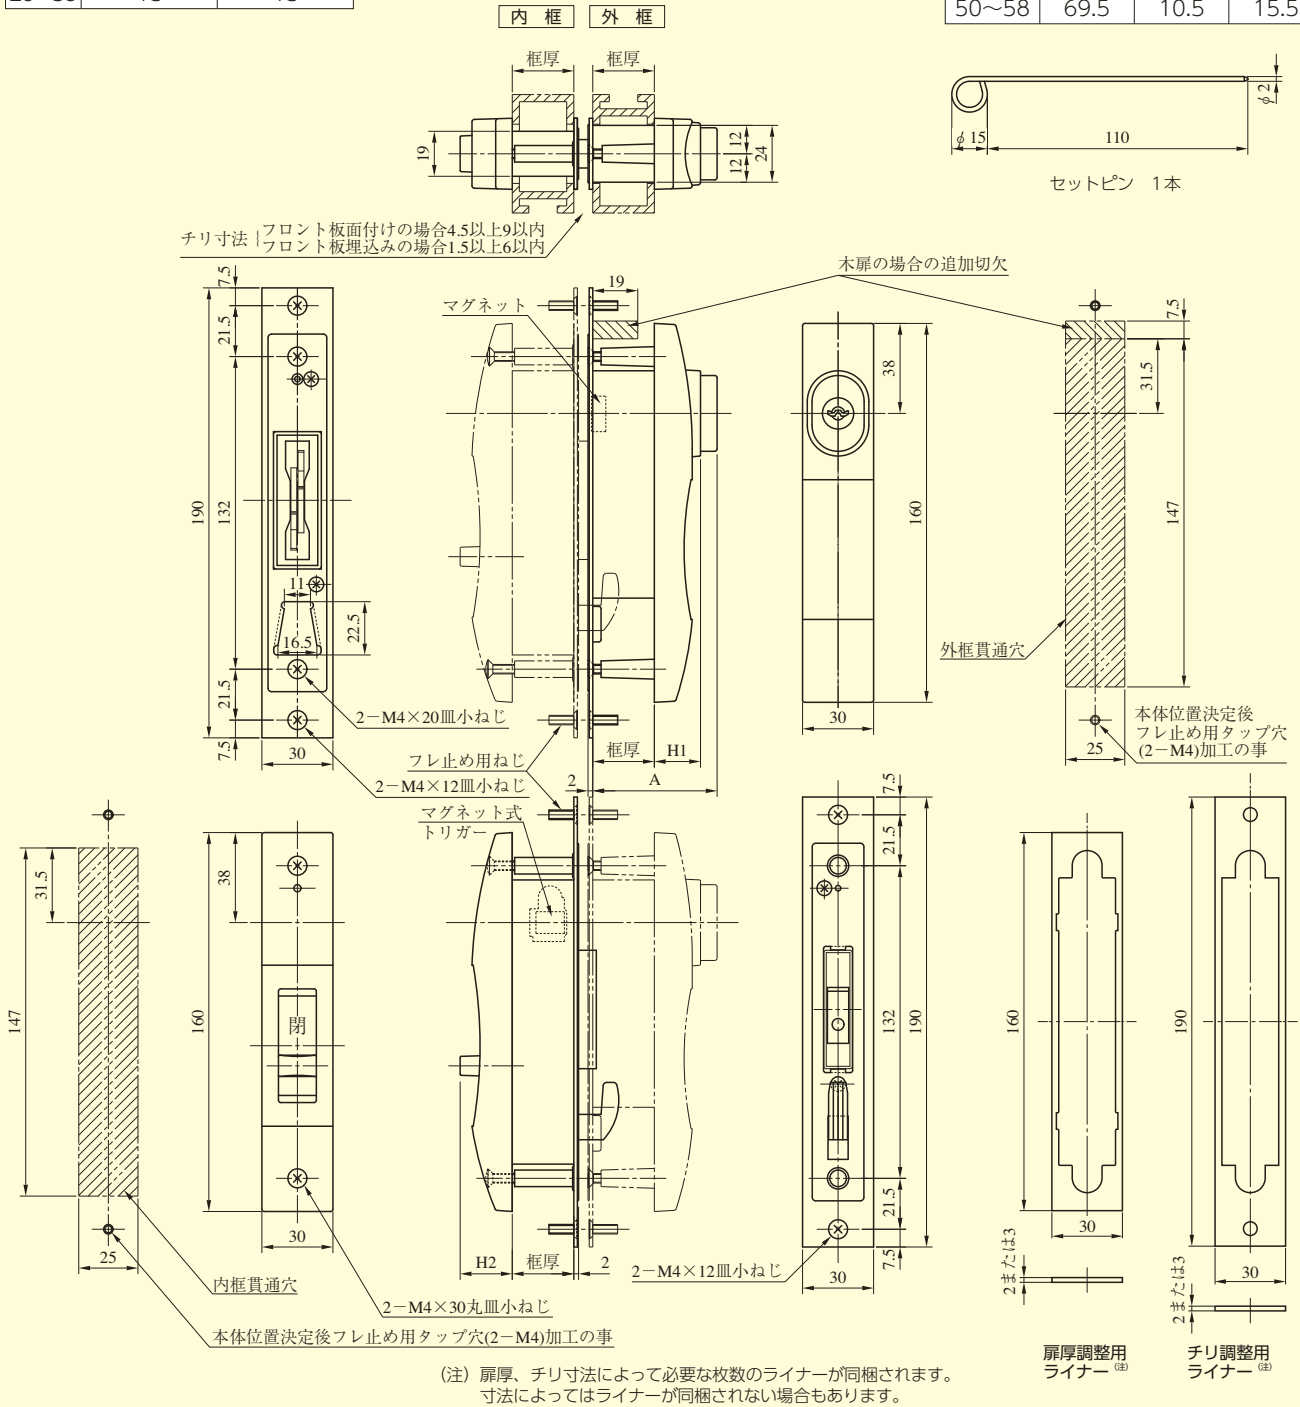

## SL99-V型

本図は框厚26~33、42~50mm用を示す。

### ●2、3型の内・外側化粧プレートの厚さ(単位mm)

框厚	SL99-2型 内側化粧プレート	SL99-3型 外側化粧プレート
26~58	15	15

### ●シリンダーA、化粧プレートH<sub>1</sub>、H<sub>2</sub>の寸法(単位mm)

框厚	A	H <sub>1</sub>	H <sub>2</sub>
26~33	52.5	19.5	22
33~42	52.5	10.5	15.5
42~50	69.5	19.5	22
50~58	69.5	10.5	15.5

SL99

装着可能シリンダー	型式	機能	框厚(mm以上~mm未満)
U9 PR LB JN	SL99-□V	1 2 3	26~33 33~42 42~50 50~58