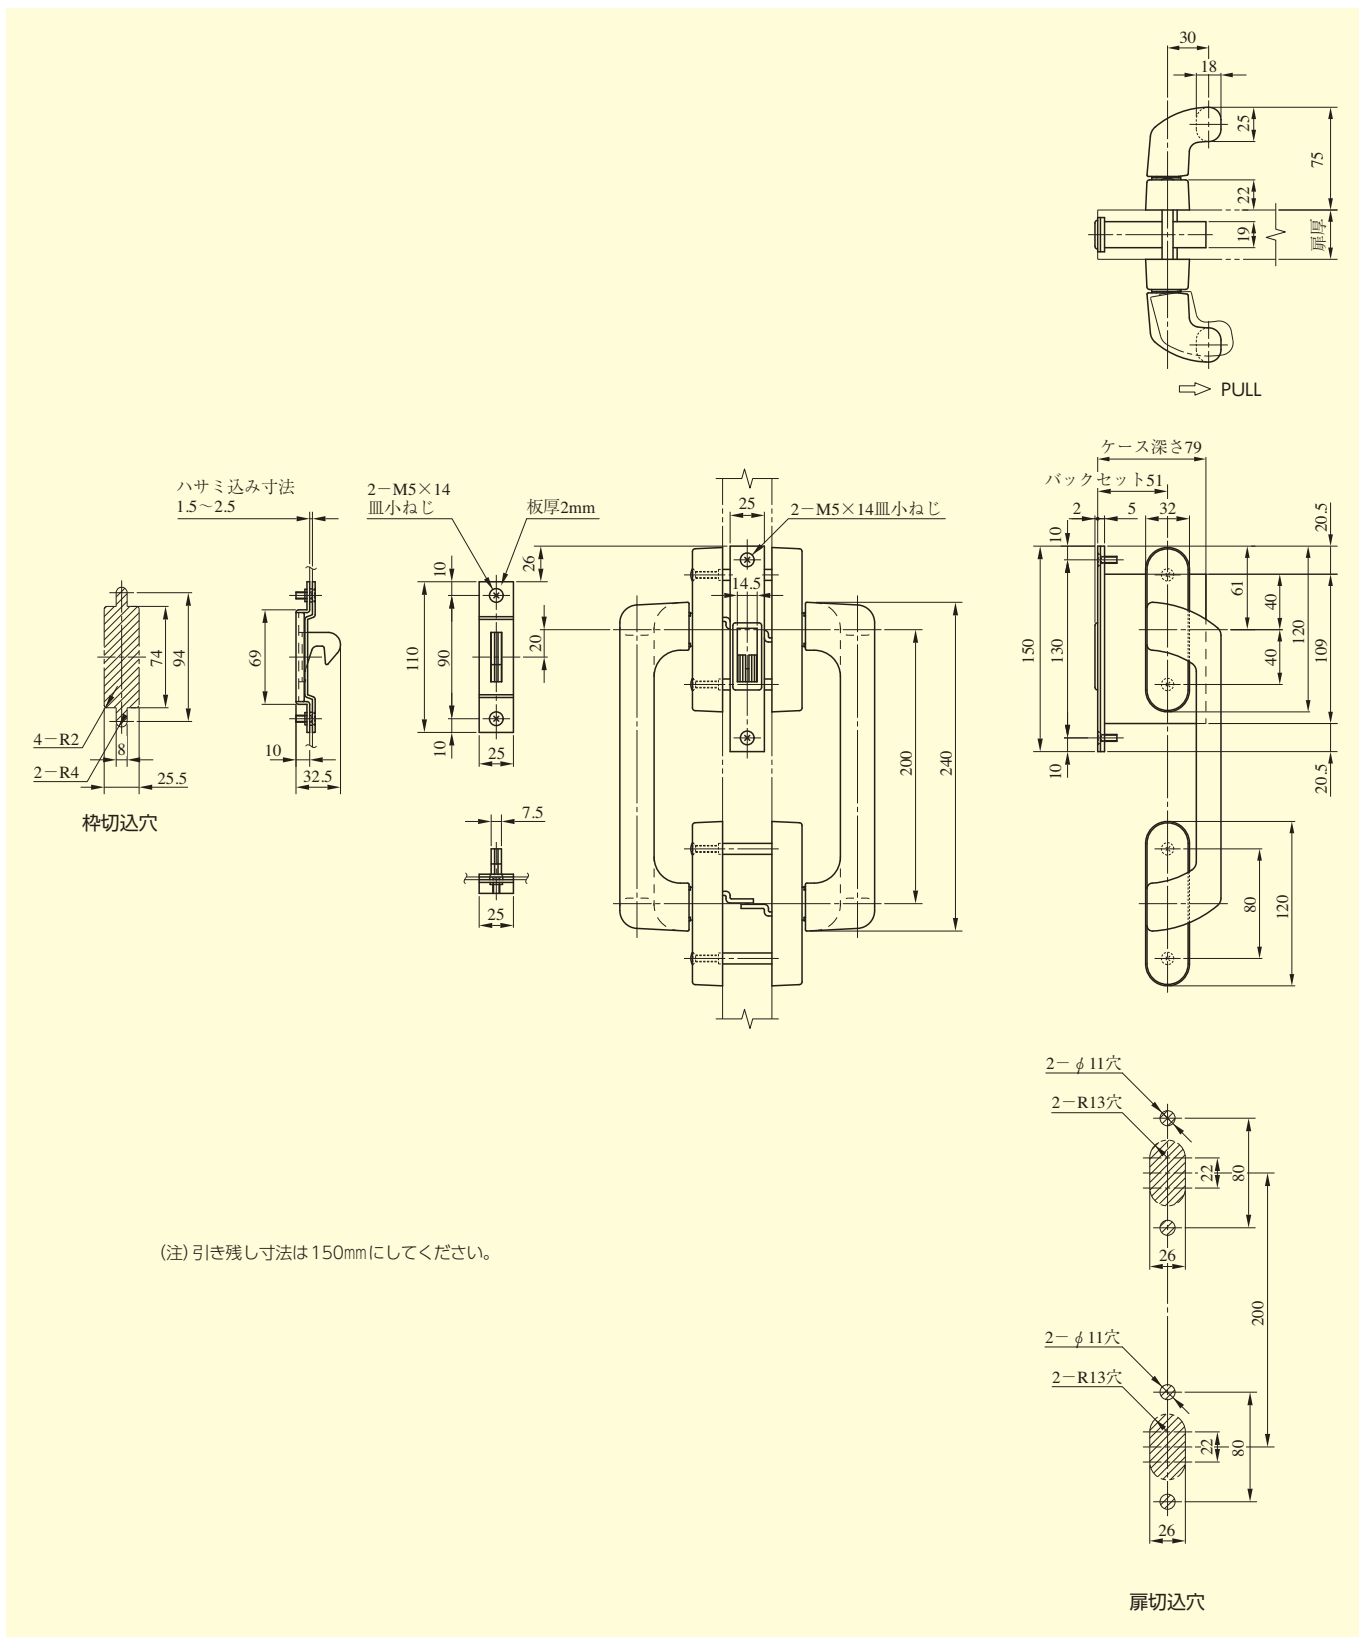

PSL101 型

■左右勝手共通

(注) 引き残し寸法は150mmにしてください。

PSL 101

型 式	バックセット (mm) / ケース深さ (mm)	扉厚 (mm以上~mm未満)
PSL101	51 / 79	33~42 42~50