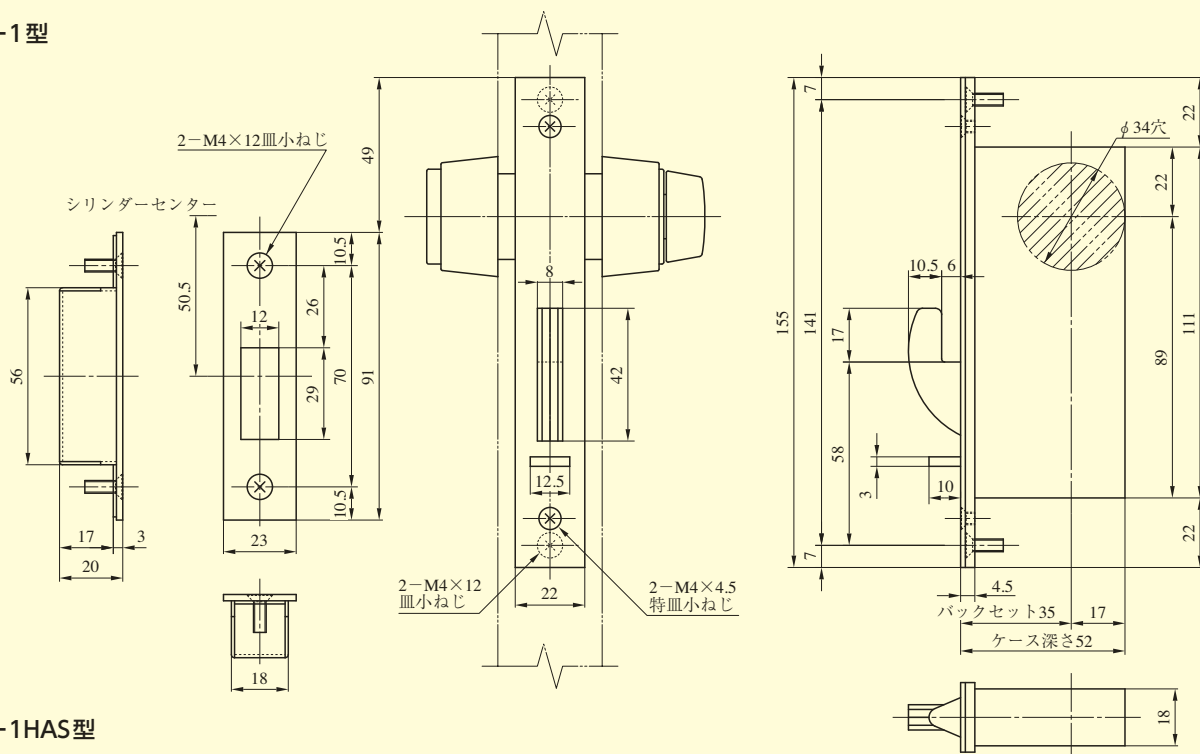

FN-1型

FN-1HAS型

FN

| 装着可能シリンダー | 型 式 | 機 能 | バックセット(mm) / ケース深さ(mm) | 扉厚(mm以上~mm未満) |
|----------------------|-----|--|------------------------|---|
| U9 PR LB JN | FN | 1 1HAS 2 8HAS 3 1AH 4 8AH 6 8 | 35 / 52 | 25~33 33~42 42~50 50~58 58~66 |