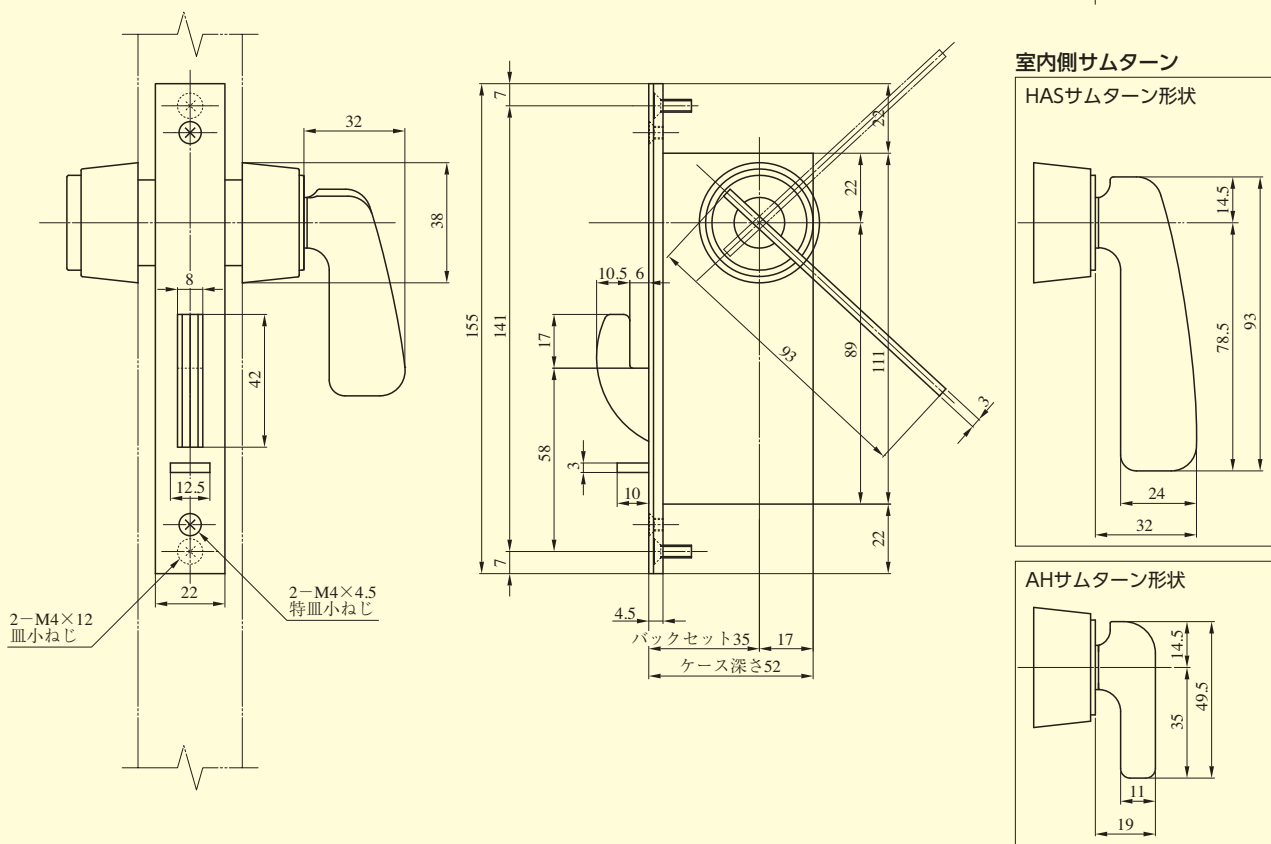

FN-1型

FN-1HAS型

FN

| 装着可能シリンダー | 型 式 | 機 能 | バックセット(mm) / ケース深さ(mm) | 扉厚(mm以上~mm未満) |
|----------------------|-----|--|------------------------|---|
| U9 PR LB JN | FN | 1 1HAS 2 8HAS 3 1AH 4 8AH 6 8 | 35 / 52 | 25~33 33~42 42~50 50~58 58~66 |