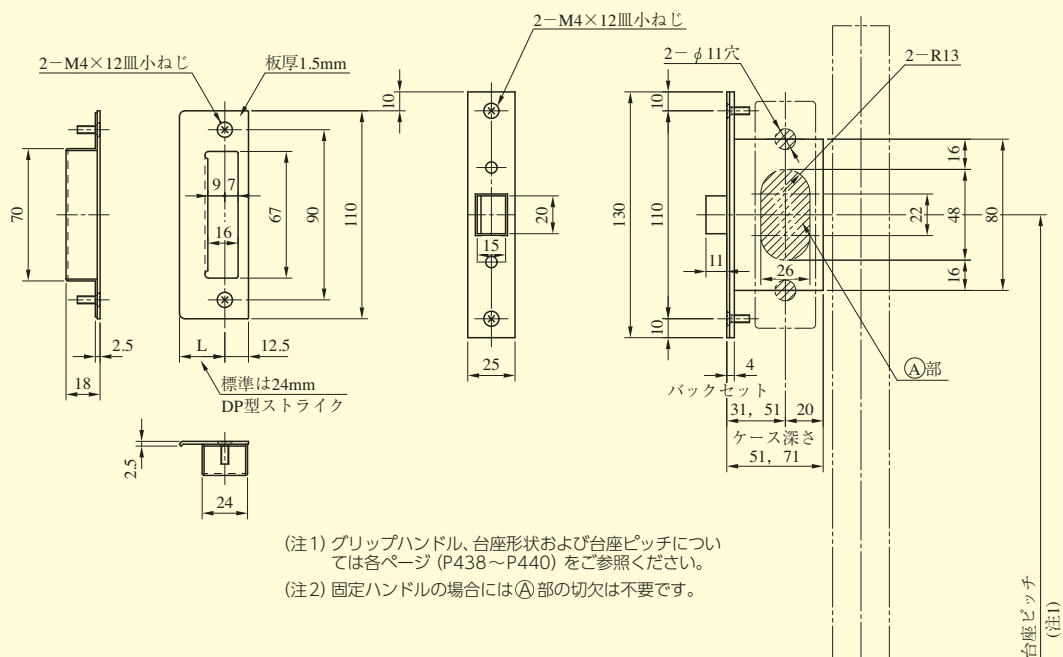

PPL SERIES

●扉厚によるストライクのL寸法(単位mm)

片開き扉用			両開き扉用		
扉厚(寸)	記号	L寸法	扉厚(寸)	記号	L寸法
33~42	DP	24	33~37	L	18
42~50	ER	28	37~42	CM	20
50~58	FT	32	42~46	N	22
58~66	G	36	46~50	DP	24
			50~54	Q	26
			54~58	ER	28
			58~62	S	30
			62~66	FT	32