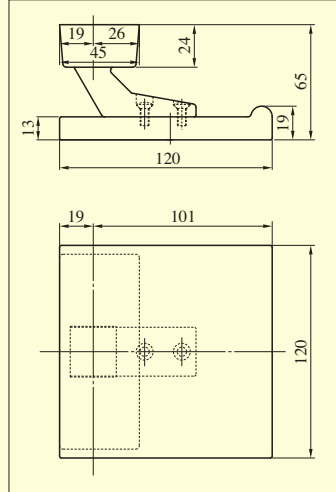

POM810~813、815、818 SERIES

■左右勝手共通
(815型をのぞく)

POM810、811、812、813、815、818型

本図はPOM811型の場合を示す。

●扉厚によるストライクのL寸法(単位mm)

片開き扉用			両開き扉用		
扉厚(片~葉)	記号	L寸法	扉厚(片~葉)	記号	L寸法
33~42	DP	24	33~37	L	18
42~50	ER	28	37~42	CM	20
50~58	FT	32	42~46	N	22
58~66	G	36	46~50	DP	24
			50~54	Q	26
			54~58	ER	28
			58~62	S	30
			62~66	FT	32

POM810型

POM812型

POM813型

POM815型(本図は右勝手を示す)

POM818型

切込形状

POM