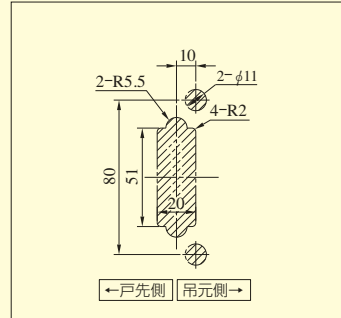

POM810~813、815、818 SERIES

■左右勝手共通
(815型をのぞく)

POM810、811、812、813、815、818型

本図はPOM811型の場合を示す。

●扉厚によるストライクのL寸法(単位mm)

片開き扉用			両開き扉用		
扉厚(片~葉)	記号	L寸法	扉厚(片~葉)	記号	L寸法
33~42	DP	24	33~37	L	18
42~50	ER	28	37~42	CM	20
50~58	FT	32	42~46	N	22
58~66	G	36	46~50	DP	24
			50~54	Q	26
			54~58	ER	28
			58~62	S	30
			62~66	FT	32

POM810型

POM812型

POM813型

POM815型(本図は右勝手を示す)

POM818型

切込形状

POM