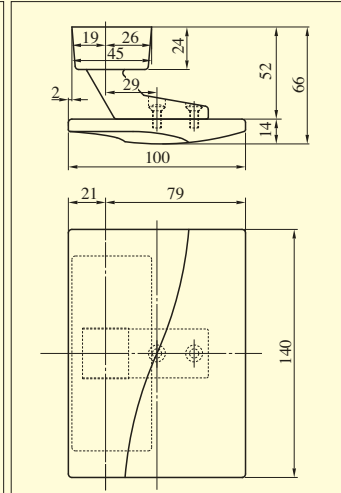

POM810~813、815、818 SERIES

■左右勝手共通
(815型をのぞく)

POM810、811、812、813、815、818型

本図はPOM811型の場合を示す。

●扉厚によるストライクのL寸法(単位mm)

片開き扉用			両開き扉用		
扉厚(片~葉)	記号	L寸法	扉厚(片~葉)	記号	L寸法
33~42	DP	24	33~37	L	18
42~50	ER	28	37~42	CM	20
50~58	FT	32	42~46	N	22
58~66	G	36	46~50	DP	24
			50~54	Q	26
			54~58	ER	28
			58~62	S	30
			62~66	FT	32

POM810型

POM812型

POM813型

POM815型(本図は右勝手を示す)

POM818型

切込形状

POM