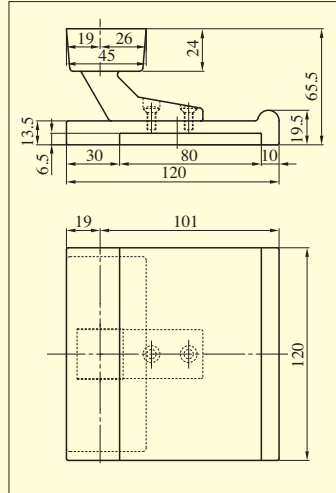

POM810~813、815、818 SERIES

■左右勝手共通
(815型をのぞく)

POM810、811、812、813、815、818型

本図はPOM811型の場合を示す。

●扉厚によるストライクのL寸法(単位mm)

片開き扉用			両開き扉用		
扉厚(片~葉)	記号	L寸法	扉厚(片~葉)	記号	L寸法
33~42	DP	24	33~37	L	18
42~50	ER	28	37~42	CM	20
50~58	FT	32	42~46	N	22
58~66	G	36	46~50	DP	24
			50~54	Q	26
			54~58	ER	28
			58~62	S	30
			62~66	FT	32

POM810型

POM812型

POM813型

POM815型(本図は右勝手を示す)

POM818型

切込形状

POM