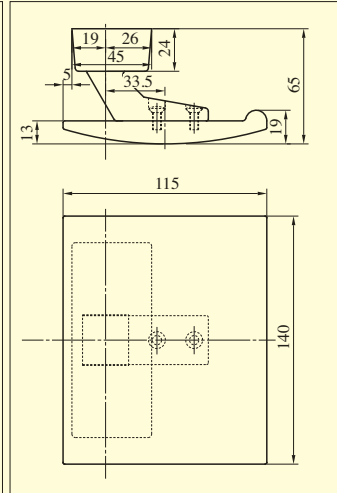

POM810~813、815、818 SERIES

■左右勝手共通
(815型をのぞく)

POM810、811、812、813、815、818型

本図はPOM811型の場合を示す。

●扉厚によるストライクのL寸法(単位mm)

片開き扉用			両開き扉用		
扉厚(片~葉)	記号	L寸法	扉厚(片~葉)	記号	L寸法
33~42	DP	24	33~37	L	18
42~50	ER	28	37~42	CM	20
50~58	FT	32	42~46	N	22
58~66	G	36	46~50	DP	24
			50~54	Q	26
			54~58	ER	28
			58~62	S	30
			62~66	FT	32

POM810型

POM812型

POM813型

POM815型(本図は右勝手を示す)

POM818型

切込形状

POM