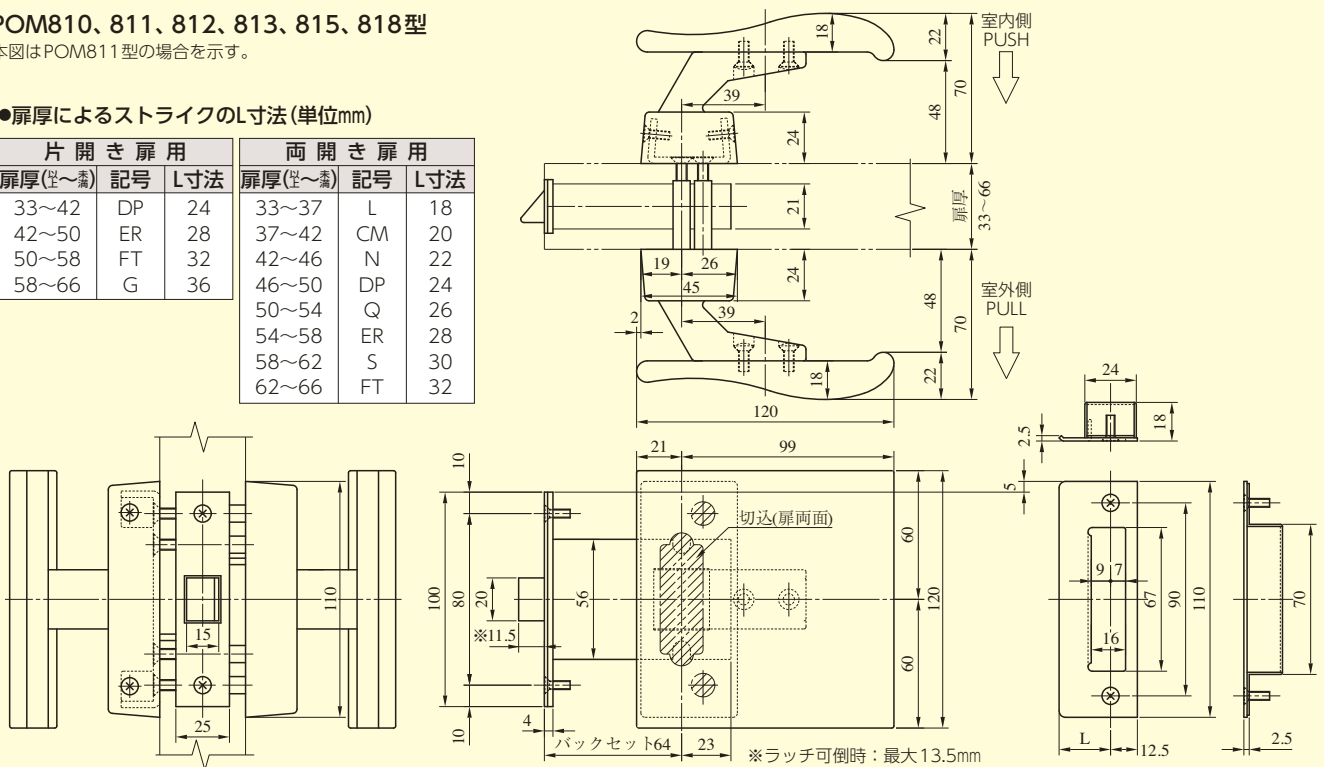

POM810~813、815、818 SERIES

■左右勝手共通
(815型をのぞく)

POM810、811、812、813、815、818型

本図はPOM811型の場合を示す。

●扉厚によるストライクのL寸法(単位mm)

片開き扉用			両開き扉用		
扉厚(片~葉)	記号	L寸法	扉厚(片~葉)	記号	L寸法
33~42	DP	24	33~37	L	18
42~50	ER	28	37~42	CM	20
50~58	FT	32	42~46	N	22
58~66	G	36	46~50	DP	24
			50~54	Q	26
			54~58	ER	28
			58~62	S	30
			62~66	FT	32

POM810型

POM812型

POM813型

POM815型(本図は右勝手を示す)

POM818型

切込形状

POM