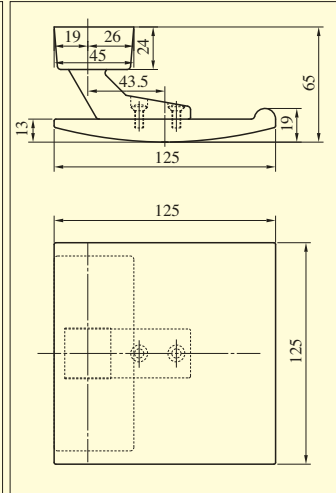

POM810~813、815、818 SERIES

■左右勝手共通
(815型をのぞく)

POM810、811、812、813、815、818型

本図はPOM811型の場合を示す。

●扉厚によるストライクのL寸法(単位mm)

片開き扉用			両開き扉用		
扉厚(片~葉)	記号	L寸法	扉厚(片~葉)	記号	L寸法
33~42	DP	24	33~37	L	18
42~50	ER	28	37~42	CM	20
50~58	FT	32	42~46	N	22
58~66	G	36	46~50	DP	24
			50~54	Q	26
			54~58	ER	28
			58~62	S	30
			62~66	FT	32

POM810型

POM812型

POM813型

POM815型(本図は右勝手を示す)

POM818型

切込形状

POM