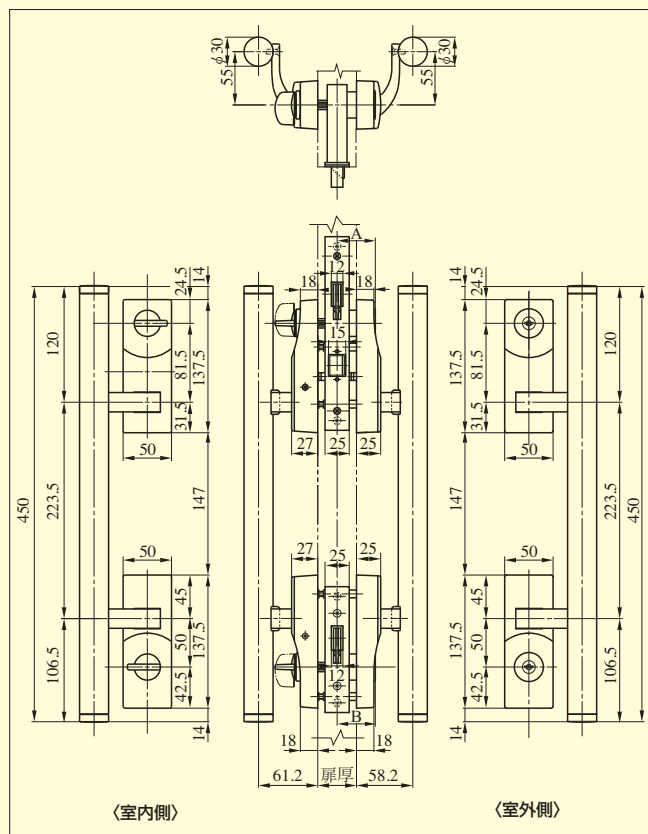

【外形寸法図】 PRPGF713W-1型

※A、B寸法はP446の寸法表参照。

【外形寸法図】 PRPGF714W-1型

※A、B寸法はP446の寸法表参照。

【外形寸法図】 PRPGF571DW-1型

※A、B寸法はP446の寸法表参照。