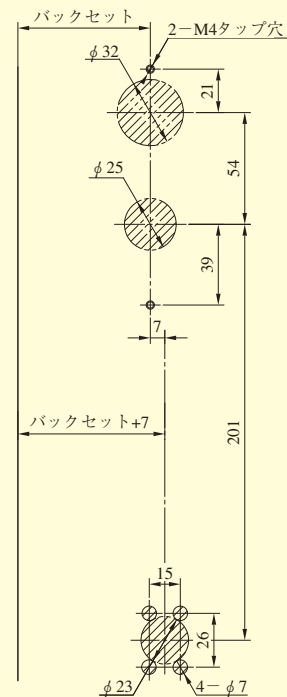

KW-5 SERIES

■左右勝手あり
本図は右勝手を示す

KW-5型
(PMK型との組合せ)

扉切欠図 (室内側)

扉切欠図 (室外側)

KW-5

装着可能シリンダー	型 式	ノブ形状	スペーシング (mm)	扉厚 (mm)
U9	KW-5	標準	54	36 40