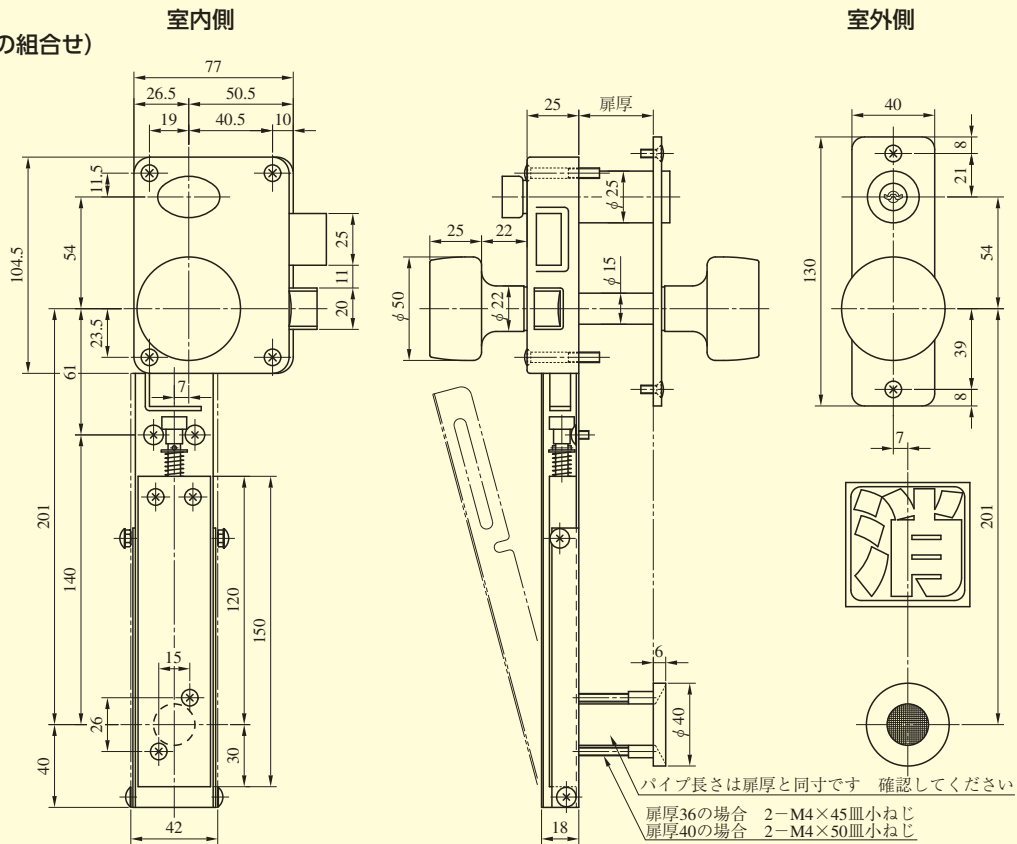

KW-5 SERIES

■左右勝手あり
本図は右勝手を示す

KW-5型
(PMK型との組合せ)

扉切欠図 (室内側)

扉切欠図 (室外側)

KW-5

装着可能シリンダー	型 式	ノブ形状	スペーシング (mm)	扉厚 (mm)
U9	KW-5	標準	54	36 40