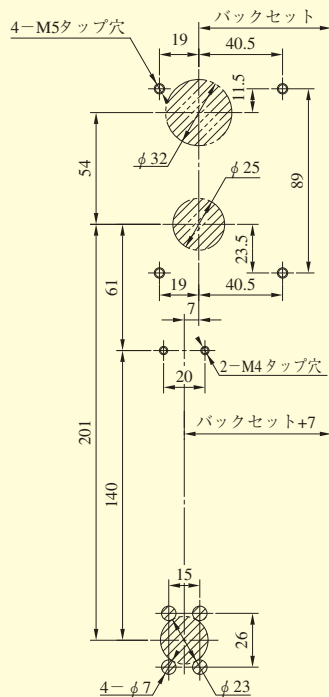

KW-5 SERIES

■左右勝手あり
本図は右勝手を示す

KW-5型
(PMK型との組合せ)

扉切欠図 (室内側)

扉切欠図 (室外側)

KW-5

装着可能シリンダー	型 式	ノブ形状	スペーシング (mm)	扉厚 (mm)
U9	KW-5	標準	54	36 40