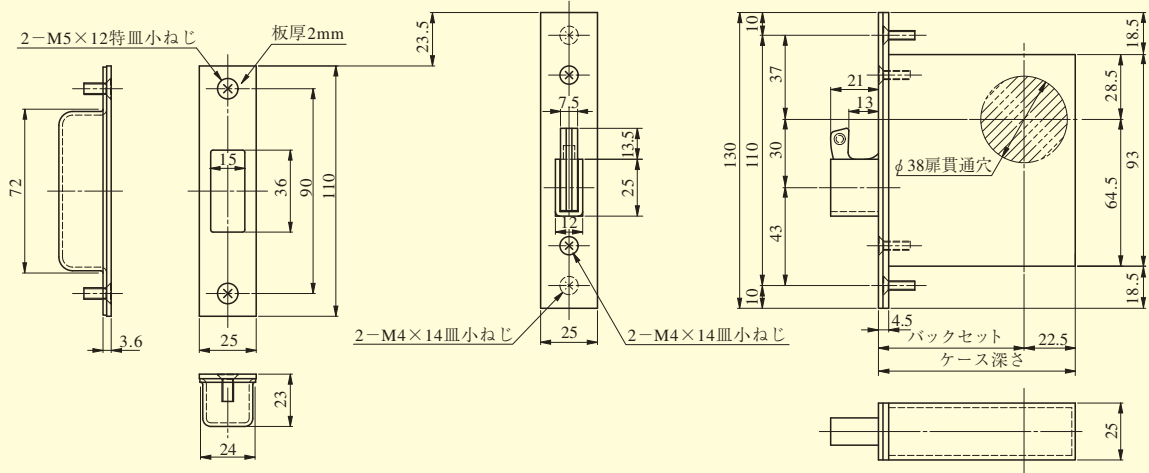

DVF・DV SERIES

DVF-1型

■左右勝手共通

DVF-1型 (段付Lフロント)

■左右勝手あり
本図は外開き左勝手を示す

DV-1型

■左右勝手共通

(注) () 内寸法はバックセット31、38mmの場合を示す。

装着可能シリンダー	型式	機能	バックセット(mm) / ケース深さ(mm)	扉厚(mm以上~mm未満)
U9 PR(-J) LB(-J) JN	DVF	1 4	51 / 73.5 64 / 86.5	29~33 33~42 42~50 50~58 58~66
	DV		31 / 51.5 64 / 86.5 38 / 58.5 76 / 98.5 51 / 73.5	