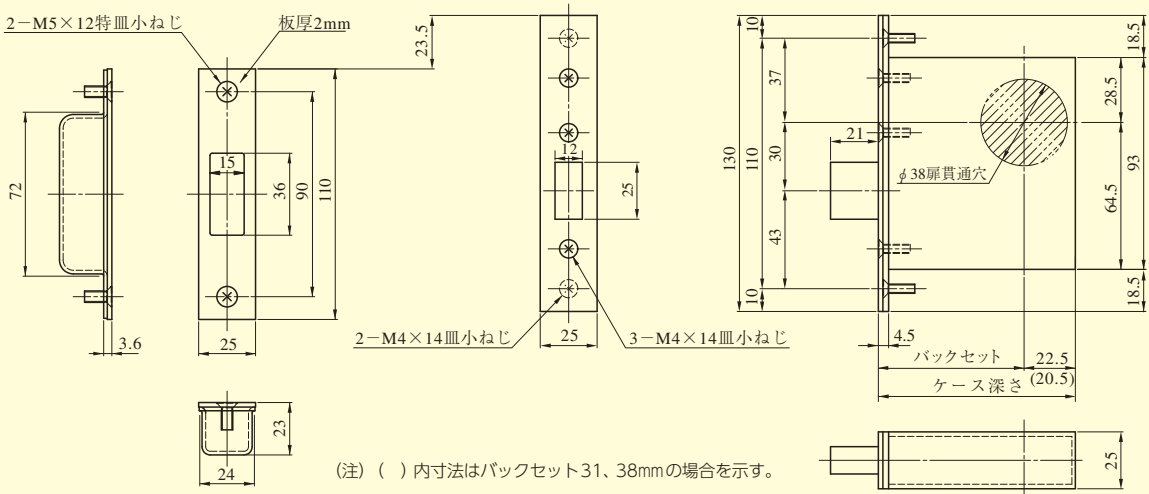

DVF・DV SERIES

DVF-1型

■左右勝手共通

DVF-1型 (段付Lフロント)

■左右勝手あり
本図は外開き左勝手を示す

DV-1型

■左右勝手共通

(注) () 内寸法はバックセット31、38mmの場合を示す。

装着可能シリンダー	型式	機能	バックセット(mm) / ケース深さ(mm)	扉厚(mm以上~mm未満)
U9 PR(-J) LB(-J) JN	DVF	1 4	51 / 73.5 64 / 86.5	29~33 33~42 42~50 50~58 58~66
	DV		31 / 51.5 64 / 86.5 38 / 58.5 76 / 98.5 51 / 73.5	