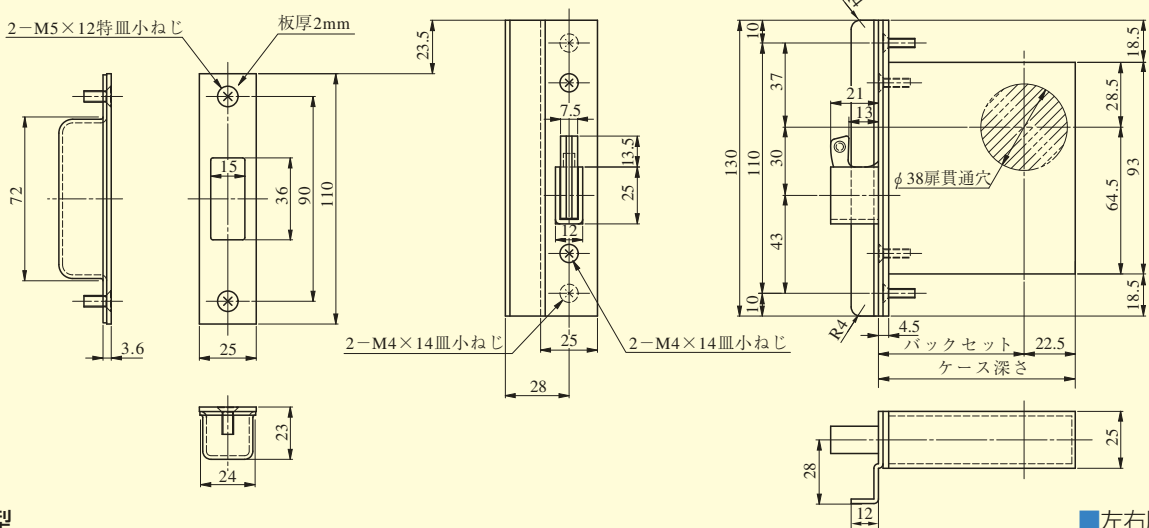

DVF・DV SERIES

DVF-1型

■左右勝手共通

DVF-1型 (段付Lフロント)

■左右勝手あり
本図は外開き左勝手を示す

DV-1型

■左右勝手共通

(注) () 内寸法はバックセット31、38mmの場合を示す。

装着可能シリンダー	型式	機能	バックセット(mm) / ケース深さ(mm)	扉厚(mm以上~mm未満)
U9 PR(-J) LB(-J) JN	DVF	1 4	51 / 73.5 64 / 86.5	29~33 33~42 42~50 50~58 58~66
	DV		31 / 51.5 64 / 86.5 38 / 58.5 76 / 98.5 51 / 73.5	