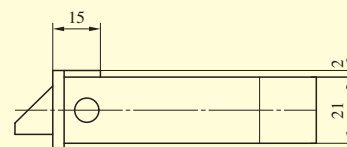

●扉厚によるストライクのL寸法 (単位mm)

片開き扉用			両開き扉用		
扉厚(壁～扉)	記号	L寸法	扉厚(壁～扉)	記号	L寸法
29～33	CM	20	29～33	K	16
33～42	DP	24	33～37	L	18
42～46	ER	28	37～42	CM	20
			42～46	N	22

型 式	バックセット (mm) / ケース深さ (mm)	扉厚 (mm以上～mm未満)
OPJ OPJS	64 / 82	29～33 33～42 42～46