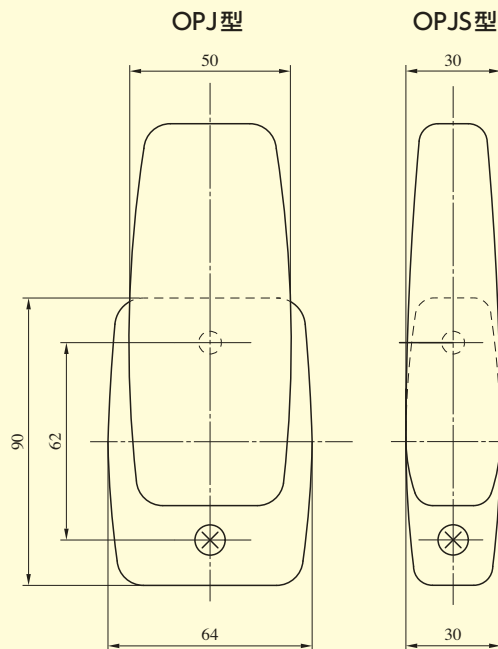

●扉厚によるストライクのL寸法 (単位mm)

片開き扉用			両開き扉用		
扉厚(壁～扉)	記号	L寸法	扉厚(壁～扉)	記号	L寸法
29～33	CM	20	29～33	K	16
33～42	DP	24	33～37	L	18
42～46	ER	28	37～42	CM	20
			42～46	N	22

型 式	バックセット (mm) / ケース深さ (mm)	扉厚 (mm以上～mm未満)
OPJ OPJS	64 / 82	29～33 33～42 42～46