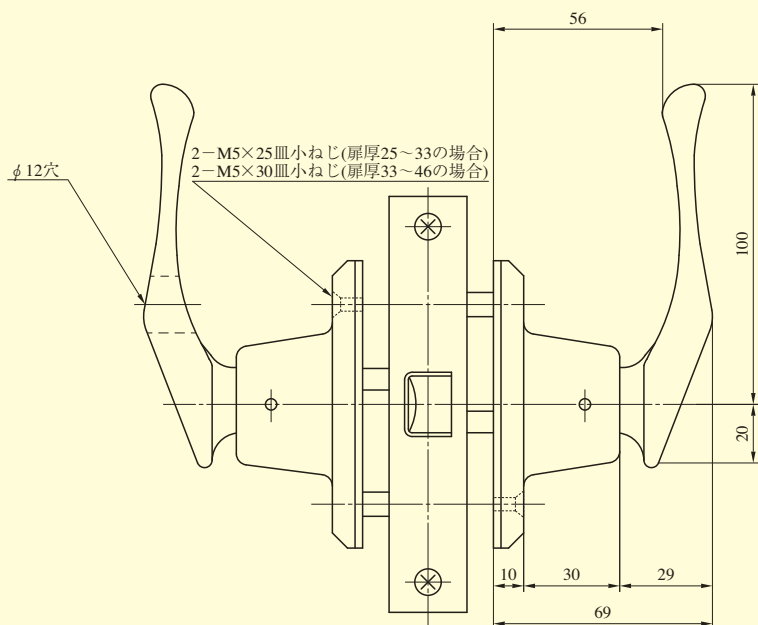

●扉厚によるストライクのL寸法 (単位mm)

片開き扉用			両開き扉用		
扉厚(壁～扉)	記号	L寸法	扉厚(壁～扉)	記号	L寸法
29～33	CM	20	29～33	K	16
33～42	DP	24	33～37	L	18
42～46	ER	28	37～42	CM	20
			42～46	N	22

型 式	バックセット (mm) / ケース深さ (mm)	扉厚 (mm以上～mm未満)
OPJ OPJS	64 / 82	29～33 33～42 42～46