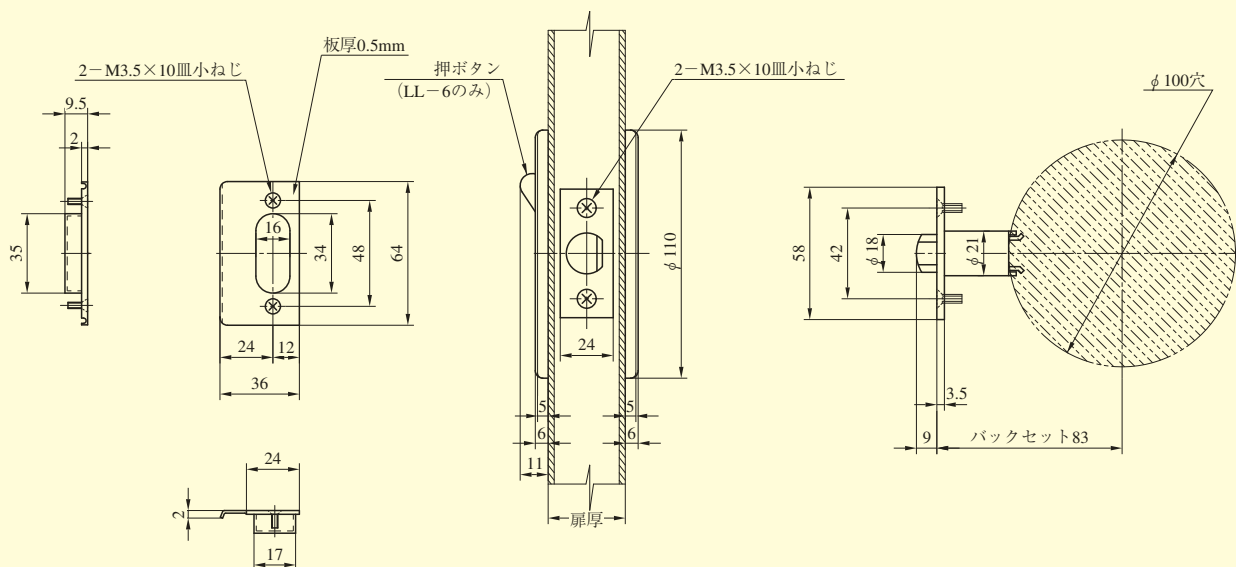

LL-0型、LL-6型

型式	バックセット (mm)	扉厚 (mm以上～mm未満)
LL-0 LL-6 LL-69	83	29～37 37～42 42～50 (50mmも可能)

LL-0KJ型、LL-6KJ型

型式	バックセット (mm)	扉厚 (mm)
LL-0KJ LL-6KJ LL-69KJ	83	33 40 50

LL