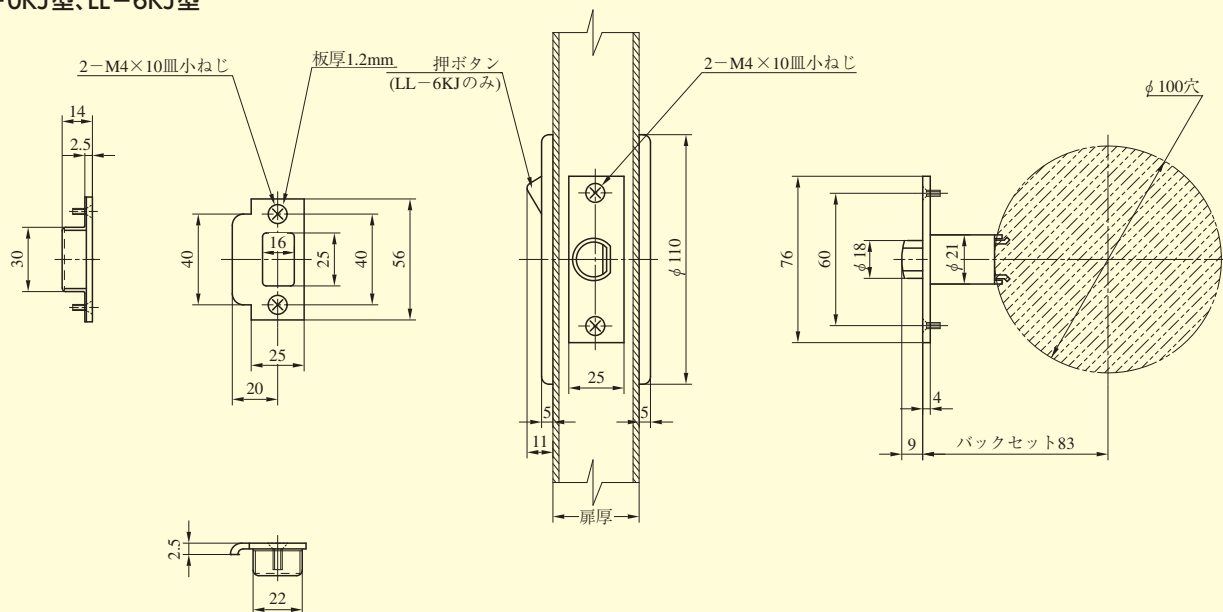

LL-0型、LL-6型

型式	バックセット (mm)	扉厚 (mm以上～mm未満)
LL-0 LL-6 LL-69	83	29～37 37～42 42～50 (50mmも可能)

LL-0KJ型、LL-6KJ型

型式	バックセット (mm)	扉厚 (mm)
LL-0KJ LL-6KJ LL-69KJ	83	33 40 50

LL