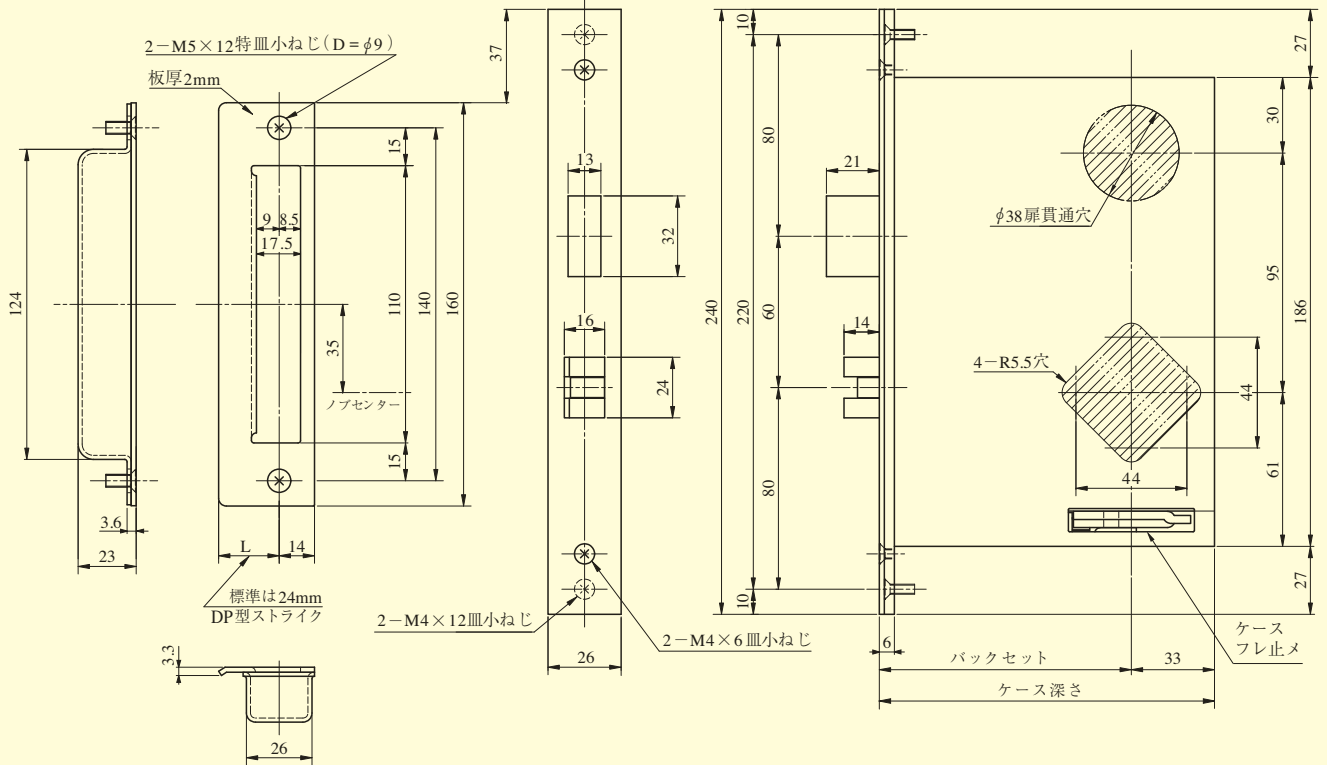

6MHVS SERIES

■左右勝手共通

●扉厚によるストライクのL寸法(単位mm)

片開き扉用			両開き扉用		
扉厚(㎜未満)	記号	L寸法	扉厚(㎜未満)	記号	L寸法
33~42	DP	24	33~37	L	18
42~50	ER	28	37~42	CM	20
50~58	FT	32	42~46	N	22
58~66	G	36	46~50	DP	24
			50~54	Q	26
			54~58	ER	28
			58~62	S	30
			62~66	FT	32

ノブ形状

装着可能シリンダー	型式	ノブ形状	機能	バックセット(mm) / ケース深さ(mm)	スペーシング(mm)	扉厚(mm以上~mm未満)
U9 PR LB JN	6MHVS	D W U P C K Q	1 4	76 / 109 100 / 133	95	33~42 42~50 50~58 58~66