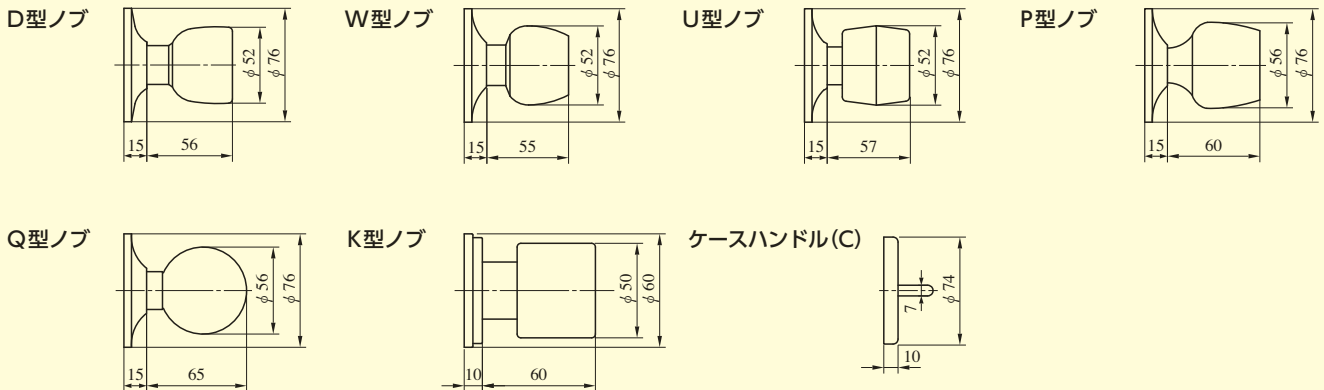

6MHVS SERIES

■左右勝手共通

●扉厚によるストライクのL寸法(単位mm)

片開き扉用			両開き扉用		
扉厚(㎜未満)	記号	L寸法	扉厚(㎜未満)	記号	L寸法
33~42	DP	24	33~37	L	18
42~50	ER	28	37~42	CM	20
50~58	FT	32	42~46	N	22
58~66	G	36	46~50	DP	24
			50~54	Q	26
			54~58	ER	28
			58~62	S	30
			62~66	FT	32

ノブ形状

装着可能シリンダー	型式	ノブ形状	機能	バックセット(mm) / ケース深さ(mm)	スペーシング(mm)	扉厚(mm以上~mm未満)
U9 PR LB JN	6MHVS	D W U P C K Q	1 4	76 / 109 100 / 133	95	33~42 42~50 50~58 58~66