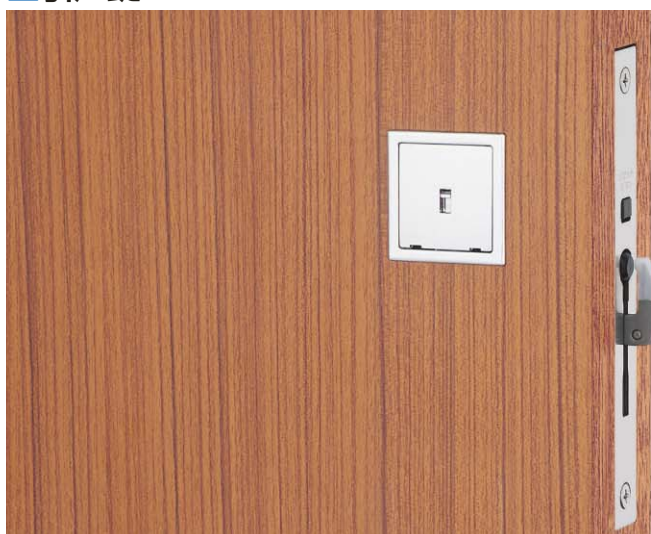

ZSL05

SERIES

住宅内部専用引戸錠

■用途:住宅内部用扉 ■納期:標準納期品●(P3参照)

住宅内部扉専用(P197参照)

引戸錠

写真はZSL05-8型(CR)

内部錠

■フラットタイプ

扉からの出寸法が少ないフラットタイプの薄型引戸錠です。

■施錠操作はワンタッチのユニバーサルデザイン

施錠操作は大型のスイッチ式サムターンを押すだけの簡単操作です。回すなどの操作が不要のユニバーサルデザインです。

施錠操作

■非常解錠も可能

緊急の場合は外側から解錠できる非常開機能も備えています。(PAT)

■仕様

写真はZSL15-8型(CR)

■取手つきの引戸錠です。

扉開閉のための取手と一体化した、住宅内部専用の引戸錠です。

■フラットタイプ

扉からの出寸法が少ないフラットタイプの薄型引戸錠です。

■施錠操作はワンタッチのユニバーサルデザイン

施錠操作は大型のスイッチ式サムターンを押すだけの簡単操作です。回すなどの操作が不要のユニバーサルデザインです。

■非常解錠も可能